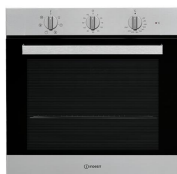

FORNO ELETTRICO VENTILATO 5 FUNZIONE INOX

Codice: 011041.20IN