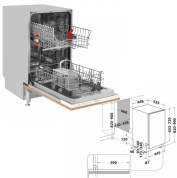

**LAVASTOVIGLIE
INCASSO SLIM CM
45 10 COP 4 PROG.**

Codice: 010322.11IG