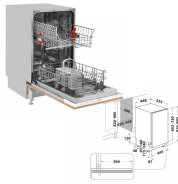

Codice: 011801.00AV

LAVASTOVIGLIE

**LAVASTOVIGLIE
INCASSO
TOTALE 108 P 14**

**LAVASTOVIGLIE
INCASSO TOTALE
D21IHKL326 5
PROGRAMMI 14
COPERTI**

Codice: 010324.11IG

COPERTI 3 CESTI

Codice: 010323.11IN

**LAVASTOVIGLIE
INCASSO TOTALE
SLIM 45CM 10
COPERTI 8P**