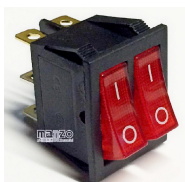

Codice: 123052.00AV

FIAMMA PILOTA

**FIAMMA PILOTA A 3
FIAMMA STUFA DE
LONGHI**

Codice: 126070.00DL

GENERATORE SCINTILLE

**GENERATORE
SCINTILLE 2-2**

Codice: 456701.00AV

INTERRUTTORE

**INTERRUTTORE
DOPPIO LUMINOSO
28X21**

Codice: 070286.00AV

**INTERRUTTORE
DOPPIO
CALDOBAGNO**

Codice: 070207.00DL

MANOPOLA

**MANOPOLA Ø 6MM.
A-M+0 STUFA**

Codice: 129166.12DL

**MANOPOLA Ø 6MM.
A-M-3MM. STUFA**