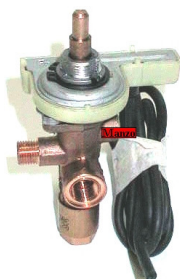

Codice: 132102.00AV

**RESISTENZA STUFA
PELLET Ø 12.5 L150**

Codice: 132101.00AV

**RESISTENZA STUFA
PELLET Ø 9.9 L140
F.3/8**

Codice: 132100.00AV

RUBINETTO

RUBINETTO X

**RUBINETTO X
CATALITICA 3VIE+
ACCENSIONE**

Codice: 135006.03DL

CATALITICA 3 VIE

Codice: 135001.00AV

SPIA LUMINOSA

**SPIA ROSSA CON
FILO Ø 8MM**

Codice: 071001.00AV

TERMOCOPPIA

**TERMOCOPPIA PER
STUFE/FUNGO DA
ESTERNI
320/395/225
ATTACCO DOPPIO
FASTON**