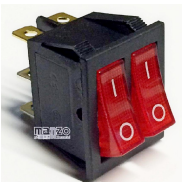

INTERRUTTORE

**INTERRUTTORE
DOPPIO LUMINOSO
28X21**

Codice: 070286.00AV