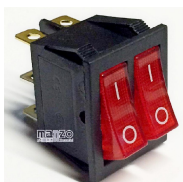

Codice: 123052.00AV

FIAMMA PILOTA

**FIAMMA PILOTA A 3
FIAMMA STUFA DE
LONGHI**

Codice: 126070.00DL

GENERATORE SCINTILLE

**GENERATORE
SCINTILLE 2-2**

Codice: 456701.00AV

INTERRUTTORE

**INTERRUTTORE
DOPPIO LUMINOSO
28X21**

Codice: 070286.00AV

**INTERRUTTORE
DOPPIO
CALDOBAGNO**

Codice: 070207.00DL

MANOPOLA

**MANOPOLA Ø 6MM.
A-M+0 STUFA**

Codice: 129166.12DL

**MANOPOLA Ø 6MM.
A-M-3MM. STUFA**