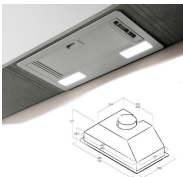

**CAPPA INCASSO
CM. 735X300 KA EL
ERA GR/A/80
CON/FILTRO
CARBONE**

Codice: 010611.13EK