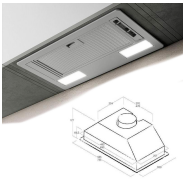

 @manzoricambi

 @manzoricambi

 @manzoricambi

INDICE

CAPPE	2
-------------	---

CAPPE

**CAPPA ESTRAIBILE
CM. 90 152 SRM LG
A90**

Codice: 010636.13FB

**CAPPA INCASSO
FORO 49.2X25.7X18
ESTERNO 52X28.4
21**

Codice: 010630.13FB

**CAPPA SOTTO
PENSILE CM
90X56X15
FRONTALINO INOX**

Codice: 010625.20FB

**CAPPA INCASSO
FORO 49.2X25.7
ESTERNO
53.5X30X18**

Codice: 010610.13EK