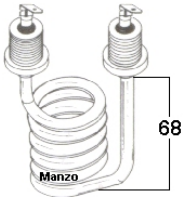

RESISTENZA

**RESISTENZA
CAFFETTIERA
1200W ARK**

Codice: 380980.00AV