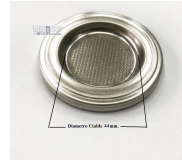

Codice: 388797.00AV

**FILTRO
CAFFETTIERA
CIALDE INT. Ø 44
FROG**

Codice: 388601.00AV

**FILTRO
CAFFETTIERA
CIALDE INT. Ø 38
FROG**

Codice: 388600.00AV

**FILTRO
CAFFETTIERA 2
TAZZE MOKONA**

Codice: 388385.00BI