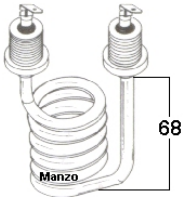

RESISTENZA

**RESISTENZA
CAFFETTIERA
1200W ARK**

Codice: 380980.00AV