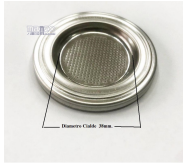

FILTRO CAFFETTIERA

**FILTRO
CAFFETTIERA 1
TAZZA UNI**

Codice: 388797.00AV

**FILTRO
CAFFETTIERA
CIALDE INT. Ø 44
FROG**

Codice: 388601.00AV

**FILTRO
CAFFETTIERA
CIALDE INT. Ø 38
FROG**

Codice: 388600.00AV

**FILTRO
CAFFETTIERA 2
TAZZE MOKONA**