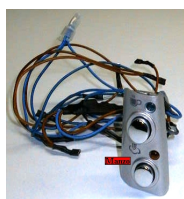

**INTERRUTTORE
GRUPPO COMPLETO
CAFFE/ VAPORE**

Codice: 070391.03BI

**INTERRUTTORE
LUMINOSO 19X13
4C.LUCE FROG
VERDE**

Codice: 070163.19AV