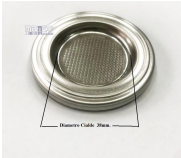

 @manzoricambi

 @manzoricambi

 @manzoricambi

INDICE

FILTRO CAFFETTIERA	2
---------------------------------	----------

FILTRO CAFFETTIERA

**FILTRO
CAFFETTIERA 1
TAZZA UNI**

Codice: 388797.00AV

**FILTRO
CAFFETTIERA
CIALDE INT. Ø 44
FROG**

Codice: 388601.00AV

**FILTRO
CAFFETTIERA
CIALDE INT. Ø 38
FROG**

Codice: 388600.00AV

**FILTRO
CAFFETTIERA 2
TAZZE MOKONA**

Codice: 388385.00BI

**FILTRO
CAFFETTIERA 1
TAZZA MOKONA**