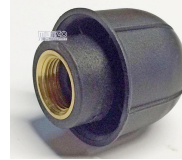

TAPPO MASCHIO 3/8

Codice: 384466.00AV

TAPPO MASCHIO 10MB (1/8)

Codice: 384465.00AV

TAPPO CALDAIA

**TAPPO CALDAIA
MASCHIO 3/8 Ø 27.4
L.26.7**

Codice: 188986.03DL

**TAPPO CALDAIA
MASCHIO 3/8**

Codice: 188982.00AV

**TAPPO CALDAIA
FEMMINA 3/4**

Codice: 188981.00AV

**TAPPO CALDAIA
FEMMINA 1/2**

Codice: 188980.00AV

**TAPPO CALDAIA
MASCHIO 1/2 BASSO**

Codice: 188882.00TE

**TAPPO CALDAIA
MASCHIO. 1/2 ALTO**