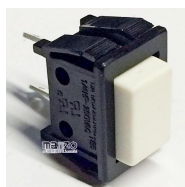

Codice: 961601.00AV

PULSANTE

PULSANTE VAPORE FERRO 18X13 UNI

Codice: 070216.00AV

PULSANTE VAPORE FERRO 19X11 250V 4A

Codice: 070115.00AV

PULSANTE TONDO LUMINOSO Ø 23

Codice: 070106.00AV