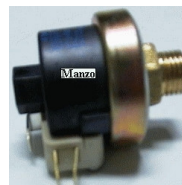

**PRESSOSTATO
2/6BAR 13MA CO
MICRO**

Codice: 180432.00AV