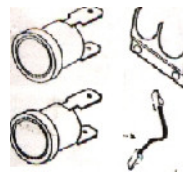

TERMOSTATO 90 NORMALMENTE APERTO

Codice: 181974.00AV

TERMOSTATO FERRO 128+165 KIT

Codice: 181807.00MM