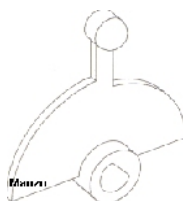

Codice: 207954.13AV

**MANOPOLA
REGOLAZIONE
VAPORE 032/R**

Codice: 207951.12ET

**MANOPOLA
TERMOSTATO
FERRO UNI**

Codice: 207566.01AV

**MANOPOLA
TERMOSTATO
FERRO LARGA**

Codice: 207562.00MM

**MANOPOLA
TERMOSTATO
FERRO A/BASSO**