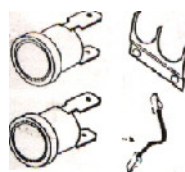

Codice: 181980.00AV

**TERMOSTATO
FERRO 150 FISSO
CON VITE**

Codice: 181979.00AV

**TERMOSTATO
FERRO
NORMALMENTE
APERTO 160°C.
FISSO**

Codice: 181976.00AV

**TERMOSTATO 90°
NORMALMENTE
APERTO**

Codice: 181974.00AV