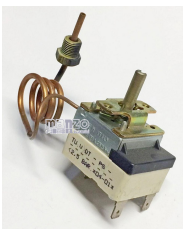

PIASTRINA FERMA TERMOSTATO

**PIASTRINA FERMA
TERMOSTATO PER
181806 MODIFICA**

Codice: 215981.00MM

**PIASTRINA FERMA
TERMOSTATO 510A
DIG**

Codice: 215979.00MM

POMPA ELETTRICA

**POMPA ELETTRICA
PER FERRO W16
V220 NME 2.7BAR**

Codice: 217485.00VT

**POMPA ELETTRICA
ATTACCO GOMMINO**

Codice: 217478.00SC

**POMPA MANUALE
VAPORSIMAC**

Codice: 217477.00SC

**POMPA ELETTRICA
ATTACCO PER
TUBICINO**

Codice: 217476.00SC

PRESSOSTATO