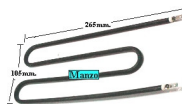

RESISTENZA PER CALDAIA 1000W

Codice: 185200.00AV