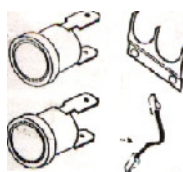

**TERMOSTATO 90
NORMALMENTE
APERTO**

Codice: 181974.00AV

**TERMOSTATO
FERRO 128+165 KIT**

Codice: 181807.00MM