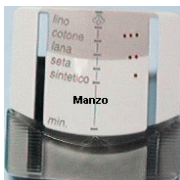

Codice: 123300.00AV

CURSORE TERMOSTATO

CURSORE TERMOSTATO FERRO STIRO 1975

Codice: 217251.00TF

DEVIATORE

DEVIATORE DI REGOLAZIONE VAPORE

Codice: 217229.00PS

ELETTROVALVOLA