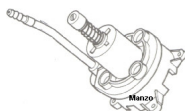

POMPA ELETTRICA

**POMPA ELETTRICA
PER FERRO W16
V220 NME 2.7BAR**

Codice: 217485.00VT

**POMPA ELETTRICA
ATTACCO GOMMINO**

Codice: 217478.00SC

**POMPA MANUALE
VAPORSIMAC**

Codice: 217477.00SC

**POMPA ELETTRICA
ATTACCO PER
TUBICINO**