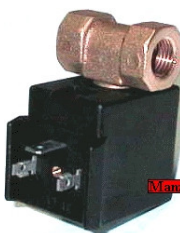

Codice: 184498.00AV

**BOBINA
ELETTROVALVOLA
12W 220V Ø
17/10MM.**

Codice: 184495.00AV

CALDAIA FERRO STIRO

**CALDAIA COMPLETA
RESISTENZA**

Codice: 183981.00AV

**CALDAIA FERRO
MODIFICATA
ORIGINALE**

Codice: 183481.00MM

Codice: 123300.00AV

CURSORE TERMOSTATO

CURSORE TERMOSTATO FERRO STIRO 1975

Codice: 217251.00TF

DEVIATORE

DEVIATORE DI REGOLAZIONE VAPORE

Codice: 217229.00PS

ELETTROVALVOLA

ELETTROVALVOLA FERRO S. 180° F/F 13MA

Codice: 184485.00AV

ELETTROVALVOLA FERRO S.180 6W

Codice: 184482.00AV

ELETTROVALVOLA FERRO S.180 4W

Codice: 184481.00AV

ELETTROVALVOLA FERRO S.90° 4W SX

Codice: 184480.01AV