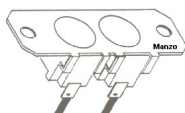

**TERMOSTATO
FERRO DOPPIO
FISSO 501**

Codice: 181805.00MM