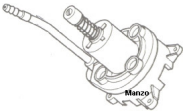

**POMPA MANUALE
VAPORSIMAC**

Codice: 217477.00SC