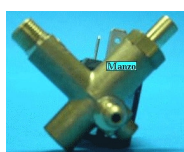

Codice: 184302.00PO

**ELETTROVALVOLA
FERRO S. 90 6W F/M**

Codice: 184301.00PO

**ELETTROVALVOLA
FERRO S.180 6W**

Codice: 184300.00OL

**ELETTROVALVOLA
FERRO S. 90° 4W 4
VIE**

Codice: 184243.00AV

**ELETTROVALVOLA
FERRO S. 90' 4W**

Codice: 184242.00MM

**ELETTROVALVOLA
FERRO Ø 180' 4W**

Codice: 184160.00PS

FERRO DA STIRO

**FERRO DA STIRO A
VAPORE 1200W
STEAM CHOICE 2.0**

Codice: 010841.03SN

**FERRO DA STIRO
PROFES. 800W PER
CALDAIA**

Codice: 010820.03DL