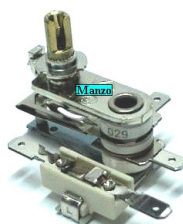

Codice: 213567.00MM

**TERMOSTATO
FERRO STIRO REG.
35MM.362**

Codice: 213466.03JU

**TERMOSTATO
FERRO STIRO
REGOLABILE**

Codice: 213135.00BR

**TERMOSTATO
FERRO STIRO
REGOLABILE ESSE85**

Codice: 213050.0085

**TERMOSTATO
FERRO 130 FISSO
CON VITE N.C**