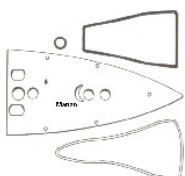

GUARNIZIONE TAPPO FERRO

Codice: 185980.00TF

GUARNIZIONE TAPPO

GUARNIZIONE FERRO SERBATOIO A VAPORE

Codice: 216517.00RW

GUARNIZIONE FERRO SERBATOIO A VAPORE

Codice: 216516.00RW

GUARNIZIONE FERRO SERBATOIO A VAPORE

Codice: 216515.00RW

GUARNIZIONE FERRO VAPORELLA

Codice: 216433.00PO

GUARNIZIONE FERRO

Codice: 216432.00PO

GUARNIZIONE FERRO SFERA

Codice: 216431.00PO

GUARNIZIONE FERRO + PIASTRA + O-RING KIT

Codice: 216430.00PO

GUARNIZIONE FERRO CALDAIA X 183628

Codice: 216391.00PS

GUARNIZIONE FERRO STIRO KIT 5PZ.

Codice: 216390.00PS

GUARNIZIONE FERRO STIRO 501 (1+1)

Codice: 216195.00MM

GUARNIZIONE FERRO STIRO 28FORI

Codice: 216191.00MM

GUARNIZIONE FERRO STIRELLA

Codice: 216190.00MM

GUARNIZIONE TAPPO FERRO 1/2

Codice: 186483.00AV

INTERRUTTORE