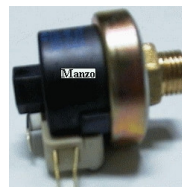

**PRESSOSTATO
2/6BAR 13MA CO
MICRO**

Codice: 180432.00AV