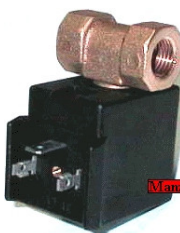

Codice: 184498.00AV

**BOBINA
ELETTROVALVOLA
12W 220V Ø
17/10MM.**

Codice: 184495.00AV

CALDAIA FERRO STIRO

**CALDAIA COMPLETA
RESISTENZA**

Codice: 183981.00AV

**CALDAIA FERRO
MODIFICATA
ORIGINALE**

Codice: 183481.00MM

Codice: 123300.00AV

CURSORE TERMOSTATO

CURSORE TERMOSTATO FERRO STIRO 1975

Codice: 217251.00TF

DEVIATORE

DEVIATORE DI REGOLAZIONE VAPORE

Codice: 217229.00PS

ELETTROVALVOLA

ELETTROVALVOLA FERRO S. 180° F/F 13MA

Codice: 184485.00AV

ELETTROVALVOLA FERRO S.180 6W

Codice: 184482.00AV

ELETTROVALVOLA FERRO S.180 4W

Codice: 184481.00AV

ELETTROVALVOLA FERRO S.90°4W SX

Codice: 184480.01AV