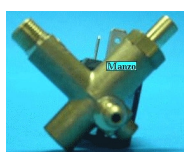

ELETTROVALVOLA FERRO S.904W DX

Codice: 184480.00AV

ELETTROVALVOLA PULITRICE S90 4W 12V

Codice: 184351.00ET

ELETTROVALVOLA FERRO S. 90 6W

Codice: 184350.00AV

ELETTROVALVOLA FERRO S. 90 4W C/REG

Codice: 184302.00PO

ELETTROVALVOLA FERRO S. 90 6W F/M

Codice: 184301.00PO

ELETTROVALVOLA FERRO S.180 6W

Codice: 184300.00OL

ELETTROVALVOLA FERRO S. 90° 4W 4 VIE

Codice: 184243.00AV

ELETTROVALVOLA FERRO S. 90 4W

Codice: 184242.00MM