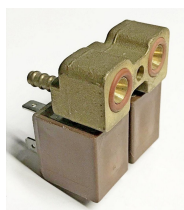

Codice: 184302.00PO

**ELETTROVALVOLA
FERRO S. 90 6W F/M**

Codice: 184301.00PO

**ELETTROVALVOLA
FERRO S.180 6W**

Codice: 184300.00OL

**ELETTROVALVOLA
FERRO S. 90° 4W 4
VIE**

Codice: 184243.00AV

**ELETTROVALVOLA
FERRO S. 90' 4W**

Codice: 184242.00MM

**ELETTROVALVOLA
FERRO Ø 180' 4W**

Codice: 184160.00PS

FERRO DA STIRO

**FERRO DA STIRO A
VAPORE 1200W
STEAM CHOICE 2.0**

Codice: 010841.03SN

**FERRO DA STIRO
PROFES. 800W PER
CALDAIA**

Codice: 010820.03DL