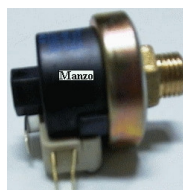

**PRESSOSTATO
2/6BAR 13MA CO
MICRO**

Codice: 180432.00AV