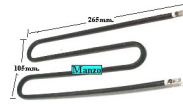

RESISTENZA PER CALDAIA 1000W PER FERRO

Codice: 185850.00ET

RESISTENZA PER CALDAIA 1000W

Codice: 185200.00AV