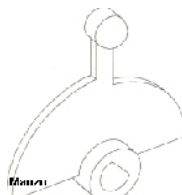

**MANOPOLA REG.
VAPORE Ø 6MM.
RAL7015**

Codice: 207954.13AV

**MANOPOLA
REGOLAZIONE
VAPORE 032/R**

Codice: 207951.12ET

**MANOPOLA
TERMOSTATO
FERRO UNI**

Codice: 207566.01AV

**MANOPOLA
TERMOSTATO
FERRO LARGA**

Codice: 207562.00MM

**MANOPOLA
TERMOSTATO
FERRO A/BASSO**

Codice: 207561.00MM

**MANOPOLA
TERMOSTATO
FERRO S401 G/LUN**

Codice: 207559.00MM

O-RING

**O-RING 70SH VERDE
DIAMETRO 12.5**

Codice: 186302.03PO