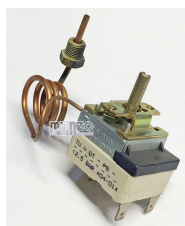

PRESSOSTATO

**PRESSOSTATO
EUROMAX 2.3 BAR.
DEVIATORE**

Codice: 180450.00MM