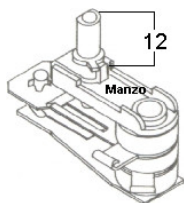

TERMOFUSIBILE

**FUSIBILE 900 MA
5KV**

Codice: 187503.00AV

TERMOSTATO

**TERMOSTATO 140'
N.C**

Codice: 181959.00AV

TERMOSTATO STIRO

**TERMOSTATO
FERRO STIRO
MILORD**

Codice: 213855.03TE