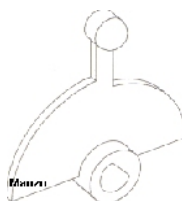

Codice: 207954.13AV

**MANOPOLA
REGOLAZIONE
VAPORE 032/R**

Codice: 207951.12ET

**MANOPOLA
TERMOSTATO
FERRO UNI**

Codice: 207566.01AV

**MANOPOLA
TERMOSTATO
FERRO LARGA**

Codice: 207562.00MM

**MANOPOLA
TERMOSTATO
FERRO A/BASSO**