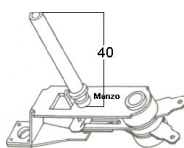

**TERMOSTATO
FERRO STIRO
REGOLABILE
G/LUNGO**

Codice: 213730.00RW