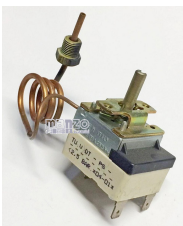

Codice: 217485.00VT

**POMPA ELETTRICA
ATTACCO GOMMINO**

Codice: 217478.00SC

**POMPA MANUALE
VAPORSIMAC**

Codice: 217477.00SC

**POMPA ELETTRICA
ATTACCO PER
TUBICINO**

Codice: 217476.00SC

PRESSOSTATO