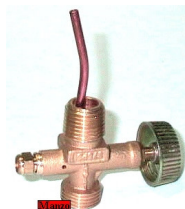

Codice: 442002.00AV

**REGOLATORE GPL
180 GRADI ITALY**

Codice: 442001.00AV

RUBINETTI GAS

**RUBINETTO
FORNELLONE
VALVOLATO KIT GPL
E METANO**

Codice: 432972.00AV

**RUBINETTO
FORNELLONE GPL**

Codice: 432971.00AV

**RUBINETTO
FORNELLONE
METANO**

Codice: 432970.00AV

**RUBINETTO
FORNELLO GHISA**

Codice: 432960.00AV

RUBINETTO

**RUBINETTO PER
BOMBOLE
011600/1/2/3**

Codice: 011880.00CM

SPIEDO PER GIRARROSTO

FORCHETTA SPIEDO

Codice: 457099.00AV

**IMPUGNATURA
SPIEDO**

Codice: 457098.00AV

**SPIEDO PER
GIRARROSTO
COMPLETO CM38.8**

Codice: 457097.00AV

**SPIEDO PER
GIRARROSTO
COMPLETO CM 90**

Codice: 457096.00AV