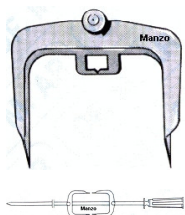

**RUBINETTO
FORNELLONE
METANO**

Codice: 432970.00AV

**RUBINETTO
FORNELLO GHISA**

Codice: 432960.00AV

RUBINETTO

**RUBINETTO PER
BOMBOLE
011600/1/2/3**

Codice: 011880.00CM

SPIEDO PER GIRARROSTO

FORCHETTA SPIEDO

Codice: 457099.00AV

**IMPUGNATURA
SPIEDO**

Codice: 457098.00AV

**SPIEDO PER
GIRARROSTO
COMPLETO CM38.8**

Codice: 457097.00AV

**SPIEDO PER
GIRARROSTO
COMPLETO CM 90**

Codice: 457096.00AV