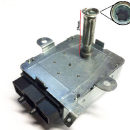

**MOTORINO
GIRARROSTO ASSE
W6 CM5.5**

Codice: 457007.00ME

**MOTORINO
GIRARROSTO 6W 2G
MIN**

Codice: 457006.00AV