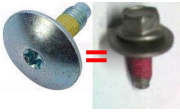

**BATTERIA MINI
STILO PLUS N° 4**

Codice: 052751.00DU

**BATTERIA TORCIA
PLUS N° 2**

Codice: 052750.00DU

BULLONE E VITE

BULLONE PER 810350

Codice: 953510.00IG

BULLONE X PULEGGIA 10MA

Codice: 883775.00IW

DADO FISSAGGIO PULEGGIA DA SU ORDINAZIONE

Codice: 883158.03CY

BULLONE X CROCIERA N3 8X25.5 REX

Codice: 883830.00ZA

BULLONE 10X25 + ROND+DADO N3

Codice: 883455.00AV

PERNO FISSAGGIO CROCIERA 883060