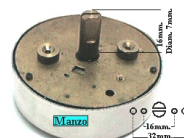

Codice: 457708.00SV

**TEMPORIZZATORE
120MIN . CON
SUONO 4C**

Codice: 457636.000L

**CONTAMINUTI
MECCANICO 60MIN
CON SUONO**

Codice: 457596.00LO

**CONTAMINUTI
MECCANICO 60MIN
CON SUONO**

Codice: 457544.00IG

**CONTAMINUTI
MECCANICO 60MIN
CON SUONO**