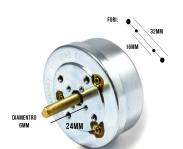

**RESISTENZA
FORNETTO DIRITTA
360W 110V MM 360**

Codice: 352057.00AV

**RESISTENZA
FORNETTO DIRITTA
320W 115V MM 320**

Codice: 352055.00AV

**RESISTENZA
FORNETTO DIRITTA
320W 110V MM 285**

Codice: 352053.00AV

**RESISTENZA
FORNETTO DIRITTA
550W 115V MM 415**

Codice: 352051.00AV

**RESISTENZA
FORNETTO DIRITTA
350W 115V MM.320**

Codice: 352056.00AV

**RESISTENZA
FORNETTO DIRITTA
410W 115V MM.335**

Codice: 352054.00AV

**RESISTENZA
FORNETTO DIRITTA
320W 115V MM.295**

Codice: 352052.00AV

**RESISTENZA
FORNETTO DIRIT
400W 110V
CM.39/REG**

Codice: 352050.00AV

SPIA LUMINOSA

SPIA ROSSA Ø 8MM

Codice: 071001.00AV

TEMPORIZZATORE

**TEMPORIZZATORE
MECCANICO 30MIN
CON SUONO**

Codice: 457797.00AV

**CONTAMINUTI
MECCANICO 60MIN
A TIPO VECCHIO ITE**

Codice: 457708.00SV

**TEMPORIZZATORE
120MIN . CON
SUONO 4C**

Codice: 457636.000L

**CONTAMINUTI
MECCANICO 60MIN
CON SUONO**

Codice: 457596.00LO

**CONTAMINUTI
MECCANICO 60MIN
CON SUONO**

Codice: 457544.00IG

**CONTAMINUTI
MECCANICO 60MIN
CON SUONO**

Codice: 457509.00GF