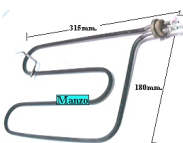

Codice: 352481.03MX

**RESISTENZA INFERIORE KIT 600W- 325X152MM - FLANGIA 40X15MM**

Codice: 352132.03DL

**RESISTENZA SUPERIORE KIT 130X320 SFORNATUTTO E01 800W**

Codice: 352131.03DL

**RESISTENZA MULTIFORNO 1100W**