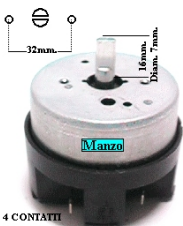

**TEMPORIZZATORE
120MIN . CON
SUONO 4C**

Codice: 457636.000L