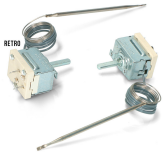

**TEMPORIZZATORE
120MIN 2CONTATTI
CON SUPPORTO**

Codice: 457101.03DL

**TEMPORIZZATORE
90MIN 2CONTATTI
CON SUPPORTO**

Codice: 457100.00IS

TERMOSTATO

**TERMOSTATO
50-250 EGO MT1
ORIGINALE**

Codice: 455995.01AV

**TERMOSTATO
50-295 EGO MT1
ORIGINALE**

Codice: 455995.00AV

**TERMOSTATO
CALDAIA 30-120
MT1 CON
MANOPOLA**

Codice: 123046.00AV

**TERMOSTATO
FRIGGITRICE 40-220
MT1 CON
MAMOPOLA**

Codice: 123044.00AV

**TERMOSTATO
CALDAIA 30-85 MT1
CON MANOPOLA**