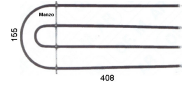

**MORSETTIERA IN
CERAMICA 3
CONTATTI**

Codice: 052710.00AV

PRESE E SPINE

PRESA 27X13 6A

Codice: 070503.00AV

RESISTENZA

**RESISTENZA
FORNETTO 1000W
TONDA**

Codice: 450100.00AV