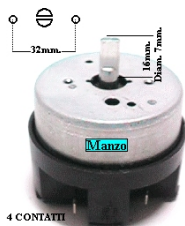

## TEMPORIZZATORE

**TEMPORIZZATORE  
MECCANICO 30MIN  
CON SUONO**

Codice: 457797.00AV

**CONTAMINUTI  
MECCANICO 60MIN  
A TIPO VECCHIO ITE**

Codice: 457708.00SV

**TEMPORIZZATORE  
120MIN . CON  
SUONO 4C**