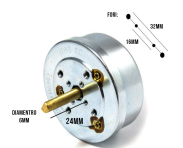

**CONTAMINUTI
MECCANICO 60MIN
CON SUONO**

Codice: 457544.00IG