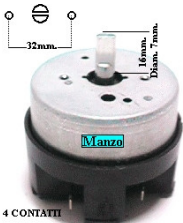

**TEMPORIZZATORE
120MIN . CON
SUONO 4C**

Codice: 457636.000L