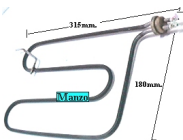

MORSETTIERA IN CERAMICA 3 CONTATTI

Codice: 052710.00AV

PRESE E SPINE

PRESA 27X13 6A

Codice: 070503.00AV

RESISTENZA

RESISTENZA FORNETTO 1000W TONDA

Codice: 450100.00AV

RESISTENZA SFORNATUTTO 800+800W

Codice: 352982.00MX

RESISTENZA FORNETTO 500+600W

Codice: 352801.00TF

RESISTENZA GRILL 1100W 238X143X15

Codice: 352481.03MX

RESISTENZA INFERIORE KIT 600W- 325X152MM - FLANGIA 40X15MM

Codice: 352132.03DL

RESISTENZA SUPERIORE KIT 130X320 SFORNATUTTO E01 800W

Codice: 352131.03DL

RESISTENZA MULTIFORNO 1100W

Codice: 352128.00DL

RESISTENZA SCALDABRIOCHES TIPO NUOVO MULINO BIANCO

Codice: 352123.00DL

RESISTENZA FORNETTO DIRITTA 350W115V MM.335

Codice: 352059.03DL

RESISTENZA FORNETTO DIRITTA 400W 110V MM 390

Codice: 352058.00AV