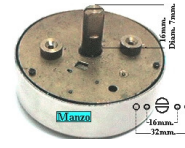

**CONTAMINUTI
MECCANICO 60MIN
CON SUONO**

Codice: 457509.00GF