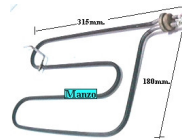

Codice: 352135.00AV

**RESISTENZA
INFERIORE KIT
600W- 325X152MM -
FLANGIA 40X15MM**

Codice: 352132.03DL

**RESISTENZA
SUPERIORE KIT
130X320
SFORNATUTTO E01
800W**

Codice: 352131.03DL

**RESISTENZA
MULTIFORNO 1100W**