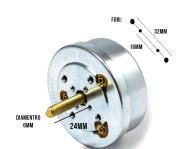

**RESISTENZA
FORNETTO DIRITTA
360W 110V MM 360**

Codice: 352057.00AV

**RESISTENZA
FORNETTO DIRITTA
320W 115V MM 320**

Codice: 352055.00AV

**RESISTENZA
FORNETTO DIRITTA
320W 110V MM 285**

Codice: 352053.00AV

**RESISTENZA
FORNETTO DIRITTA
550W 115V MM 415**

Codice: 352051.00AV

**RESISTENZA
FORNETTO DIRITTA
350W 115V MM.320**

Codice: 352056.00AV

**RESISTENZA
FORNETTO DIRITTA
410W 115V MM.335**

Codice: 352054.00AV

**RESISTENZA
FORNETTO DIRITTA
320W 115V MM.295**

Codice: 352052.00AV

**RESISTENZA
FORNETTO DIRITTO
400W 110V
CM.39/REG**

Codice: 352050.00AV

SPIA LUMINOSA

SPIA ROSSA Ø 8MM

Codice: 071001.00AV

TEMPORIZZATORE

**TEMPORIZZATORE
MECCANICO 30MIN
CON SUONO**

Codice: 457797.00AV

**CONTAMINUTI
MECCANICO 60MIN
A TIPO VECCHIO ITE**

Codice: 457708.00SV

**TEMPORIZZATORE
120MIN . CON
SUONO 4C**

Codice: 457636.000L

**CONTAMINUTI
MECCANICO 60MIN
CON SUONO**

Codice: 457596.00LO

**CONTAMINUTI
MECCANICO 60MIN
CON SUONO**

Codice: 457544.00IG

**CONTAMINUTI
MECCANICO 60MIN
CON SUONO**

Codice: 457509.00GF