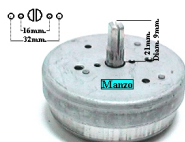

**TEMPORIZZATORE
120MIN . CON
SUONO 4C**

Codice: 457636.000L

**CONTAMINUTI
MECCANICO 60MIN
CON SUONO**

Codice: 457596.00LO