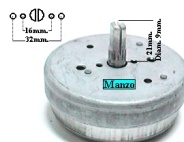

**CONTAMINUTI
MECCANICO 60MIN
CON SUONO**

Codice: 457596.00LO