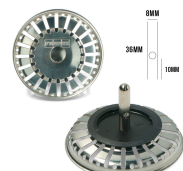

## RUBINETTO IDRAULICA

**RUBINETTO  
LAVATRICE DOPPIO  
3/8 - 3/4**

Codice: 030051.00AV

**RUBINETTO PER  
LAVATRICE ATTACO  
1/2 -3/4**

Codice: 030050.00AV

## TAPPO PER LAVELLO

**TAPPO PER  
LAVELLO INOX  
BASKET - Ø 83MM**

Codice: 010499.00AV

**TAPPO PER  
LAVELLO INOX  
BASKET - Ø 85  
ORIGINALE**

Codice: 010498.03FK