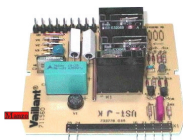

SCAMBIATORE VCW25

Codice: 145410.03VA

SCAMBIATORE VCW 20

Codice: 145409.03VA

SCAMBIATORE VCW 15

Codice: 145408.03VA

SCAMBIATORE SCALDINO MAG 125/7 SO 17. 25

Codice: 145403.03VA

SCHEDA

SCHEDA COMANDI VENT. VC/VCW18

Codice: 142802.03VA

CIRCUITO STAMPATO VCW240 ESO27 73222103A

Codice: 142800.03VA

SPIA LUMINOSA

SPIA ROSSA CON FILO Ø 8MM

Codice: 071001.00AV

TERMOCOPPIA

TERMOCOPPIA ATTACCO A JACK 520M.H.35M

Codice: 125800.00ZA

TERMOCOPPIA KIT ATTACCO JACK 500M.H.40.M

Codice: 125708.03SM

TERMOCOPPIA FILETTATA CON FASTON 50MM Ø 40

Codice: 125707.03SM

TERMOCOPPIA CM. 75 PIANO COTTURA

Codice: 125705.03SM