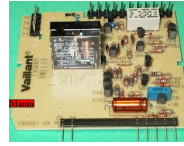

**CIRCUITO
STAMPATO VCW240
ESO27 73222103A**

Codice: 142800.03VA

SPIA LUMINOSA