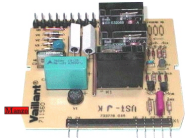

SCHEDA

**SCHEDA COMANDI
VENT. VC/VCW18**

Codice: 142802.03VA