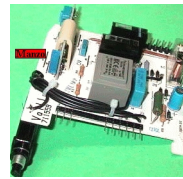

PANNELLO ACCENSIONE VC-VCW

Codice: 149967.03VA