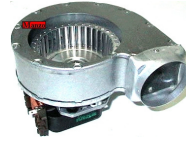

## VENTILATORE RAFFRE

**VENTILATORE KPL  
VMW242-282**

**Codice:** 142702.03VA

**VENTILATORE SINE-  
MOT 18 T3**

**Codice:** 142700.03VA

**VENTILATORE 242**

**Codice:** 142701.03VA