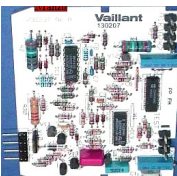

**PANNELLO SENSORE
FUMI VC 110-1**

Codice: 149969.03VA