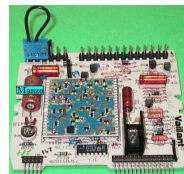

MICROINTERRUTTO RE

Codice: 149984.03VA

PANNELLO REGOLAZIONE HY

Codice: 149978.03VA