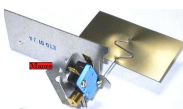

**SELETTORE MAG  
250/325 -6/8**

Codice: 145902.03VA

**SELETTORE MAG  
275-350/9-10**

Codice: 145901.03VA

**SENSORE FUMI VC-  
VCW 180-280**

Codice: 144890.03VA

**TUBO MISURA**

Codice: 143020.03VA