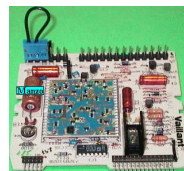

MICROINTERRUPTO RE

Codice: 149984.03VA

PANNELLO REGOLAZIONE HY

Codice: 149978.03VA