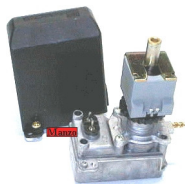

VALVOLA

**OPERATORE VM-
VMW 180-280 X.
VMW 182 E B**

Codice: 143004.03VA