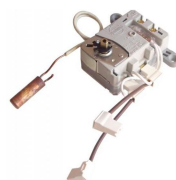

TERMOSTATO SCALDABAGNO A BULBO TBST

Codice: 140212.00AV