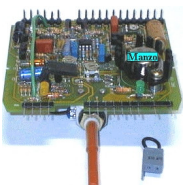

PANNELLO REGOLAZIONE VC-VCW/11

Codice: 149977.03VA