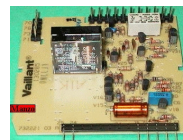

SCHEDA COMANDI VENT. VC/VCW18

Codice: 142802.03VA

CIRCUITO STAMPATO VCW240 ESO27 73222103A

Codice: 142800.03VA

SPIA LUMINOSA