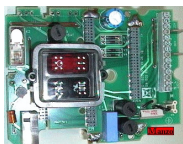

**PANNELLO
PULSANTIERA TB**

Codice: 149970.03VA