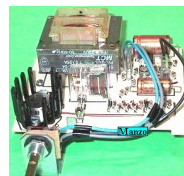

PANNELLO ELETTRONICO T3 W

Codice: 149976.03VA