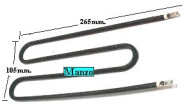

RESISTENZA PER CALDAIA 1000W

Codice: 185200.00AV