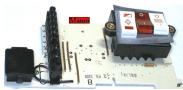

PANNELLO PULSANTIERA VCW T3W

Codice: 149968.03VA