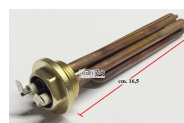

RESISTENZA PER CALDAIA 1 1200W CON FERMO TERMOSTATO

Codice: 185102.00AV

RICAMBI VAILLANT