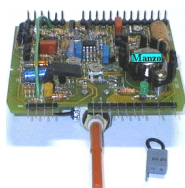

Codice: 185102.00AV

RICAMBI VAILLANT

MICROINTERRUPTO RE

Codice: 149984.03VA

PANNELLO REGOLAZIONE HY

Codice: 149978.03VA

PANNELLO REGOLAZIONE VC- VCW/11

Codice: 149977.03VA