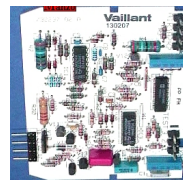

PANNELLO SENSORE FUMI VC 110-1

Codice: 149969.03VA