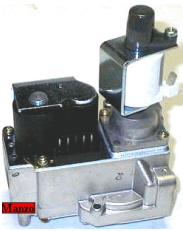

**OPERATORE VCW
24-10B. 180-280**

Codice: 143003.03VA

**OPERATORE VCW
180-242 E**

Codice: 143002.03VA

**VALVOLA JOLLY
PLAS. VC-VCW-VMW
242-254/2**

Codice: 142403.03VA

**VALVOLA GAS KPL
VM/VMW . . . /1 H**

Codice: 142402.03VA