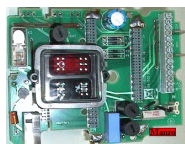

PANNELLO PULSANTIERA TB

Codice: 149970.03VA