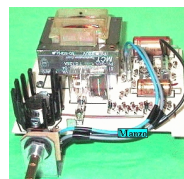

Codice: 185102.00AV

RICAMBI VAILLANT

MICROINTERRUPTO RE

Codice: 149984.03VA

PANNELLO REGOLAZIONE HY

Codice: 149978.03VA

PANNELLO REGOLAZIONE VC- VCW/11

Codice: 149977.03VA