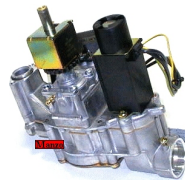

**OPERATORE VCW
24-10B. 180-280**

Codice: 143003.03VA

**OPERATORE VCW
180-242 E**

Codice: 143002.03VA

**VALVOLA JOLLY
PLAS. VC-VCW-VMW
242-254/2**

Codice: 142403.03VA

**VALVOLA GAS KPL
VM/VMW . . . /1 H**

Codice: 142402.03VA