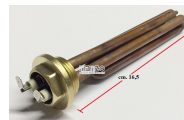

RESISTENZA PER CALDAIA 1 1200W CON FERMO TERMOSTATO

Codice: 185102.00AV

RICAMBI VAILLANT