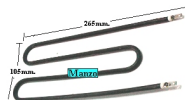

RESISTENZA PER CALDAIA 1000W

Codice: 185200.00AV