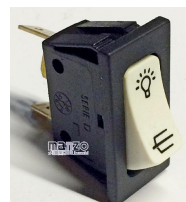

**BOBINA
ELETTROVALVOLA 4W Ø
10/10**

Codice: 184499.00AV

**BOBINA
ELETTROVALVOLA
12W 220V Ø**

**BOBINA
ELETTROVALVOLA
7W 220V F/ Ø 10/135**

Codice: 184498.00AV

17/10MM.

Codice: 184495.00AV

CARBONCINI

CINGHIA TONDA

Codice: 248690.00HO

CINGHIA TONDA

Codice: 248688.00HO

COMMUTATORE

COMMUTATORE ROTATIVO 2 CONTATTI SCALDABRIOSCE

Codice: 350062.00DL

COMMUTATORE 1-0-2 29X22

Codice: 070264.00AV

COMMUTATORE I-0- II 29X10

Codice: 070260.00AV

COMMUTATORE 1-0-2 19X12

Codice: 070237.00AV

COMMUTATORE I 0 II 27X12

Codice: 070202.00AV

COMMUTATORE GRILL-LUCE 27X13

Codice: 070201.00AV

COMMUTATORE PHONO 0-1-2 27X13

Codice: 070200.00AV

COMMUTATORE 0-1-2 26X13

Codice: 070177.00TE

**COMMUTATORE
PHONO 0-1-2 27X13**

Codice: 070173.00RW

**COMMUTATORE
PHONO I-0-II 26X13**