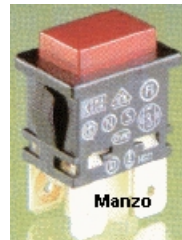

**INTERRUTTORE
LUMINOSO 19X13 4C
LUCE.FROG ROSSO**

Codice: 070163.00AV

**INTERRUTTORE
LUMINOSO 19X13
VERDE**

Codice: 070160.00IG