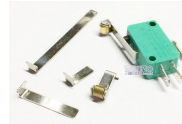

PULSANTE 3 CONT. KIT CON 5 STAFFE 4.8

Codice: 070051.00AV