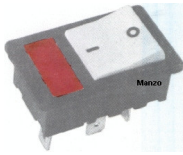

**INTERRUTTORE
LUMINOSO 42X13**

Codice: 070352.00AV