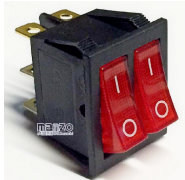

INTERRUTTORE LUMINOSO 42X13

Codice: 070352.00AV

INTERRUTTORE 28X21 01102

Codice: 070294.00AV

INTERRUTTORE 28X21

Codice: 070293.00AV

INTERRUTTORE 29X10

Codice: 070290.00AV

INTERRUTTORE DOPPIO LUMINOSO 28X21

Codice: 070286.00AV

INTERRUTTORE DOPPIO 28X21

Codice: 070284.00AV

INTERRUTTORE + DEVIATORE 27X25

Codice: 070262.00AV

INTERRUTTORE LUMINOSO 30X22 CON PROTEZIONE

Codice: 070249.00AV

INTERRUTTORE LUMINOSO 4C.30X22 CON PROTEZIONE

Codice: 070244.19AV

INTERRUTTORE LUMINOSO 4CON.30X22 CON PROTEZIONE ROSSO

Codice: 070243.14AV

INTERRUTTORE LUMINOSO 4CON.30X22 CON PROTEZIONE

Codice: 070242.00AV

INTERRUTTORE LUMINOSA 30X22 VERDE

Codice: 070241.00AV

INTERRUTTORE SCAL Ø 28X24 CON LEVA

Codice: 070236.03ME

INTERRUTTORE 20X15 4 CONTATTI

Codice: 070232.00AV

INTERRUTTORE LUMINOSO 27X10 ROSSO

Codice: 070217.00AV

INTERRUTTORE LUMINOSO 28X21 ROSSO

Codice: 070215.00AV

INTERRUTTORE LUMINOSO 38X18

Codice: 070210.00AV

INTERRUTTORE DOPPIO CALDOBAGNO

Codice: 070207.00DL

INTERRUTTORE