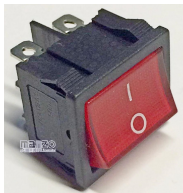

**INTERRUTTORE
LUMINOSO 21X18**

Codice: 070140.00AV