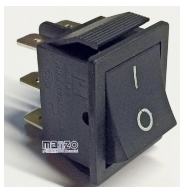

**CUSCINETTO
12X28X8 6001-ZZ**

Codice: 037024.00AV

DEVIATORE

DEVIATORE

Codice: 851453.00ME

DEVIATORE

Codice: 851452.00ME

**DEVIATORE 28X21 6
CONTATTI**