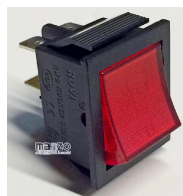

O-RING 70SH VERDE DIAMETRO 9.5

Codice: 186300.03PO

PULSANTE

PULSANTE ACCENSIONE 4CONT.

Codice: 459928.15TG

PULSANTE DEVIO 6 CONT. LUMINOSO 28X21

Codice: 070296.00AV

DEVIATORE PULSANTE 1-0-2 29X22 PER MONTACARICO