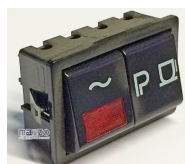

INTERRUTTORE

**INTERRUTTORE
19X13 4 CON
FRIGORIFERO**

Codice: 502164.00FR

**INTERRUTTORE
LUCE 2CONT.**

Codice: 459927.15TG

**INTERRUTTORE
DOPPIO LUMINOSO
60X38**

Codice: 070603.00GA

**INTERRUTTORE
GRUPPO COMPLETO
CAFFÈ/ VAPORE**