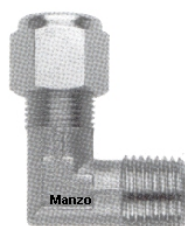

**RACCORDO ANGOLO
M/M 10MB
C/BICONO**

Codice: 384455.00AV

INGRANAGGIO

**INGRANAGGIO
GRATTUGIA**

Codice: 311817.03MX