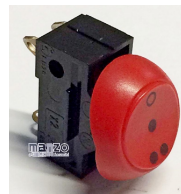

CINGHIA

**CINGHIA TONDA
BATTITAPPEO**

Codice: 248974.00AV

**CINGHIA PIATTA
BATTITAPPEO**

Codice: 248972.00AV

**CINGHIA PIATTA
BATTITAPPEO**

Codice: 248970.00AV

CINGHIA TONDA

Codice: 248690.00HO

CINGHIA TONDA

Codice: 248689.00HO

CINGHIA TONDA

Codice: 248688.00HO

COMMUTATORE

**COMMUTATORE
ROTATIVO 2
CONTATTI
SCALDABRIOSCE**

Codice: 350062.00DL

**COMMUTATORE
1-0-2 29X22**

Codice: 070264.00AV

**COMMUTATORE I-0-
II 29X10**

Codice: 070260.00AV

**COMMUTATORE
1-0-2 19X12**

Codice: 070237.00AV

**COMMUTATORE I 0 II
27X12**

Codice: 070202.00AV

**COMMUTATORE
GRILL-LUCE 27X13**

Codice: 070201.00AV

**COMMUTATORE
PHONO 0-1-2 27X13**

Codice: 070200.00AV

**COMMUTATORE
0-1-2 26X13**

Codice: 070177.00TE

**COMMUTATORE
PHONO 0-1-2 27X13**

Codice: 070173.00RW