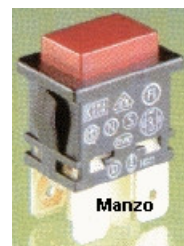

**INTERRUTTORE
LUMINOSO 19X13 4C
LUCE.FROG ROSSO**

Codice: 070163.00AV

**INTERRUTTORE
LUMINOSO 19X13
VERDE**

Codice: 070160.00IG