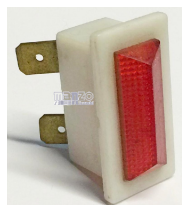

Codice: 071011.00AV

SPIA ROSSA Ø 9

Codice: 071010.00AV

SPIA CON CAVI Ø 8MM

Codice: 071004.00AV

SPIA ROSSA 29X10

Codice: 071002.00AV

SPIA ROSSA CON FILO Ø 8MM