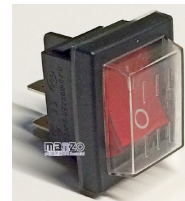

Codice: 070290.00AV

INTERRUTTORE DOPPIO LUMINOSO 28X21

Codice: 070286.00AV

INTERRUTTORE DOPPIO 28X21

Codice: 070284.00AV

INTERRUTTORE + DEVIATORE 27X25

Codice: 070262.00AV

INTERRUTTORE LUMINOSO 30X22 CON PROTEZIONE