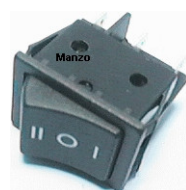

CINGHIA TONDA BATTITAPPETO

Codice: 248974.00AV

CINGHIA PIATTA BATTITAPPETO

Codice: 248970.00AV

CINGHIA TONDA

Codice: 248689.00HO

CINGHIA PIATTA BATTITAPPETO

Codice: 248972.00AV

CINGHIA TONDA

Codice: 248690.00HO

CINGHIA TONDA

Codice: 248688.00HO

COMMUTATORE

COMMUTATORE ROTATIVO 2 CONTATTI SCALDABRIOSCE

Codice: 350062.00DL

COMMUTATORE 1-0-2 29X22