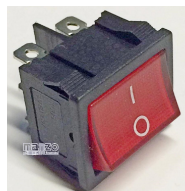

INTERRUTTORE LUMINOSO 21X18

Codice: 070140.00AV