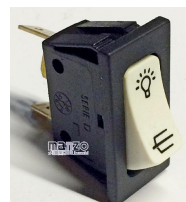

**BOBINA
ELETTRORVALVOLA 4W Ø
10/10**

Codice: 184499.00AV

**BOBINA
ELETTRORVALVOLA
12W 220V Ø**

**BOBINA
ELETTROVALVOLA
7W 220V F/ Ø 10/135**

Codice: 184498.00AV

17/10MM.

Codice: 184495.00AV

CARBONCINI

CINGHIA TONDA

Codice: 248690.00HO

CINGHIA TONDA

Codice: 248688.00HO

COMMUTATORE

COMMUTATORE ROTATIVO 2 CONTATTI SCALDABRIOSCE

Codice: 350062.00DL

COMMUTATORE 1-0-2 29X22

Codice: 070264.00AV

COMMUTATORE I-0- II 29X10

Codice: 070260.00AV

COMMUTATORE 1-0-2 19X12

Codice: 070237.00AV

COMMUTATORE I 0 II 27X12

Codice: 070202.00AV

COMMUTATORE GRILL-LUCE 27X13

Codice: 070201.00AV

COMMUTATORE PHONO 0-1-2 27X13

Codice: 070200.00AV

COMMUTATORE 0-1-2 26X13

Codice: 070177.00TE

**COMMUTATORE
PHONO 0-1-2 27X13**

Codice: 070173.00RW

**COMMUTATORE
PHONO I-0-II 26X13**