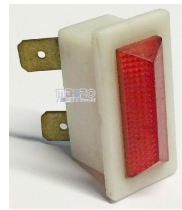

Codice: 071010.00AV

**SPIA CON CAVI Ø
8MM**

Codice: 071004.00AV

**SPIA ROSSA CON
FILO Ø 8MM**

Codice: 071001.00AV

SPIA ROSSA 29X10

Codice: 071002.00AV

**SPIA LUMINOSA
27X13**