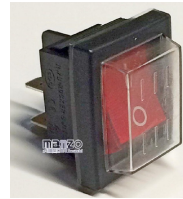

Codice: 070290.00AV

**INTERRUTTORE
DOPPIO LUMINOSO
28X21**

Codice: 070286.00AV

**INTERRUTTORE
DOPPIO 28X21**

Codice: 070284.00AV

**INTERRUTTORE +
DEVIATORE 27X25**

Codice: 070262.00AV

**INTERRUTTORE
LUMINOSO 30X22
CON PROTEZIONE**