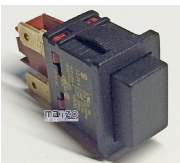

**O-RING 70SH VERDE
DIAMETRO 12.5**

Codice: 186302.03PO

**O-RING 70SH VERDE
DIAMETRO 9.5**

Codice: 186300.03PO

PULSANTE

**PULSANTE
ACCENSIONE
4CONT.**

Codice: 459928.15TG

**PULSANTE DEVIO 6
CONT. LUMINOSO
28X21**

Codice: 070296.00AV

**DEVIATORE
PULSANTE 1-0-2
29X22 PER
MONTACARICO**

Codice: 070265.00AV

**PULSANTE X
PICCOLI
ELETTRODOMESTICI
MM.12X16.5**

Codice: 070239.00AV

**PULSANTE
LUMINOSO 28X21 4
CONTATTI**

Codice: 070222.00AV

**PULSANTE VAPORE
FERRO 18X13 UNI**

Codice: 070216.00AV

DEVIATORE 27X12

Codice: 070205.00AV

PULSANTE 27X12

Codice: 070204.00AV

**PULSANTE
UNIPOLARE 19X13**

Codice: 070119.00AV

**PULSANTE
BIPOLARE 19X13
ATTACCO PRESA**

Codice: 070116.00AV

**PULSANTE TONDO
4C. Ø 23**

Codice: 070114.00AV

**PULSANTE
LUMINOSO 4
CONTATTI Ø 16**

Codice: 070113.00ME

**PULSANTE TONDO
LUMINOSO Ø 23**

Codice: 070106.00AV

**PULSANTE
ACCENSIONE3C.
CANDELETTE**

Codice: 070065.00AV

PULSANTE 3 CONT.