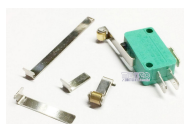

**PULSANTE
LUMINOSO 4
CONTATTI Ø 16**

Codice: 070113.00ME

*RETRO

**PULSANTE TONDO
LUMINOSO Ø 23**

Codice: 070106.00AV

**PULSANTE
ACCENSIONE 3C.
CANDELETTE**

Codice: 070065.00AV

**PULSANTE 3 CONT.
KIT CON 5 STAFFE
4.8**