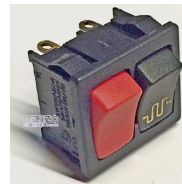

Codice: 070163.00AV

**INTERRUTTORE
LUMINOSO 19X13
VERDE**

Codice: 070160.00IG

**INTERRUTTORE
LUMINOSO 21X18**

Codice: 070140.00AV

**INTERRUTTORE +
PULSANTE 21X18**

Codice: 070132.00AV

**INTERRUTTORE
LUMINOSO 21X18**