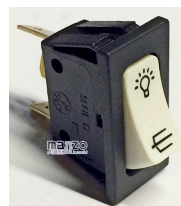

Codice: 184500.00AV

**BOBINA
ELETTROVALVOLA 4W Ø
10/10**

Codice: 184499.00AV

**BOBINA
ELETTROVALVOLA
7W 220V F/ Ø 10/135**

Codice: 184498.00AV

**BOBINA
ELETTROVALVOLA
12W 220V Ø
17/10MM.**

Codice: 184495.00AV

Codice: 248690.00HO

CINGHIA TONDA

Codice: 248689.00HO

CINGHIA TONDA

Codice: 248688.00HO

COMMUTATORE

**COMMUTATORE
ROTATIVO 2
CONTATTI
SCALDABRIOSCE**

Codice: 350062.00DL

**COMMUTATORE
1-0-2 29X22**

Codice: 070264.00AV

**COMMUTATORE I-0-
II 29X10**

Codice: 070260.00AV

**COMMUTATORE
1-0-2 19X12**

Codice: 070237.00AV

**COMMUTATORE I 0 II
27X12**

Codice: 070202.00AV

**COMMUTATORE
GRILL-LUCE 27X13**

Codice: 070201.00AV

**COMMUTATORE
PHONO 0-1-2 27X13**

Codice: 070200.00AV

**COMMUTATORE
0-1-2 26X13**

Codice: 070177.00TE

**COMMUTATORE
PHONO 0-1-2 27X13**

Codice: 070173.00RW