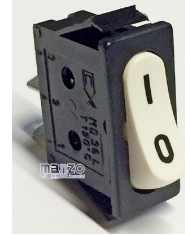

Codice: 070391.03BI

INTERRUTTORE LUMINOSO 42X13

Codice: 070352.00AV

INTERRUTTORE 28X21 01102

Codice: 070294.00AV

INTERRUTTORE 28X21

Codice: 070293.00AV

INTERRUTTORE 29X10