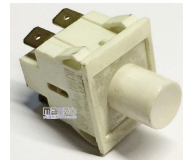

**INTERRUTTORE
23X22**

Codice: 070060.00NA