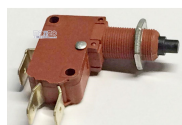

**PULSANTE
LUMINOSO 4
CONTATTI Ø 16**

Codice: 070113.00ME

*RETRO

**PULSANTE TONDO
LUMINOSO Ø 23**

Codice: 070106.00AV

**PULSANTE
ACCENSIONE 3C.
CANDELETTE**

Codice: 070065.00AV

**PULSANTE 3 CONT.
KIT CON 5 STAFFE
4.8**