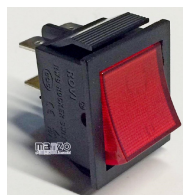

MANOPOLA

**MANOPOLA Ø 6MM.
A-M+11MM. PER
FORNETTO**

Codice: 490015.03DL

O-RING

**O-RING 70SH VERDE
DIAMETRO 12.5**

Codice: 186302.03PO

**O-RING 70SH VERDE
DIAMETRO 9.5**

Codice: 186300.03PO

PULSANTE

**PULSANTE
ACCENSIONE
4CONT.**

Codice: 459928.15TG

**PULSANTE DEVIO 6
CONT. LUMINOSO
28X21**

Codice: 070296.00AV

**DEVIATORE
PULSANTE 1-0-2
29X22 PER
MONTACARICO**

Codice: 070265.00AV

**PULSANTE X
PICCOLI
ELETTRODOMESTICI
MM.12X16.5**