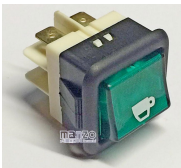

**INTERRUTTORE
LUMINOSO 25X25
4CONTATTI**

Codice: 070035.00AV