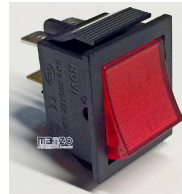

**PULSANTE
ACCENSIONE
4CONT.**

Codice: 459928.15TG