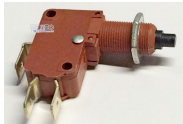

Codice: 070114.00AV

PULSANTE LUMINOSO 4 CONTATTI Ø 16

Codice: 070113.00ME

PULSANTE TONDO LUMINOSO Ø 23

Codice: 070106.00AV

PULSANTE ACCENSIONE CANDELETTE ORIGINALE

Codice: 070068.00SM

PULSANTE ACCENSIONE 3C. CANDELETTE