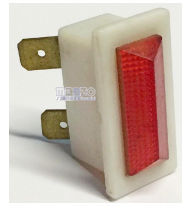

Codice: 071011.00AV

SPIA ROSSA Ø 9

Codice: 071010.00AV

SPIA CON CAVI Ø 8MM

Codice: 071004.00AV

SPIA ROSSA 29X10

Codice: 071002.00AV

SPIA ROSSA Ø 8MM