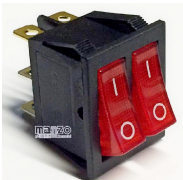

**INTERRUTTORE
DOPPIO LUMINOSO
28X21**

Codice: 070286.00AV