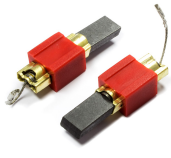

 @manzoricambi

 @manzoricambi

 @manzoricambi

INDICE

CARBONCINI	2
-------------------------	----------

CARBONCINI

**CARBONCINO CON
SUPPORTO N.2
5X12.5 TAGLIO SX**

Codice: 033600.03ME

**CARBONCINO CON
SUPPORTO N.2
5X12.5 TAGLIO SX**

Codice: 033600.00AV

**CARBONCINO N.2
5X15X30**

Codice: 033471.00MI

**CARBONCINO CON
SUPPORTO N.2
5X15X30**

Codice: 033470.00MI

**CARBONCINO CON
SUPPORTO N.2
5X13.5 TAGLIO A
DESTRA**