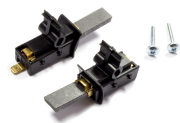

Codice: 033453.01ME

**CARBONCINO CON
SUPPORTO N.2 5X12
TAGLIO DX**

Codice: 033452.00ME

**CARBONCINO CON
SUPPORTO N.2 5X12
TAGLIO SX**

Codice: 033451.00ME

**CARBONCINO CON
SUPPORTO N.2 5X12
ZEM**

Codice: 033450.00ME

**CARBONCINO CON
SUPPORTO N.2
5X12.50**

Codice: 033400.00IN

**CARBONCINO CON
SUPPORTO N.2
6X10X28**

Codice: 033350.00IG

**CARBONCINO CON
SUPPORTO N.2
5X12.5X32 SCHUNK**

Codice: 033250.00BK

**CARBONCINO CON
SUPPORTO N.2
5X12.5**

Codice: 033150.00CY

**CARBONCINO CON
SUPPORTO N.2
5X12.5 ORIGINALE**

Codice: 033131.03SG

**CARBONCINO CON
SUPPORTO N.2
5X12.5**

Codice: 033131.01SG

**CARBONCINO CON
MOLLA N.2
5X12.5X36 CESET**

Codice: 033101.03SI