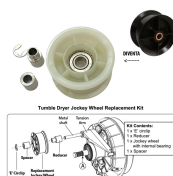

**TENDICINGHIA
ASCIUGATRICE Ø 8-6
CON RIDUTTORI**

Codice: 727452.03ME