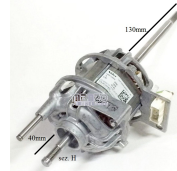

**MOTORE
ASCIUGATRICE
ORIGINALE**

Codice: 825830.03ZA