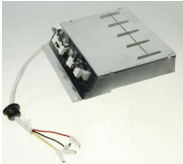

**RESISTENZA
ASCIUGATRICE
1050W KIT**

Codice: 810176.03CY