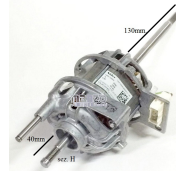

Codice: 911117.03SI

**MANIGLIA OBLO
ASCIUGATRICE
240X40**

Codice: 911116.11SI

**MANIGLIA OBLO PER
ASCIUGATRICE
225X65**

Codice: 911115.11SI

MOTORE ASCIUGATRICE

**MOTORE
ASCIUGATRICE
ORIGINALE**

Codice: 825831.03ZA