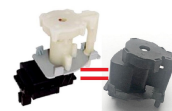

POMPA SCARICO ASCIUGATRICE RECUPERO CONDENSA 12W

Codice: 820462.03ME