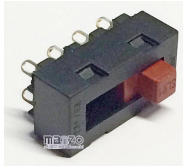

Codice: 394603.00EK

**FILTRO METALLICO
268X301**

Codice: 394602.00EK

**FILTRO METALLICO
320X320X9**

Codice: 394601.00EK

**FILTRO METALLICO
248X328X9
TURBOAIR**

Codice: 394200.00AV

INTERRUTTORE