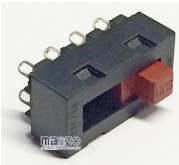

INTERRUTTORE

**INTERRUTTORE
SLITTA CAPPA
30X15 A 8
CONTATTI**

Codice: 070006.00AV