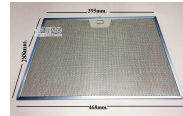

Codice: 394616.00EK

**FILTRO METALLICO
185X456.5X9**

Codice: 394615.00EK

**FILTRO METALLICO
25,9X320X9**

Codice: 394614.03FB

**FILTRO METALLICO
595X190**

Codice: 394613.00EK

**FILTRO METALLICO
468/400X288
TRAPEZOID**