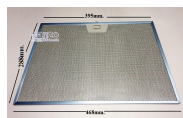

Codice: 394615.00EK

**FILTRO METALLICO  
25.9X320X9**

Codice: 394614.03FB

**FILTRO METALLICO  
595X190**

Codice: 394613.00EK

**FILTRO METALLICO  
468/400X288  
TRAPEZOID**

Codice: 394612.00FB

**FILTRO METALLICO  
253X300X8**