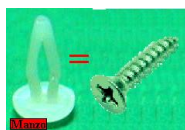

PLAFONIERA

FERMO PLAFONIERA

Codice: 398600.00FB