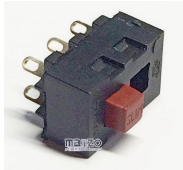

**INTERRUTTORE
SLITTA CAPP
23X15 A 6C**

Codice: 070002.03EC

LAMPADINA