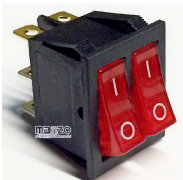

Codice: 070391.03BI

**INTERRUTTORE  
LUMINOSO 42X13**

Codice: 070352.00AV

**INTERRUTTORE  
28X21 01102**

Codice: 070294.00AV

**INTERRUTTORE  
28X21**

Codice: 070293.00AV

**INTERRUTTORE  
29X10**

Codice: 070290.00AV

**INTERRUTTORE  
DOPPIO LUMINOSO  
28X21**

Codice: 070286.00AV

**INTERRUTTORE  
DOPPIO 28X21**

Codice: 070284.00AV

**INTERRUTTORE +  
DEVIATORE 27X25**

Codice: 070262.00AV

**INTERRUTTORE  
LUMINOSO 30X22  
CON PROTEZIONE**