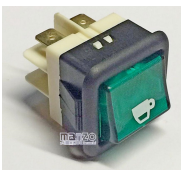

**INTERRUTTORE
LUMINOSO 25X25
4CONTATTI**

Codice: 070035.00AV