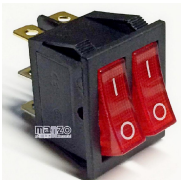

 @manzoricambi

 @manzoricambi

 @manzoricambi

INDICE

INTERRUTTORE	2
--------------------	---

INTERRUTTORE

**INTERRUTTORE
19X13 4 CON
FRIGORIFERO**

Codice: 502164.00FR

**INTERRUTTORE
LUCE 2CONT.**

Codice: 459927.15TG

**INTERRUTTORE
DOPPIO LUMINOSO
60X38**

Codice: 070603.00GA

**INTERRUTTORE
GRUPPO COMPLETO
CAFFÈ/ VAPORE**

Codice: 070391.03BI

**INTERRUTTORE
LUMINOSO 42X13**

Codice: 070352.00AV

**INTERRUTTORE
28X21 01102**

Codice: 070294.00AV

**INTERRUTTORE
28X21**

Codice: 070293.00AV

**INTERRUTTORE
29X10**

Codice: 070290.00AV

**INTERRUTTORE
DOPPIO LUMINOSO
28X21**

Codice: 070286.00AV

**INTERRUTTORE
DOPPIO 28X21**

Codice: 070284.00AV

**INTERRUTTORE +
DEVIATORE 27X25**

Codice: 070262.00AV

**INTERRUTTORE
LUMINOSO 30X22
CON PROTEZIONE**

Codice: 070249.00AV

**INTERRUTTORE
LUMINOSO 4C.30X22
CON PROTEZIONE**