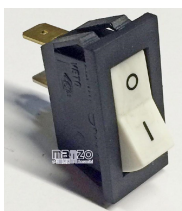

Codice: 070217.00AV

**INTERRUTTORE  
LUMINOSO 28X21  
ROSSO**

Codice: 070215.00AV

**INTERRUTTORE  
LUMINOSO 38X18**

Codice: 070210.00AV

**INTERRUTTORE  
DOPPIO  
CALDOBAGNO**

Codice: 070207.00DL

**INTERRUTTORE  
27X12**