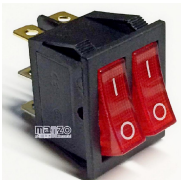

 @manzoricambi

 @manzoricambi

 @manzoricambi

INDICE

INTERRUTTORE	2
--------------------	---

INTERRUTTORE

**INTERRUTTORE
19X13 4 CON
FRIGORIFERO**

Codice: 502164.00FR

**INTERRUTTORE
LUCE 2CONT.**

Codice: 459927.15TG

**INTERRUTTORE
DOPPIO LUMINOSO
60X38**

Codice: 070603.00GA

**INTERRUTTORE
GRUPPO COMPLETO
CAFFÈ/ VAPORE**

Codice: 070391.03BI

**INTERRUTTORE
LUMINOSO 42X13**

Codice: 070352.00AV

**INTERRUTTORE
28X21 01102**

Codice: 070294.00AV

**INTERRUTTORE
28X21**

Codice: 070293.00AV

**INTERRUTTORE
29X10**

Codice: 070290.00AV

**INTERRUTTORE
DOPPIO LUMINOSO
28X21**

Codice: 070286.00AV

**INTERRUTTORE
DOPPIO 28X21**

Codice: 070284.00AV

**INTERRUTTORE +
DEVIATORE 27X25**

Codice: 070262.00AV

**INTERRUTTORE
LUMINOSO 30X22
CON PROTEZIONE**

Codice: 070249.00AV

**INTERRUTTORE
LUMINOSO 4C.30X22
CON PROTEZIONE**