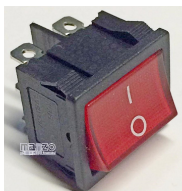

**INTERRUTTORE
LUMINOSO 21X18**

Codice: 070140.00AV