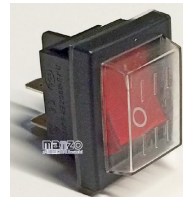

Codice: 070352.00AV

**INTERRUTTORE
28X21 01102**

Codice: 070294.00AV

**INTERRUTTORE
28X21**

Codice: 070293.00AV

**INTERRUTTORE
29X10**

Codice: 070290.00AV

**INTERRUTTORE
DOPPIO LUMINOSO
28X21**

Codice: 070286.00AV

**INTERRUTTORE
DOPPIO 28X21**

Codice: 070284.00AV

**INTERRUTTORE +
DEVIATORE 27X25**

Codice: 070262.00AV

**INTERRUTTORE
LUMINOSO 30X22
CON PROTEZIONE**

Codice: 070249.00AV

**INTERRUTTORE
LUMINOSO 4C.30X22
CON PROTEZIONE**

Codice: 070244.19AV

**INTERRUTTORE
LUMINOSO
4CON.30X22 CON
PROTEZINE ROSSO**

Codice: 070243.14AV

**INTERRUTTORE
LUMINOSO
4CON.30X22 CON
PROTEZIONE**

Codice: 070242.00AV

**INTERRUTTORE
LUMINOSA 30X22
VERDE**