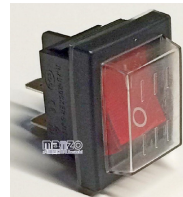

**INTERRUTTORE
LUMINOSO 30X22
CON PROTEZIONE**

Codice: 070249.00AV