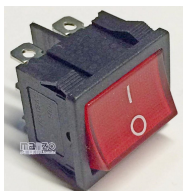

**INTERRUTTORE
LUMINOSO 19X13 4C
LUCE ARANCIONE**

Codice: 070163.16AV

**INTERRUTTORE
LUMINOSO 19X13 4C
LUCE.FROG ROSSO**

Codice: 070163.00AV

**INTERRUTTORE
LUMINOSO 19X13
VERDE**

Codice: 070160.00IG

**INTERRUTTORE
LUMINOSO 21X18**

Codice: 070140.00AV

**INTERRUTTORE +
PULSANTE 21X18**

Codice: 070132.00AV

**INTERRUTTORE
LUMINOSO 21X18**

Codice: 070125.00AV

**INTERRUTTORE
LUMINOSO 17X13**

Codice: 070122.00AV

**INTERRUTTORE
LUMINOSO 4
CONTATTI Ø 23MM
ROSSO**