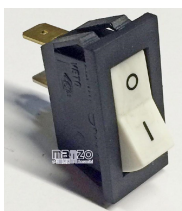

**INTERRUTTORE
27X12**

Codice: 070206.00AV