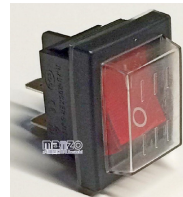

Codice: 070391.03BI

**INTERRUTTORE  
LUMINOSO 42X13**

Codice: 070352.00AV

**INTERRUTTORE  
28X21 01102**

Codice: 070294.00AV

**INTERRUTTORE  
28X21**

Codice: 070293.00AV

**INTERRUTTORE  
29X10**

Codice: 070290.00AV

**INTERRUTTORE  
DOPPIO LUMINOSO  
28X21**

Codice: 070286.00AV

**INTERRUTTORE  
DOPPIO 28X21**

Codice: 070284.00AV

**INTERRUTTORE +  
DEVIATORE 27X25**

Codice: 070262.00AV

**INTERRUTTORE  
LUMINOSO 30X22  
CON PROTEZIONE**

Codice: 070249.00AV

**INTERRUTTORE  
LUMINOSO 4C.30X22  
CON PROTEZIONE**

Codice: 070244.19AV

**INTERRUTTORE  
LUMINOSO  
4CON.30X22 CON  
PROTEZINE ROSSO**

Codice: 070243.14AV

**INTERRUTTORE  
LUMINOSO  
4CON.30X22 CON  
PROTEZIONE**