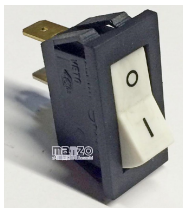

Codice: 070241.00AV

**INTERRUTTORE
SCAL Ø 28X24 CON
LEVA**

Codice: 070236.03ME

**INTERRUTTORE
19X12**

Codice: 070232.00AV

**INTERRUTTORE
LUMINOSO 27X10
ROSSO**

Codice: 070217.00AV

**INTERRUTTORE
LUMINOSO 28X21
ROSSO**

Codice: 070215.00AV

**INTERRUTTORE
LUMINOSO 38X18**

Codice: 070210.00AV

**INTERRUTTORE
DOPPIO
CALDOBAGNO**

Codice: 070207.00DL

**INTERRUTTORE
27X12**

Codice: 070206.00AV

**INTERRUTTORE
100GR.FISELDEM
TIPO NUOVO**