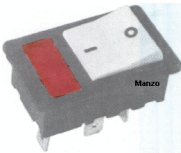

**INTERRUTTORE
LUCE 2CONT.**

Codice: 459927.15TG

**INTERRUTTORE
DOPPIO LUMINOSO
60X38**

Codice: 070603.00GA

**INTERRUTTORE
GRUPPO COMPLETO
CAFFÈ/ VAPORE**

Codice: 070391.03BI

**INTERRUTTORE
LUMINOSO 42X13**

Codice: 070352.00AV

**INTERRUTTORE
28X21 01102**

Codice: 070294.00AV

**INTERRUTTORE
28X21**

Codice: 070293.00AV

**INTERRUTTORE
29X10**

Codice: 070290.00AV

**INTERRUTTORE
DOPPIO LUMINOSO
28X21**