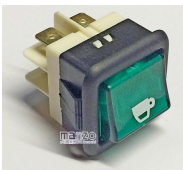

 @manzoricambi

 @manzoricambi

 @manzoricambi

INDICE

INTERRUTTORE	2
--------------------	---

INTERRUTTORE

**INTERRUTTORE
DOPPIO LUMINOSO
60X38**

Codice: 070603.00GA

**INTERRUTTORE
DOPPIO ESPRESSO**

Codice: 070601.00GA

**INTERRUTTORE
GRUPPO COMPLETO
CAFFÈ/ VAPORE**

Codice: 070391.03BI

**INTERRUTTORE
LUMINOSO 19X13
4C.LUCE FROG
VERDE**

Codice: 070163.19AV

**PULSANTE
LUMINOSO 19X13 4C
LUCE FROG BLU**

Codice: 070163.17AV

**INTERRUTTORE
LUMINOSO 19X13 4C
LUCE ARANCIONE**

Codice: 070163.16AV

**INTERRUTTORE
LUMINOSO 19X13 4C
LUCE.FROG ROSSO**

Codice: 070163.00AV

**INTERRUTTORE
TONDO 2C. Ø 23**

Codice: 070104.00AV

**INTERRUTTORE
LUMINOSO 4
CONTATTI Ø 19MM
BIANCO**

Codice: 070102.11AV

**INTERRUTTORE
LUMINOSO 4
CONTATTI Ø 19MM
ROSSO**

Codice: 070102.00AV

**INTERRUTTORE
LUMINOSO 25X25
4CONTATTI**

Codice: 070035.00AV