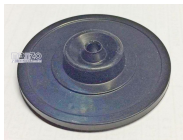

Codice: 090626.00AV

**ANELLO TENUTA  
6X22/59X8/11.5**

Codice: 090625.00BK

**ANELLO TENUTA  
6X22X7 DOPPIO**

Codice: 090623.00AV

**ANELLO TENUTA  
6X22X7**

Codice: 090622.00AV

**ANELLO TENUTA  
6X21.5X55X12 FL.**

Codice: 090621.00AV

**ANELLO TENUTA  
6X21/53X8**

Codice: 090620.00AV

**ANELLO TENUTA  
5X21X54.5 SELNI**

Codice: 090525.00AV

**ANELLO TENUTA  
5X28X9.5 SELNI**

Codice: 090524.00AV

**ANELLO TENUTA  
5X22/53X11**

Codice: 090523.00AV

**ANELLO TENUTA  
4.5X16X7 CON  
FLAPPA**

Codice: 090417.00ZA

**ANELLO TENUTA  
5X12X19**

Codice: 090512.00AV

**ANELLO TENUTA  
4.5X16X7**

Codice: 090416.00ZA