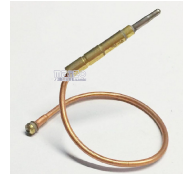

Codice: 125075.00AV

**TERMOCOPPIA
SCALDINI .30CM
JUNKER**

Codice: 125073.00AV

**TERMOCOPPIA
400+400CM**

Codice: 125072.00AV

**TERMOCOPPIA .
42.5CM**

Codice: 125071.00AV

**TERMOCOPPIA
FILETTATA UNI .
90CM CON
RACCORDI**

Codice: 125070.01AV

**TERMOCOPPIA
FILETTATA UNI
150CM CON
RACCORDI**

Codice: 125069.00AV

**TERMOCOPPIA
FILETTATA .120CM
M8X1**

Codice: 125048.00ZA

**TERMOCOPPIA .
60CM D.M.6 H.38
CON DADO**

Codice: 125041.00AV