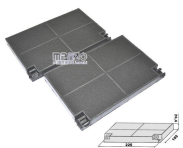

FILTRO CARBONE N.2 20X225X155 C/INCAST

Codice: 392749.00FB