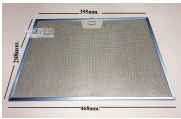

Codice: 394615.00EK

**FILTRO METALLICO  
25.9X320X9**

Codice: 394614.03FB

**FILTRO METALLICO  
595X190**

Codice: 394613.00EK

**FILTRO METALLICO  
468/400X288  
TRAPEZOID**

Codice: 394612.00FB

**FILTRO METALLICO  
253X300X8**