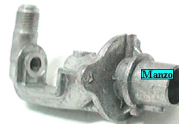

Codice: 416300.00L3

VENTURI PICCOLO (SPARTIFIAMMA 404555)

Codice: 416250.00L3

VENTURI MEDIO (SPARTIFIAMMA 404554)

Codice: 416249.00L3

VENTURI GRANDE (SPARTIFIAMMA 404553)

Codice: 416248.00L3

VENTURI PICCOLO (PER SERIE DI 4PZ.)

Codice: 416247.00L3

VENTURI FORNO GRILL ORIGINALE

Codice: 415913.00IN

VENTURI PICCOLO (BRUCIATORE 415867-415868)

Codice: 415912.00IN

VENTURI GRANDE (BRUCIATORE 415865-415866)

Codice: 415911.00IN

VENTURI TIPO UNICO (BRUCIATORE 415862-415863-415864)