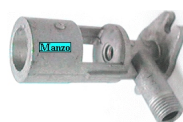

VENTURI GIGANTE TIPO NUOVO (BRUCIATORE 418690)

Codice: 418696.00UC

VENTURI MEDIO

Codice: 418792.00ZA

VENTURI MEDIO CON CANDELETTA ORIGINALE

Codice: 418761.03ZA

VENTURI PICCOLO PIANETTO

Codice: 418759.03ZA

VENTURI GRANDE ORIGINALE (BRUCIATORE 418733)

Codice: 418755.00ZA

VENTURI GRANDE (BRUCIATORE 418707-418714)

Codice: 418753.00RX

VENTURI MEDIO-PICCOLO (BRUCIATORE 418705-418716)

Codice: 418751.00RX

VENTURI PICCOLO TIPO NUOVO (BRUCIATORE 418693)

Codice: 418699.00UC

VENTURI GRANDE TIPO NUOVO URCIS (BRUCIATORE 418691)

Codice: 418697.00UC

VENTURI PICCOLO ANTERIORE DX

Codice: 418618.00UR

VENTURI GRANDE ANTERIORE SX

Codice: 418617.00UR

VENTURI GRANDE POSTERIORE DX