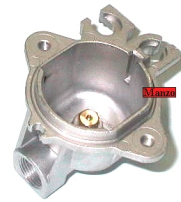

Codice: 417379.00SE

**VENTURI PICCOLO
(DADO 435959 -
BRUCIATORE 417352
- SPARTIFIAMMA
405652)**

Codice: 417378.00SE

**VENTURI PICCOLO
(BRUCIATORE
417058)**

Codice: 417040.000N

**VENTURI MEDIO
(BRUCIATORE
417057)**

Codice: 417039.000N

**VENTURI GRANDE
(BRUCIATORE
417056)**

Codice: 417038.000N

**VENTURI GIGANTE
(BRUCIATORE
416992 - 416996 -
416997)**

Codice: 417037.000N

**VENTURI GRANDE
(BRUCIATORE
416991 - 416995 -
416998)**