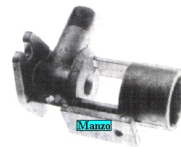

**VENTURI GRANDE
(DADO 435959 -
BRUCIATORE 417350
- SPARTIFIAMMA
405650)**

Codice: 417380.00SE