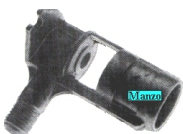

Codice: 418153.00TG

VENTURI PICCOLO

Codice: 418150.00TG

VENTURI GIGANTE (BRUCIATORE 417825)

Codice: 417870.00SM

VENTURI GRANDE (BRUCIATORE 417824)

Codice: 417869.00SM

VENTURI MEDIO (BRUCIATORE 417823)

Codice: 417868.00SM

VENTURI PICCOLO (BRUCIATORE 417822)

Codice: 417867.00SM

VENTURI PICCOLO 3 ORECCHIE (BRUCIATORE 417338-417343) SAMET-NARDI

Codice: 417383.00SE

VENTURI MEDIO 3 ORECCHIE (BRUCIATORE 417339-417342) SAMET-NARDI