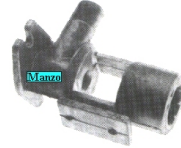

**VENTURI PICCOLO
(DADO 435959 -
BRUCIATORE 417352
- SPARTIFIAMMA
405652)**

Codice: 417378.00SE