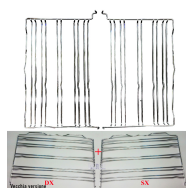

 @manzoricambi

 @manzoricambi

 @manzoricambi

INDICE

GRIGLIA FORNO	2
----------------------------	----------

GRIGLIA FORNO

GRIGLIA LATERALE DX+SX SM62/DG52

Codice: 478030.03FK