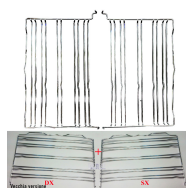

 @manzoricambi

 @manzoricambi

 @manzoricambi

INDICE

GRIGLIA FORNO	2
----------------------------	----------

GRIGLIA FORNO

GRIGLIA LATERALE DX+SX SM62/DG52

Codice: 478030.03FK