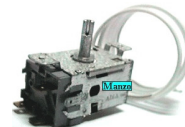

**TERMOSTATO DP
NOFROST C3-0268
3C CM1300**

Codice: 501061.00ME