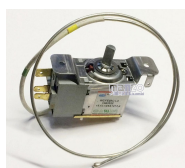

Codice: 501351.01AV

**TERMOSTATO 1
PORTA SENZA
SBRINAMENTO
ATEA W1 CM120**

Codice: 501350.01AV

**TERMOSTATO 1P
K50 CM90**

Codice: 501203.00AV

**TERMOSTATO 1P
C/SBRIN.**

Codice: 501108.00IN

**TERMOSTATO 1P 2
STELLE**

Codice: 501107.03IG

2 PORTE

**TERMOSTATO
COMBI WDFE28C-L4
CM55**

Codice: 501770.03SG

**TERMOSTATO DP
ATEA W4.2 -AS4.2
.3C.CM200**

Codice: 501354.00IG

**TERMOSTATO DP
ATEA W3=AS3.1
MT1.20 2C**

Codice: 501353.00AV

**TERMOSTATO DP
DANFOSS UNI
077B7003 CM160**

Codice: 501352.05AV

**TERMOSTATO DP
RANCO K59-L1102
3C CM120**

Codice: 501352.03AV

**TERMOSTATO DP
ATEA W4= 3C CM120**

Codice: 501352.01AV

TERMOSTATO DP

**K59 KIT 3C CM110
KIT**