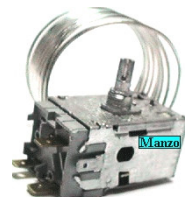

**TERMOSTATO DP
077B6061 2C
CM.121**

Codice: 501059.00ME

**TERMOSTATO DP
NOFROST A03-0074
2C CM130**

Codice: 501057.00ME

**TERMOSTATO DP
C3-0133 3C. CM134**

Codice: 501053.00ME

**TERMOSTATO DP
A13 0041 3C. CM155**

Codice: 501052.00ME

BIBITE

**TERMOSTATO
BIBITE ATEA W7-AS7
CM120**

Codice: 501300.00AV

CONGELATORE

**TERMOSTATO
A/2000+30-30
S/BULBO**

Codice: 501401.00AV

**TERMOSTATO
F/2000+30-30
CM.1500 PRODIGI-
ATEA**