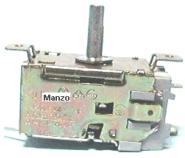

Codice: 501352.05AV

**TERMOSTATO DP
RANCO K59-L1102
3C CM120**

Codice: 501352.03AV

**TERMOSTATO DP
ATEA W4= 3C CM120**

Codice: 501352.01AV

**TERMOSTATO DP
K59 KIT 3C CM110
KIT**

Codice: 501352.00AV

**TERMOSTATO DP
K59-L2683 3C CM 90**

Codice: 501278.00BK

**TERMOSTATO DP
077B 2611 3C
CM.240**

Codice: 501263.00AV

**TERMOSTATO DP
077B 2611 4C
CM.240**

Codice: 501262.00AV

**TERMOSTATO DP
A03 0091 2C CM 75
ORIG**

Codice: 501246.00ME

**TERMOSTATO DP
A13 0447 ATEA 3C.
CM60 C/RESIS**

Codice: 501232.00IG

**TERMOSTATO DP
ATEA A03-0253 2C
CM150**

Codice: 501231.00IG

**TERMOSTATO DP
NO FROST K22-
L1028 CM166**

Codice: 501229.00CY

**TERMOSTATO DP
K59-H2837 3C**

Codice: 501227.00BO

**TERMOSTATO DP
A13 0059 3C CM175**