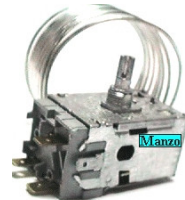

**TERMOSTATO DP  
K59-L1296 3CONT.  
CM75**

Codice: 501123.03ME

**TERMOSTATO DP  
3C.A/VITE K59-  
L1835 ORIGINALE**

Codice: 501119.03CY

**TERMOSTATO DP  
077B 3603 3C  
CM158**

Codice: 501119.01CY

**TERMOSTATO DP  
ATEA  
A13.06113C.A/V.CM  
152**