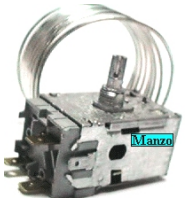

**TERMOSTATO DP
ATEA
A13.06113C.A/V.CM
152**

Codice: 501118.03CY

**TERMOSTATO DP
WDF25K-1070 3
CONTATTI CM59**

Codice: 501116.03CY