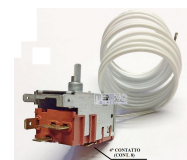

**TERMOSTATO DP
077B 2611 4C
CM.240**

Codice: 501262.00AV