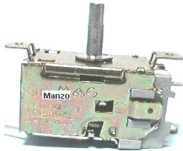

**TERMOSTATO DP
DANFOSS UNI
077B7003 CM160**

Codice: 501352.05AV

**TERMOSTATO DP
RANCO K59-L1102
3C CM120**

Codice: 501352.03AV

**TERMOSTATO DP
ATEA W4= 3C CM120**

Codice: 501352.01AV

TERMOSTATO DP

**K59 KIT 3C CM110
KIT**

Codice: 501352.00AV

**TERMOSTATO DP
K59-L2683 3C CM 90**

Codice: 501278.00BK

**TERMOSTATO DP
077B 2611 3C
CM.240**

Codice: 501263.00AV

**TERMOSTATO DP
077B 2611 4C
CM.240**

Codice: 501262.00AV

**TERMOSTATO DP
A03 0091 2C CM 75
ORIG**

Codice: 501246.00ME

**TERMOSTATO DP
A13 0447 ATEA 3C.
CM60 C/RESIS**

Codice: 501232.00IG

**TERMOSTATO DP
ATEA A03-0253 2C
CM150**

Codice: 501231.00IG

**TERMOSTATO DP
NO FROST K22-
L1028 CM166**

Codice: 501229.00CY