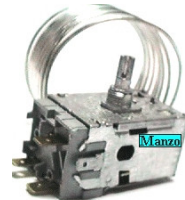

**TERMOSTATO DP
ATEA
A13.06113C.A/V.CM
152**

Codice: 501118.03CY