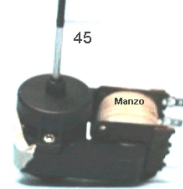

**ELETTOVENTILATO
RE 120X120X38
220V**

Codice: 504232.00AV

**ELETTOVENTILATO
RE 220V NO FROST**

Codice: 504231.00ME

**ELETTOVENTILATO
RE 220V ASSE MM57
NO-FROST**

Codice: 504227.00IB

**ELETTOVENTILATO
RE 220V ASSE MM45**