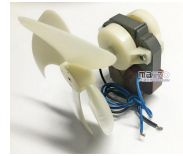

 @manzoricambi

 @manzoricambi

 @manzoricambi

INDICE

ELETTROVENTILATORE	2
--------------------------	---

ELETTROVENTILATORE

**ELETTROVENTILATO
RE 220V 6W - ASSE
H29 Ø 3MM NO-
FROST**

Codice: 504351.00ME

**ELETTROVENTILATO
RE 220V NO-FROST
ASS.40MM**

Codice: 504350.00IG

**ELETTROVENTILATO
RE 13V A.39/3**

Codice: 504320.00DW

**ELETTROVENTILATO
RE 220V H30MM.
CON VENTOLA**

Codice: 504255.03ME

**ELETTROVENTILATO
RE 220V
120X120X25**