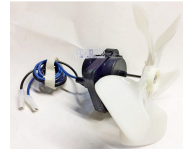

**ELETTROVENTILATO
RE 220V H30MM.
CON VENTOLA**

Codice: 504255.03ME