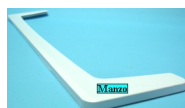

**PROFILO VETRO
ANTERIORE CM.50**

Codice: 509437.11ME