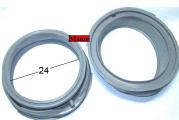

Codice: 600107.00SI

**SOFFIETTO OBLO Ø
230 V/PLASTICA**

Codice: 600106.00SI

**SOFFIETTO OBLO Ø
320/360 H70**

Codice: 600105.00SI

**SOFFIETTO OBLO Ø
240 C/PISTOLOTTO**

Codice: 600104.00SI

**SOFFIETTO OBLO Ø
230**

Codice: 600103.00SI

**SOFFIETTO OBLO
GRANDE**

Codice: 600102.00SI

**SOFFIETTO OBLO
PICCOLO**

Codice: 600101.00SI

**SOFFIETTO OBLO
DIAM.320/240
C/FORO**

Codice: 600080.00BY

**SOFFIETTO OBLO
C/TUBETTO Ø
350X300 H.70 SU
ORDINAZIONE**