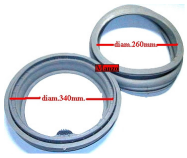

**SOFFIETTO OBLO Ø
360/340 H.50 V/P**

Codice: 600419.03ME