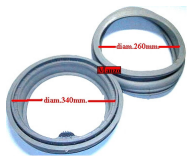

Codice: 600464.00ME

SOFFIETTO OBLO MARGHERITA CON FORO CHIUSO

Codice: 600462.00ME

SOFFIETTO OBLO X ARDO

Codice: 600450.00ME

SOFFIETTO OBLO VAS/PLAST. Ø 370/290 H. 45

Codice: 600420.00ME

**SOFFIETTO OBLO Ø
360/340 H.50 V/P**