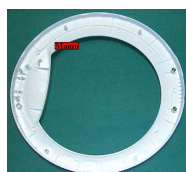

 @manzoricambi

 @manzoricambi

 @manzoricambi

INDICE

CORNICE OBLO	2
--------------------	---

CORNICE OBLO

CORNICE OBLO Ø 410

Codice: 910846.11ZA