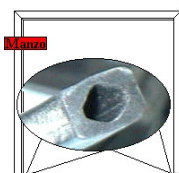

**GUARNIZIONE
PORTA
LAVASTOVIGLIE 3
DINAMIC**

Codice: 670804.00ZA