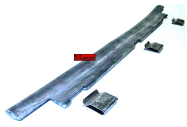

**GUARNIZIONE
PORTA INFERIORE
LAVASTOVIGLIE
540X50+STAFFE**

Codice: 670456.00ME