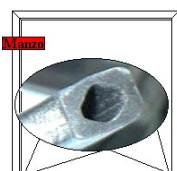

**GUARNIZIONE
PORTA
LAVASTOVIGLIE 3
DINAMIC**

Codice: 670804.00ZA