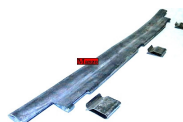

**GUARNIZIONE
PORTA INFERIORE
LAVASTOVIGLIE
540X50+STAFFE**

Codice: 670456.00ME