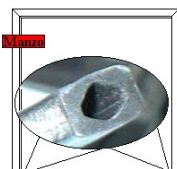

**GUARNIZIONE
PORTA
LAVASTOVIGLIE 3
DINAMIC**

Codice: 670804.00ZA