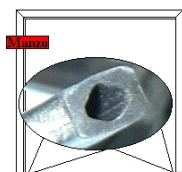

**GUARNIZIONE
PORTA
LAVASTOVIGLIE 3
DINAMIC**

Codice: 670804.00ZA