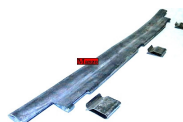

**GUARNIZIONE
PORTA
LAVASTOVIGLIE
MM1488 ORIGINALE**

Codice: 670459.03ME

**GUARNIZIONE
PORTA
LAVASTOVIGLIE
ORIGINALE**

Codice: 670458.00ME

**GUARNIZIONE
PORTA
LAVASTOVIGLIE
MM1638 ORIGINALE**

Codice: 670457.00ME