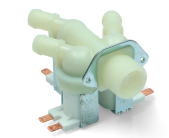

Codice: 800700.03SM

**ELETTROVALVOLA  
90° 3 VIE. 2  
INNESTO+180 1FASC**

Codice: 800457.00ME

**ELETTROVALVOLA  
180 2X180 GRADI + 1  
X 90 GRADI**

Codice: 800156.00CY

**ELETTROVALVOLA  
180 TRE VIE Ø 14**