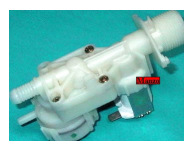

Codice: 800813.00ZA

**ELETTROVALVOLA
180 1 VIA SENZA
INCASTRO**

Codice: 800808.03ZA

**ELETTROVALVOLA
90 1 VIA. EBI DL-CY**

Codice: 800802.00ZA

**ELETTROVALVOLA
180° 1 VIA.
FISSAGGIO SENZA
VITI**

Codice: 800452.03ME

**ELETTROVALVOLA
90° 1 VIA. Ø 12
SENZA VITE**

Codice: 800361.00IG

**ELETTROVALVOLA
90° 1 VIA. Ø 14 IT.**

Codice: 800357.03IG

**ELETTROVALVOLA 1
VIA. 3/4 INNESTO**

Codice: 800320.03DW

**ELETTROVALVOLA
90 UNA VIA Ø 12
SENZA VITE**

Codice: 800254.00BK

**ELETTROVALVOLA
180 UNA VIA Ø 12
FIS/C/F**

Codice: 800252.00AV

**ELETTROVALVOLA
180 UNA VIA Ø 12
LAVATRICE**

Codice: 800160.03CY

**ELETTROVALVOLA
90 UNA VIA Ø 12
SENZA VITE**

Codice: 800154.00CY

**ELETTROVALVOLA
90 UNA VIA**

Codice: 800056.03ZA

**ELETTROVALVOLA
90 DUE VIE T. 563**

Codice: 800055.03AE

**ELETTROVALVOLA
180 UNA VIA Ø 12
CON SPINOTTO**

Codice: 800016.00IG

**ELETTROVALVOLA
90 UNA VIA Ø 12
FII/SEML VITE**