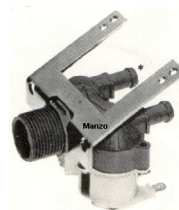

**ELETTROVALVOLA
180 DARE
800003+STAFFA**

Codice: 800151.00CY