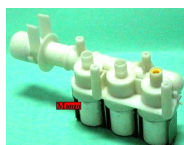

**ELETTROVALVOLA
180 DUE VIE Ø 12**

Codice: 800007.03AV

**ELETTROVALVOLA
180 DUE VIE TUBO Ø
12 E Ø 14**

Codice: 800006.03AV

**ELETTROVALVOLA
90 DUE VIE Ø 12 T&P**

Codice: 800005.03AV

3 VIE

**ELETTROVALVOLA
180 3 VIE. 2 Ø 12+1
Ø 14 CPN
FLUSSIOMETRO**

Codice: 800815.00ZA

**ELETTROVALVOLA
180 3 VIE. Ø
2/12-1/14 SP+FAS**

Codice: 800812.03ZA

**ELETTROVALVOLA
90 3 VIE. A INNESTO
ORIGINALE**

Codice: 800700.03SM

**ELETTROVALVOLA
90° 3 VIE. 2
INNESTO+180 1FASC**

Codice: 800457.00ME

**ELETTROVALVOLA
180 2X180 GRADI + 1
X 90 GRADI DA SU
ORDINAZIONE**

Codice: 800156.00CY

**ELETTROVALVOLA
180 TRE VIE Ø 14**

Codice: 800014.00AV

**ELETTROVALVOLA
180 TRE VIE Ø 12
T&P**

Codice: 800011.03AV

**ELETTROVALVOLA
90 TRE VIE Ø 14 IT**

Codice: 800010.00MI

**ELETTROVALVOLA
90 TRE VIE Ø 12 IT**

Codice: 800009.03AV

3/4 E 3/4