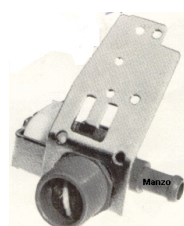

 @manzoricambi

 @manzoricambi

 @manzoricambi

INDICE

ELETTROVALVOLA	2
1 VIA	2
2 VIE	3
3 VIE	5
3/4 E 3/4	5
4 VIE	6
RIDUTTORE	6

ELETTROVALVOLA

1 VIA

**ELETTROVALVOLA
180° 1 VIA SENZA
INCASTRO**

Codice: 800808.03ZA

**ELETTROVALVOLA
90° 1 VIA. EBI DL-CY**

Codice: 800802.00ZA

**ELETTROVALVOLA
180° 1 VIA.
FISSAGGIO SENZA
VITI**

Codice: 800452.03ME

**ELETTROVALVOLA
90° 1 VIA. Ø 12
SENZA VITE**

Codice: 800361.00IG

**ELETTROVALVOLA
90° 1 VIA. Ø 14 IT.**

Codice: 800357.03IG

**ELETTROVALVOLA 1
VIA. 3/4 INNESTO**

Codice: 800320.03DW

**ELETTROVALVOLA
90° UNA VIA Ø 12
SENZA VITE**

Codice: 800254.00BK

**ELETTROVALVOLA
180° UNA VIA Ø 12
FIS/C/F**