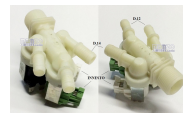

**ELETTROVALVOLA
180 3 VIE. 2 Ø 12+1
Ø 14 CPN
FLUSSIOMETRO**

Codice: 800815.00ZA

**ELETTROVALVOLA
180 3 VIE. Ø
2/12-1/14 SP+FAS**

Codice: 800812.03ZA