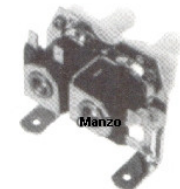

Codice: 800152.00CY

**ELETTROVALVOLA
180 DARE
800003+STAFFA**

Codice: 800151.00CY

**ELETTROVALVOLA
180 DUE VIE Ø 12**

Codice: 800104.00SI

**ELETTROVALVOLA
180 DUE VIE Ø 12
SENZA VITE A SX**

Codice: 800103.00SI

**ELETTROVALVOLA
180 DUE VIE Ø 12
SENZA VITE A DX**

Codice: 800102.00SI

**ELETTROVALVOLA
90 DUE Ø 12 SENZA
VITE**

Codice: 800101.00SI

**ELETTROVALVOLA
180 DUE VIE Ø 12
SENZA VITE**

Codice: 800100.00SI

**ELETTROVALVOLA
90 DUE VIE Ø 14 EL**

Codice: 800051.03AE

**ELETTROVALVOLA
90 DUE VIE Ø 14 RPE
O ELBI**

Codice: 800050.00AE

**ELETTROVALVOLA
180 DUE VIE Ø 12
ATTACCO SENZA
VITE**

Codice: 800020.00AV

**ELETTROVALVOLA
180 2 VIE Ø 14 T&P**

Codice: 800008.00AV