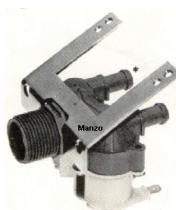

Codice: 800253.00ZA

**ELETTROVALVOLA
90 DUE VIE Ø 12**

Codice: 800155.00CY

**ELETTROVALVOLA
90 DUE VIE Ø 12 CON
SPINOTTO**

Codice: 800153.00CY

**ELETTROVALVOLA
180 DUE VIE Ø 12
CON SPINOTTO**

Codice: 800152.00CY

**ELETTROVALVOLA
180 DARE
800003+STAFFA**

Codice: 800151.00CY

**ELETTROVALVOLA
180 DUE VIE Ø 12**

Codice: 800104.00SI

**ELETTROVALVOLA
180 DUE VIE Ø 12
SENZA VITE A SX**

Codice: 800103.00SI

**ELETTROVALVOLA
180 DUE VIE Ø 12
SENZA VITE A DX**