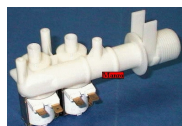

**ELETTRORVALVOLA
180 2 VIE. INC. Ø
12/14 ATTACCO
S/VITE**

Codice: 800811.03ZA

**ELETTRORVALVOLA
90° 2 VIE. A INNESTO**

Codice: 800703.03SM