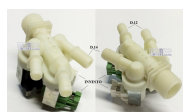

**ELETTROVALVOLA
180 3 VIE. 2 Ø 12+1
Ø 14 CPN
FLUSSIOMETRO**

Codice: 800815.00ZA

**ELETTROVALVOLA
180 3 VIE. Ø
2/12-1/14 SP+FAS**

Codice: 800812.03ZA