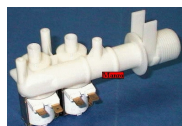

Codice: 800001.03AV

2 VIE

**ELETTRORVALVOLA
180° 2 VIE INC. Ø
12/14**

Codice: 800816.00ZA

**ELETTRORVALVOLA
180 2 VIE.
1D12+1D14 CON
SPINOTTO**

Codice: 800814.00ZA

**ELETTRORVALVOLA
180 2 VIE. INC. Ø
12/14 ATTACCO
S/VITE**

Codice: 800811.03ZA

**ELETTRORVALVOLA
90° 2 VIE. A INNESTO**

Codice: 800703.03SM

**ELETTRORVALVOLA
90° 2 VIE. ELLITTICA
+CAVETTO**

Codice: 800455.03ME

**ELETTRORVALVOLA
90° 2 VIE. ELLITTICA
C/SPINOTTO**

Codice: 800455.00ME