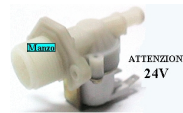

**ELETTROVALVOLA
90 UNA VIA**

Codice: 800056.03ZA

**ELETTROVALVOLA
90 DUE VIE T. 563**

Codice: 800055.03AE

**ELETTROVALVOLA
180 UNA VIA Ø 12
CON SPINOTTO**

Codice: 800016.00IG

**ELETTROVALVOLA
90 UNA VIA Ø 12
FII/SEML VITE**

Codice: 800015.00CY

**ELETTROVALVOLA
180 UNA VIA 24V**

Codice: 800013.00AV

**ELETTROVALVOLA
180 S. Ø 14 T&P**

Codice: 800004.00BU

**ELETTROVALVOLA
180 S. Ø 12 T&P-
ELBI**

Codice: 800003.03AV

**ELETTROVALVOLA
90 S. Ø 14 IT**