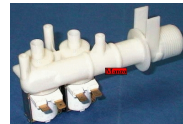

Codice: 800002.03AE

**ELETTROVALVOLA
90 S. Ø 12 T&P
ELBI**

Codice: 800001.03AV

2 VIE

**ELETTROVALVOLA
180° 2 VIE INC. Ø
12/14**

Codice: 800816.00ZA

**ELETTROVALVOLA
180 2 VIE.
1D12+1D14 CON
SPINOTTO**

Codice: 800814.00ZA

**ELETTROVALVOLA
180 2 VIE. INC. Ø
12/14 ATTACCO
S/VITE**

Codice: 800811.03ZA

**ELETTROVALVOLA
90° 2 VIE. A INNESTO**

Codice: 800703.03SM

**ELETTROVALVOLA
90° 2 VIE. ELLITTICA
+CAVETTO**

Codice: 800455.03ME