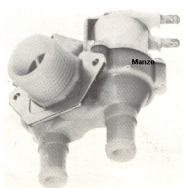

Codice: 800152.00CY

**ELETTROVALVOLA
180 DARE
800003+STAFFA**

Codice: 800151.00CY

**ELETTROVALVOLA
180 DUE VIE Ø 12**

Codice: 800104.00SI

**ELETTROVALVOLA
180 DUE VIE Ø 12
SENZA VITE A SX**

Codice: 800103.00SI

**ELETTROVALVOLA
180 DUE VIE Ø 12
SENZA VITE A DX**

Codice: 800102.00SI

**ELETTROVALVOLA
90 DUE Ø 12 SENZA
VITE**

Codice: 800101.00SI

**ELETTROVALVOLA
180 DUE VIE Ø 12
SENZA VITE**

Codice: 800100.00SI

**ELETTROVALVOLA
90 DUE VIE Ø 14 EL**

Codice: 800051.03AE

**ELETTROVALVOLA
90 DUE VIE Ø 14 RPE
O ELBI**

Codice: 800050.00AE

**ELETTROVALVOLA
180 DUE VIE Ø 12
ATTACCO SENZA
VITE**

Codice: 800020.00AV

**ELETTROVALVOLA
180 2 VIE Ø 14 T&P**

Codice: 800008.00AV