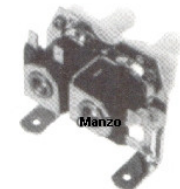

**ELETTROVALVOLA
90 DUE VIE Ø 14 EL**

Codice: 800051.03AE