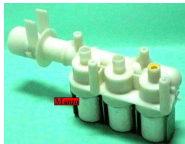

## 3 VIE

**ELETTROVALVOLA  
180 3 VIE. 2 Ø 12+1  
Ø 14 CPN  
FLUSSIOMETRO**

Codice: 800815.00ZA

**ELETTROVALVOLA  
180 3 VIE. Ø  
2/12-1/14 SP+FAS**

Codice: 800812.03ZA

**ELETTROVALVOLA  
90 3 VIE. A INNESTO  
ORIGINALE**