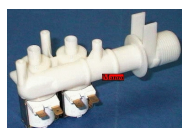

ELETTRORVALVOLA 180 2 VIE. INC. Ø 12/14 ATTACCO S/VITE

Codice: 800811.03ZA

ELETTRORVALVOLA 90° 2 VIE. A INNESTO

Codice: 800703.03SM