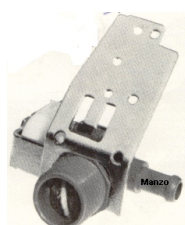

 @manzoricambi

 @manzoricambi

 @manzoricambi

INDICE

ELETTROVALVOLA	2
1 VIA	2
2 VIE	3
3 VIE	5
3/4 E 3/4	5
4 VIE	6
RIDUTTORE	6

ELETTROVALVOLA

1 VIA

**ELETTROVALVOLA
180 1 VIA. Ø 12
IMM.45° SENZA VITE**

Codice: 800813.00ZA

**ELETTROVALVOLA
180 1 VIA SENZA
INCASTRO**

Codice: 800808.03ZA

**ELETTROVALVOLA
90 1 VIA. EBI DL-CY**

Codice: 800802.00ZA

**ELETTROVALVOLA
180° 1 VIA.
FISSAGGIO SENZA
VITI**

Codice: 800452.03ME

**ELETTROVALVOLA
90° 1 VIA. Ø 12
SENZA VITE**

Codice: 800361.00IG

**ELETTROVALVOLA
90° 1 VIA. Ø 14 IT.**

Codice: 800357.03IG

**ELETTROVALVOLA 1
VIA. 3/4 INNESTO**

Codice: 800320.03DW

**ELETTROVALVOLA
90 UNA VIA Ø 12
SENZA VITE**