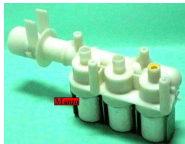

**ELETTROVALVOLA
180 DUE VIE Ø 12**

Codice: 800007.03AV

**ELETTROVALVOLA
180 DUE VIE TUBO Ø
12 E Ø 14**

Codice: 800006.03AV

**ELETTROVALVOLA
90 DUE VIE Ø 12 T&P**

Codice: 800005.03AV

3 VIE

**ELETTROVALVOLA
180 3 VIE. 2 Ø 12+1
Ø 14 CPN
FLUSSIOMETRO**

Codice: 800815.00ZA

**ELETTROVALVOLA
180 3 VIE. Ø
2/12-1/14 SP+FAS**

Codice: 800812.03ZA

**ELETTROVALVOLA
90 3 VIE. A INNESTO
ORIGINALE**

Codice: 800700.03SM

**ELETTROVALVOLA
90° 3 VIE. 2
INNESTO+180 1FASC**