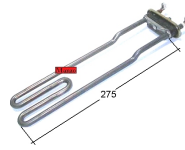

**RESISTENZA 1700W
CON FORO
SCANALATA 168MM**

Codice: 810468.03ME

**RESISTENZA 1800W
C/TERMOF.
C/SCAN.165MM.**

Codice: 810467.03ME

**RESISTENZA 1800W
C/TERMOF. SCANAL
CM20 SU
ORDINAZIONE**

Codice: 810466.00ME