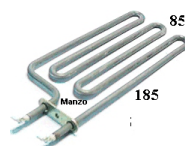

Codice: 810276.00SI

RESISTENZA 885W

Codice: 810273.00SI

RESISTENZA 1250W

Codice: 810271.00SI

**RESISTENZA 800W
C/TERM.SCAN/GOM
MA 145MM**

Codice: 810260.009S

**RESISTENZA 1850W
PIEGATA C/TERM.
245CM.**

Codice: 810171.00CY

**RESISTENZA 1000W
DRY 185X85MM**

Codice: 810167.00CY

**RESISTENZA 850W
DRY 195X85MM.**

Codice: 810158.00CY

**RESISTENZA 1950W
CM.23.0 FLANGIA
STRETTA**

Codice: 810155.00CY

**RESISTENZA 2000W
CON FORO 295MM.**