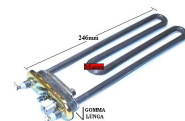

**RESISTENZA CON
CORPO VEDI.810363**

Codice: 810362.03IG

**RESISTENZA 2050W
CON TERMOSTATO
23.50MM**

Codice: 810361.00IG