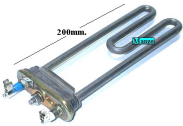

RESISTENZA 1640/1800W C/TERMOF. 185MM

Codice: 810864.03CY

RESISTENZA 1850W C/TERMOF. 190MM.

Codice: 810862.00ZE

RESISTENZA 2200W C/TERMOF.260MM

Codice: 810858.00ZE

RESISTENZA 1950W VASCA PLASTIC

Codice: 810854.03ZE