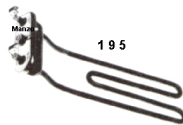

**RESISTENZA 1950W
PIEGATA C/TERM.
150MM.**

Codice: 810064.00AD

**RESISTENZA 1950W
COLLO ALTO**

Codice: 810060.00AD