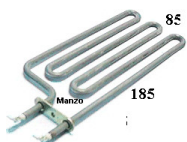

Codice: 810277.00SI

RESISTENZA 885W

Codice: 810273.00SI

**RESISTENZA 800W
C/TERM.SCAN/GOM
MA 145MM**

Codice: 810260.009S

**RESISTENZA 1000W
DRY 185X85MM**

Codice: 810167.00CY

**RESISTENZA 2000W
CON FORO 295MM.**