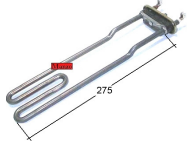

Codice: 810474.00IN

RESISTENZA 2000W

Codice: 810472.00MI

RESISTENZA 1900W C/FORO 180MM

Codice: 810469.03ME

**RESISTENZA 1800W
C/TERMOF.
C/SCAN.165MM.**

Codice: 810467.03ME

**RESISTENZA 2000W
C/TCM27.5
INS/VA/PLASTI**