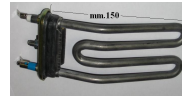

**RESISTENZA 2000W
CON FORO 295MM.**

Codice: 810111.00BO

**RESISTENZA 1950W
PIEGATA C/TERM.
150MM.**

Codice: 810064.00AD