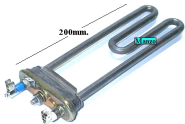

**RESISTENZA
1640/1800W
C/TERMOF. 185MM**

Codice: 810864.03CY

**RESISTENZA 1850W
C/TERMOF. 190MM.**

Codice: 810862.00ZE

**RESISTENZA 2200W
C/TERMOF.260MM**

Codice: 810858.00ZE

**RESISTENZA 1950W
VASCA PLASTIC**