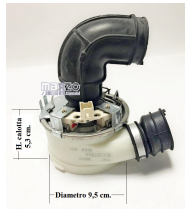

**RESISTENZA CON
CORPO BIANCO X
LAVASTOVIGLIE
1960W Ø 95**

Codice: 810475.00ME