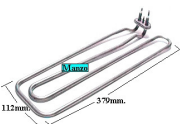

**RESISTENZA 2150W
LAVASTOVIGLIE
PL45**

Codice: 810706.00SM