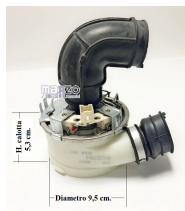

**RESISTENZA CON
CORPO BIANCO X
LAVASTOVIGLIE
1960W Ø 95**

Codice: 810475.00ME