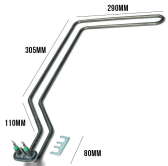

 @manzoricambi

 @manzoricambi

 @manzoricambi

INDICE

RESISTENZA	2
------------------	---

RESISTENZA

**RESISTENZA 2000W
LAVASTOVIGLIE X
BAR 90° MM260X36**

Codice: 810998.00AV

**RESISTENZA CON
CORPO 2040W
LAVASTOVIGLIE Ø
85 ORIG**

Codice: 810830.03ZA

**RESISTENZA 2100W
LAVASTOVIGLIE**

Codice: 810825.00ZA

**RESISTENZA 1900W
LAVASTOVIGLIE R30**

Codice: 810824.00ZA

**RESISTENZA 1900W
LAVASTOVIGLIE**

Codice: 810821.00ZA

**RESISTENZA 1950W
CILINDRICA LS**

Codice: 810811.00ZA

**RESISTENZA 2040W
CILINDRICA Ø
40XL.145MM**

Codice: 810711.00SM

**RESISTENZA 1800W
CILINDRICA
LAVASTOVIGLIA Ø
32 CM.145
LAVASTOVIGLIE**

Codice: 810710.03SM

**RESISTENZA 2040W
CILINDRICA
LAVASTOVIGLIE Ø
32XL.145MM**

Codice: 810710.01ZA

**RESISTENZA 1800W
LAVASTOVIGLIE
100/240X315**

Codice: 810709.00SM

**RESISTENZA 2100W
LAVASTOVIGLIE**

Codice: 810708.00SM