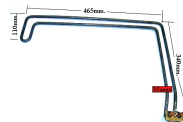

**RESISTENZA 1800W  
LAVASTOVIGLIE  
TRIO ORIGINALE**

Codice: 810172.00CY

**RESISTENZA 1950W  
LAVASTOVIGLIE**

Codice: 810165.00CY

**RESISTENZA 1800W  
LAVASTOVIGLIE 5.10**

Codice: 810163.00CY

**RESISTENZA 2200W  
LAVASTOVIGLIE  
340X465X110**