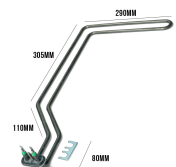

# RESISTENZA

**RESISTENZA 2000W  
LAVASTOVIGLIE X  
BAR 90° MM260X36**

Codice: 810998.00AV

**RESISTENZA CON  
CORPO 2040W  
LAVASTOVIGLIE Ø  
85**

Codice: 810830.03ZA

**RESISTENZA 2100W  
LAVASTOVIGLIE**

Codice: 810825.00ZA

**RESISTENZA 1900W  
LAVASTOVIGLIE R30**

Codice: 810824.00ZA

**RESISTENZA 1900W  
LAVASTOVIGLIE**

Codice: 810821.00ZA

**RESISTENZA 1950W  
CILINDRICA LS**

Codice: 810811.00ZA

**RESISTENZA 2040W  
CILINDRICA Ø  
40XL.145MM**