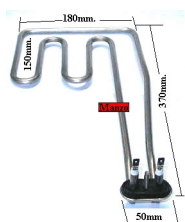

Codice: 810411.03IN

**RESISTENZA 2400W
LAVASTOVIGLIE
C/TERMOS. 228MM**

Codice: 810371.00IG

**RESISTENZA CON
CORPO 2040W
LAVASTOVIGLIE Ø
95 KIT**

Codice: 810363.03IG

**RESISTENZA 2500W
LAVASTOVIGLIE
ADB460**

Codice: 810355.03IG

**RESISTENZA 1950W
LAVASTOVIGLIE
MM.300**

Codice: 810174.03CY

**RESISTENZA 1950W
LAVASTOVIGLIE
370X180**

Codice: 810173.00CY

**RESISTENZA 1800W
LAVASTOVIGLIE
TRIO ORIGINALE**

Codice: 810172.00CY