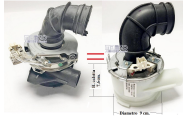

**RESISTENZA CON
CORPO NERO PER
LAVASTOVIGLIE
1800W Ø 90**

Codice: 810474.03IN