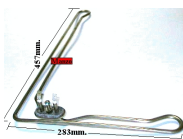

Codice: 810363.03IG

**RESISTENZA 2500W  
LAVASTOVIGLIE  
ADB460**

Codice: 810355.03IG

**RESISTENZA 1950W  
LAVASTOVIGLIE  
MM.300**

Codice: 810174.03CY

**RESISTENZA 1950W  
LAVASTOVIGLIE  
370X180**

Codice: 810173.00CY