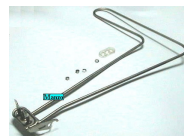

**RESISTENZA 1800W
LAVASTOVIGLIE SU
ORDINAZIONE**

Codice: 810055.00AE