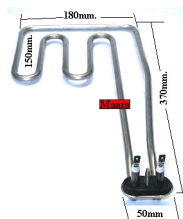

Codice: 810417.00IN

**RESISTENZA 2000W
LAVASTOVIGLIE**

Codice: 810416.00IN

**RESISTENZA 2500W
LAVASTOVIGLIE
2115**

Codice: 810411.03IN

**RESISTENZA 2400W
LAVASTOVIGLIE
C/TERMOS. 228MM**

Codice: 810371.00IG

**RESISTENZA CON
CORPO 2040W
LAVASTOVIGLIE Ø
95 KIT**

Codice: 810363.03IG

**RESISTENZA 2500W
LAVASTOVIGLIE
ADB460**

Codice: 810355.03IG

**RESISTENZA 1950W
LAVASTOVIGLIE
MM.300**

Codice: 810174.03CY

**RESISTENZA 1950W
LAVASTOVIGLIE
370X180**

Codice: 810173.00CY

**RESISTENZA 1800W
LAVASTOVIGLIE
TRIO ORIGINALE**

Codice: 810172.00CY

**RESISTENZA 1950W
LAVASTOVIGLIE**

Codice: 810165.00CY

**RESISTENZA 1800W
LAVASTOVIGLIE 5.10**

Codice: 810163.00CY

**RESISTENZA PER
MOTORE
LAVASTOVIGLIE Ø
75 H45 2080W (PER**