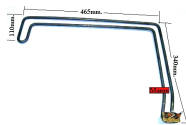

**RESISTENZA 2200W
LAVASTOVIGLIE
340X465X110**

Codice: 810063.00AD