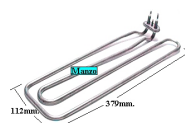

**RESISTENZA 2150W
LAVASTOVIGLIE
PL45**

Codice: 810706.00SM