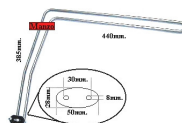

Codice: 810473.03ME

**RESISTENZA 2100W
LAVASTOVIGLIE
390X390MM**

Codice: 810465.00ME

**RESISTENZA 2400W
LAVASTOVIGLIE**

Codice: 810464.00ME

**RESISTENZA 2000W
LAVASTOVIGLIE
385X440**

Codice: 810418.00ME

**RESISTENZA 2500W
LAVASTOVIGLIE
UNO-DUA 2SERIE**