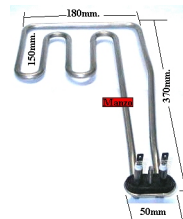

**RESISTENZA 2000W  
LAVASTOVIGLIE**

Codice: 810416.00IN

**RESISTENZA 2500W  
LAVASTOVIGLIE  
2115**

Codice: 810411.03IN

**RESISTENZA 2400W  
LAVASTOVIGLIE  
C/TERMOS. 228MM**

Codice: 810371.00IG

**RESISTENZA CON  
CORPO 2040W  
LAVASTOVIGLIE Ø  
95 KIT**

Codice: 810363.03IG

**RESISTENZA 2500W  
LAVASTOVIGLIE  
ADB460**

Codice: 810355.03IG

**RESISTENZA 1950W  
LAVASTOVIGLIE  
MM.300**

Codice: 810174.03CY

**RESISTENZA 1950W  
LAVASTOVIGLIE  
370X180**

Codice: 810173.00CY

**RESISTENZA 1800W  
LAVASTOVIGLIE  
TRIO ORIGINALE**

Codice: 810172.00CY

**RESISTENZA 1950W  
LAVASTOVIGLIE**

Codice: 810165.00CY

**RESISTENZA 1800W  
LAVASTOVIGLIE 5.10**

Codice: 810163.00CY

**RESISTENZA 2200W  
LAVASTOVIGLIE  
340X465X110**