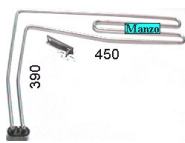

**RESISTENZA CON
CORPO BIANCO Ø 95
1800W PER
LAVASTOVIGLIE**

Codice: 810477.03ME

**RESISTENZA CON
CORPO BIANCO X
LAVASTOVIGLIE
1960W Ø 95**

Codice: 810475.00ME

**RESISTENZA
LAVASTOVIGLIE
CORPO NERO 1800W
Ø 90**

Codice: 810474.03IN

**RESISTENZA 2040W
CILINDRICA Ø
40XL.180MM**

Codice: 810473.03ME

**RESISTENZA 2100W
LAVASTOVIGLIE
390X390MM**

Codice: 810465.00ME

**RESISTENZA 2400W
LAVASTOVIGLIE**

Codice: 810464.00ME

**RESISTENZA 2400W
LAVASTOVIGLIE SU
ORDINAZIONE**

Codice: 810462.00ME

**RESISTENZA 2000W
LAVASTOVIGLIE
385X440**

Codice: 810418.00ME

**RESISTENZA 2500W
LAVASTOVIGLIE
UNO-DUA 2SERIE**

Codice: 810417.00IN

**RESISTENZA 2000W
LAVASTOVIGLIE**

Codice: 810416.00IN

**RESISTENZA 2500W
LAVASTOVIGLIE
2115**

Codice: 810411.03IN

**RESISTENZA 2400W
LAVASTOVIGLIE
C/TERMOS. 228MM**

Codice: 810371.00IG

**RESISTENZA CON
CORPO 2040W
LAVASTOVIGLIE Ø
95 KIT**

Codice: 810363.03IG

**RESISTENZA 2500W
LAVASTOVIGLIE
ADB460**

Codice: 810355.03IG

**RESISTENZA 1950W
LAVASTOVIGLIE
MM.300**

Codice: 810174.03CY

**RESISTENZA 1950W
LAVASTOVIGLIE
370X180**

Codice: 810173.00CY

**RESISTENZA 1800W
LAVASTOVIGLIE
TRIO ORIGINALE**

Codice: 810172.00CY

**RESISTENZA 1950W
LAVASTOVIGLIE**

Codice: 810165.00CY

**RESISTENZA 1800W
LAVASTOVIGLIE 5.10**

Codice: 810163.00CY