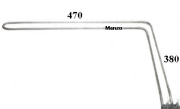

**RESISTENZA 2300W
LAVASTOVIGLIE
ORIG**

Codice: 810707.00SM

**RESISTENZA 2150W
LAVASTOVIGLIE
PL45**

Codice: 810706.00SM

**RESISTENZA 2300W
LAVASTOVIGLIE
35X46**

Codice: 810705.00SM

**RESISTENZA 2200W
LS LD12 38X47**