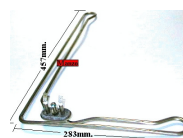

Codice: 810355.03IG

**RESISTENZA 1950W
LAVASTOVIGLIE
MM.300**

Codice: 810174.03CY

**RESISTENZA 1950W
LAVASTOVIGLIE
370X180**

Codice: 810173.00CY

**RESISTENZA 1800W
LAVASTOVIGLIE
TRIO ORIGINALE**

Codice: 810172.00CY