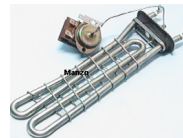

**RESISTENZA 2400W
LAVASTOVIGLIE
C/TERMOS. 228MM**

Codice: 810371.00IG