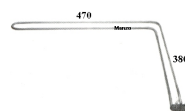

Codice: 810708.00SM

**RESISTENZA 2300W  
LAVASTOVIGLIE  
ORIG**

Codice: 810707.00SM

**RESISTENZA 2150W  
LAVASTOVIGLIE  
PL45**

Codice: 810706.00SM

**RESISTENZA 2300W  
LAVASTOVIGLIE  
35X46**

Codice: 810705.00SM