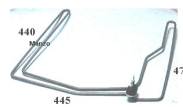

Codice: 810477.03ME

**RESISTENZA CON
CORPO BIANCO X
LAVASTOVIGLIE
1960W Ø 95**

Codice: 810475.00ME

**RESISTENZA
LAVASTOVIGLIE
CORPO NERO 1800W
Ø 90**

Codice: 810474.03IN

**RESISTENZA 2040W
CILINDRICA Ø
40XL.180MM**

Codice: 810473.03ME

**RESISTENZA 2100W
LAVASTOVIGLIE
390X390MM**

Codice: 810465.00ME

**RESISTENZA 2400W
LAVASTOVIGLIE**

Codice: 810464.00ME

**RESISTENZA 2400W
LAVASTOVIGLIE SU
ORDINAZIONE**

Codice: 810462.00ME