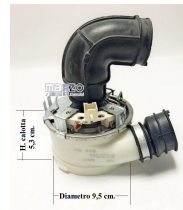

**RESISTENZA CON
CORPO BIANCO X
LAVASTOVIGLIE
1960W Ø 95**

Codice: 810475.00ME