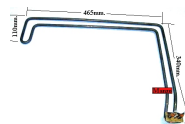

MOTORE 825103)

Codice: 810102.00SI

**RESISTENZA 2200W
LAVASTOVIGLIE
340X465X110**

Codice: 810063.00AD