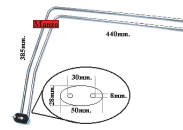

**RESISTENZA 2000W
LAVASTOVIGLIE
385X440**

Codice: 810418.00ME