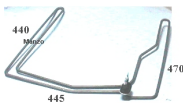

Codice: 810475.00ME

**RESISTENZA 2040W  
CILIN Ø Ø  
40XL.180MM**

Codice: 810473.03ME

**RESISTENZA 2100W  
LAVASTOVIGLIE  
390X390MM**

Codice: 810465.00ME

**RESISTENZA 2400W  
LAVASTOVIGLIE**

Codice: 810464.00ME