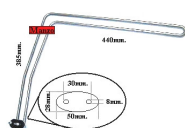

Codice: 810473.03ME

**RESISTENZA 2100W
LAVASTOVIGLIE
390X390MM**

Codice: 810465.00ME

**RESISTENZA 2400W
LAVASTOVIGLIE**

Codice: 810464.00ME

**RESISTENZA 2400W
LAVASTOVIGLIE SU
ORDINAZIONE**

Codice: 810462.00ME