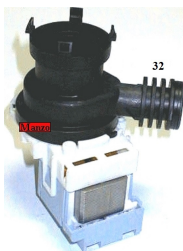

Codice: 820473.00MI

**POMPA SCARICO  
MAGNETICA  
LAVASTOVIGLIE 54V  
BLP00/004**

Codice: 820463.03ME

**POMPA SCARICO  
LAVASTOVIGLIE  
PLASET 62097**

Codice: 820461.01ME

**POMPA SCARICO  
30X22  
LAVASTOVIGLIE**

Codice: 820460.03ME

**POMPA SCARICO  
LAVASTOVIGLIE  
PLASET**

Codice: 820369.01IG

**POMPA SCARICO  
LAVASTOVIGLIE**

Codice: 820368.00IG

**POMPA SCARICO  
LAVASTOVIGLIE  
PLASET 60913**

Codice: 820362.01IG

**POMPA SCARICO  
LAVASTOVIGLIE  
ADG663**

Codice: 820362.00IG

**POMPA SCARICO  
MAGN C/SPIN/POST  
3AGGANCI**

Codice: 820257.00BK

**POMPA SCARICO  
LAVASTOVIGLIE  
MAG ASKOL**

Codice: 820162.03CY

**POMPA SCARICO  
MAGNETICA  
LAVASTOVIGLIE C/  
INNEST**