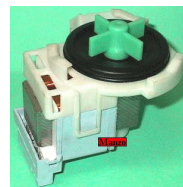

**POMPA SCARICO
MAGNETICA
VEDI.820012**

Codice: 820011.00AV