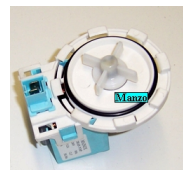

Codice: 820055.03AE

**POMPA SCARICO
LAVASTOVIGLIE**

Codice: 820055.00AE

**POMPA SCARICO
INNESTO 4 GANCI**

Codice: 820014.00AV

**POMPA SCARICO
INNESTO ASKOL-
PLASET**

Codice: 820012.03IG

**POMPA SCARICO
INNESTO COPRECI**

Codice: 820012.00IG

**POMPA SCARICO
MAGNETICA
VEDI.820012**

Codice: 820011.00AV

**POMPA SCARICO
INNESTO 40W
ASKOL**

Codice: 820010.00AV

**POMPA SCARICO
MAGNETICA INC.
AT/FAS.SPIN**

Codice: 820004.05AV

**POMPA SCARICO
MAGNETICA
INCASTRO**