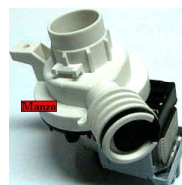

# POMPA SCARICO

**POMPA SCARICO  
MAGN C/SPIN.  
LAVASTOVIGLIE 35W**

Codice: 820840.00ZA

**POMPA SCARICO  
LAVASTOVIGLIE Ø  
30X40**

Codice: 820839.00ZA

**POMPA SCARICO  
LAVASTOVIGLIE 30W  
Ø 40X32 INCASTRO**

Codice: 820838.03ZA

**POMPA SCARICO  
LAVASTOVIGLIE**

Codice: 820836.03ZA

**POMPA SCARICO  
LAVASTOVIGLIE  
MAGN. 33/30**

Codice: 820710.03SM

**POMPA SCARICO  
LAVASTOVIGLIE  
MAGNETICA 33/31**

Codice: 820708.01SM

**POMPA SCARICO  
LAVAGGIO  
LAVASTOVIGLIE**

Codice: 820653.00SL

**POMPA SCARICO  
LAVASTOVIGLIE**

Codice: 820652.00SI

**POMPA SCARICO  
LAVASTOVIGLIE  
MAGNETICA 22/40**

Codice: 820606.01SG

**POMPA SCARICO  
MAGNETICA 30W  
S.INC.**