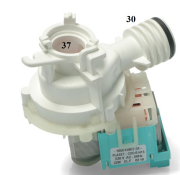

 @manzoricambi

 @manzoricambi

 @manzoricambi

INDICE

POMPA SCARICO	2
---------------------	---

POMPA SCARICO

**POMPA SCARICO
MAGN C/SPIN.
LAVASTOVIGLIE 35W**

Codice: 820840.00ZA

Codice: 820824.00ZA

**POMPA SCARICO
LAVASTOVIGLIE
MAGN. 33/30**

Codice: 820710.03SM

**POMPA SCARICO
LAVASTOVIGLIE
MAGNETICA 33/31**

Codice: 820708.01SM

**POMPA SCARICO
VEDI.820708**

Codice: 820707.01SM

**POMPA SCARICO
LAVAGGIO
LAVASTOVIGLIE**

Codice: 820653.00SL

**POMPA SCARICO
LAVASTOVIGLIE**

Codice: 820652.00SI

**POMPA SCARICO
LAVASTOVIGLIE
MAGNETICA 22/40**

Codice: 820606.01SG

**POMPA SCARICO
MAGNETICA 30W
S.INC.**

Codice: 820473.00MI

**POMPA SCARICO
MAGNETICA
LAVASTOVIGLIE 54V
BLP00/004**

Codice: 820463.03ME

**POMPA SCARICO
LAVASTOVIGLIE
PLASET 62097**

Codice: 820461.01ME

**POMPA SCARICO
30X22
LAVASTOVIGLIE**

Codice: 820460.03ME

**POMPA SCARICO
LAVASTOVIGLIE
PLASET**

Codice: 820369.01IG

**POMPA SCARICO
LAVASTOVIGLIE**