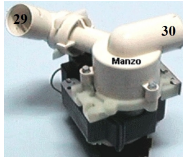

**POMPA SCARICO
LAVASTOVIGLIE
ADG663**

Codice: 820362.00IG