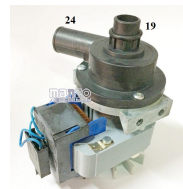

**POMPA SCARICO
LAVASTOVIGLIE
MAG PLASET 63190**

Codice: 820162.03CY

**POMPA SCARICO
MAGNETICA
LAVASTOVIGLIE C/
INNEST**

Codice: 820122.00SI

**POMPA SCARICO
LAVASTOVIGLIE
BLP-02/15 COPRECI**

Codice: 820111.00SI

**POMPA SCARICO
LAVASTOVIGLIE
BLP302/15**

Codice: 820110.00SI

**POMPA SCARICO
LAVASTOVIGLIE
MAGNETICA**

Codice: 820105.01SI

**POMPA SCARICO
LAVASTOVIGLIE Ø
21/23MM.
PLASET58967**

Codice: 820058.01AE

**POMPA SCARICO
LAVASTOVIGLIE
PLASET**

Codice: 820055.03AE

**POMPA SCARICO
LAVASTOVIGLIE**

Codice: 820055.00AE

**POMPA SCARICO
INNESTO 4 GANCI**

Codice: 820014.00AV

**POMPA SCARICO
INNESTO ASKOL-
PLASET**

Codice: 820012.03IG

**POMPA SCARICO
INNESTO COPRECI**