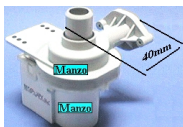

**POMPA SCARICO
LAVASTOVIGLIE
MAG PLASET 63190**

Codice: 820162.03CY

**POMPA SCARICO
MAGNETICA
LAVASTOVIGLIE C/
INNEST**

Codice: 820122.00SI

**POMPA SCARICO
LAVASTOVIGLIE
BLP-02/15 COPRECI**

Codice: 820111.00SI

**POMPA SCARICO
LAVASTOVIGLIE
BLP302/15**

Codice: 820110.00SI

**POMPA SCARICO
LAVASTOVIGLIE
MAGNETICA**

Codice: 820105.01SI

**POMPA SCARICO
LAVASTOVIGLIE Ø
21/23MM.
PLASET58967**

Codice: 820058.01AE

**POMPA SCARICO
LAVASTOVIGLIE
PLASET**