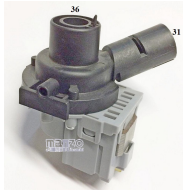

Codice: 820653.00SL

**POMPA SCARICO
LAVASTOVIGLIE**

Codice: 820652.00SI

**POMPA SCARICO
LAVASTOVIGLIE
MAGNETICA 22/40**

Codice: 820606.01SG

**POMPA SCARICO
MAGNETICA 30W
S.INC.**

Codice: 820473.00MI

**POMPA SCARICO
MAGNETICA
LAVASTOVIGLIE 54V
BLP00/004**

Codice: 820463.03ME

**POMPA SCARICO
LAVASTOVIGLIE
PLASET 62097**

Codice: 820461.01ME

**POMPA SCARICO
30X22
LAVASTOVIGLIE**

Codice: 820460.03ME

**POMPA SCARICO
LAVASTOVIGLIE
PLASET**

Codice: 820369.01IG

**POMPA SCARICO
LAVASTOVIGLIE**

Codice: 820368.00IG

**POMPA SCARICO
LAVASTOVIGLIE
PLASET 60913**

Codice: 820362.01IG

**POMPA SCARICO
LAVASTOVIGLIE
ADG663**

Codice: 820362.00IG

**POMPA SCARICO
MAGN C/SPIN/POST
3AGGANCI**

Codice: 820257.00BK