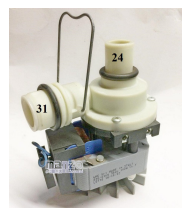

# POMPA SCARICO

**POMPA SCARICO  
MAGN C/SPIN.  
LAVASTOVIGLIE 35W**

Codice: 820840.00ZA

**POMPA SCARICO  
LAVASTOVIGLIE Ø  
30X40**

Codice: 820839.00ZA

**POMPA SCARICO  
LAVASTOVIGLIE 30W  
Ø 40X32 INCASTRO**

Codice: 820838.03ZA

**POMPA SCARICO  
LAVASTOVIGLIE**

Codice: 820836.03ZA

**POMPA SCARICO  
LAVASTOVIGLIE  
MAGN. 33/30**

Codice: 820710.03SM

**POMPA SCARICO  
LAVASTOVIGLIE  
MAGNETICA 33/31**

Codice: 820708.01SM

**POMPA SCARICO  
LAVAGGIO  
LAVASTOVIGLIE**

Codice: 820653.00SL

**POMPA SCARICO  
LAVASTOVIGLIE**

Codice: 820652.00SI

**POMPA SCARICO  
LAVASTOVIGLIE  
MAGNETICA 22/40**

Codice: 820606.01SG

**POMPA SCARICO  
MAGNETICA 30W  
S.INC.**