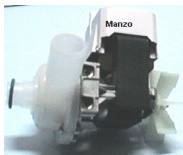

**POMPA SCARICO
LAVASTOVIGLIE
BLP302/15**

Codice: 820110.00SI

**POMPA SCARICO
LAVASTOVIGLIE
MAGNETICA**

Codice: 820105.01SI

**POMPA SCARICO
LAVASTOVIGLIE Ø
21/23MM.
PLASET58967**

Codice: 820058.01AE

**POMPA SCARICO
LAVASTOVIGLIE
PLASET**