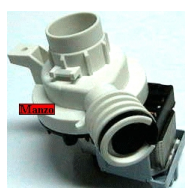

 @manzoricambi

 @manzoricambi

 @manzoricambi

INDICE

POMPA SCARICO	2
---------------------	---

POMPA SCARICO

**POMPA SCARICO
MAGN C/SPIN.
LAVASTOVIGLIE 35W**

Codice: 820840.00ZA

**POMPA SCARICO
LAVASTOVIGLIE Ø
30X40**

Codice: 820839.00ZA

**POMPA SCARICO
LAVASTOVIGLIE 30W
Ø 40X32 INCASTRO**

Codice: 820838.03ZA

**POMPA SCARICO
LAVASTOVIGLIE**

Codice: 820836.03ZA

**POMPA SCARICO
VEDI.820000**

Codice: 820824.00ZA

**POMPA SCARICO
LAVASTOVIGLIE
MAGN. 33/30**

Codice: 820710.03SM

**POMPA SCARICO
LAVASTOVIGLIE
MAGNETICA 33/31**

Codice: 820708.01SM

**POMPA SCARICO
VEDI.820708**

Codice: 820707.01SM

**POMPA SCARICO
LAVAGGIO
LAVASTOVIGLIE**