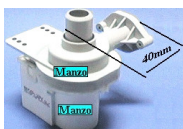

Codice: 820122.00SI

**POMPA SCARICO  
LAVASTOVIGLIE  
BLP-02/15 COPRECI**

Codice: 820111.00SI

**POMPA SCARICO  
LAVASTOVIGLIE  
BLP302/15**

Codice: 820110.00SI

**POMPA SCARICO  
LAVASTOVIGLIE  
MAGNETICA**

Codice: 820105.01SI

**POMPA SCARICO  
LAVASTOVIGLIE Ø  
21/23MM.  
PLASET58967**

Codice: 820058.01AE

**POMPA SCARICO  
LAVASTOVIGLIE  
PLASET**

Codice: 820055.03AE

**POMPA SCARICO  
LAVASTOVIGLIE**

Codice: 820055.00AE