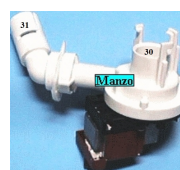

Codice: 820653.00SL

**POMPA SCARICO
LAVASTOVIGLIE**

Codice: 820652.00SI

**POMPA SCARICO
LAVASTOVIGLIE
MAGNETICA 22/40**

Codice: 820606.01SG

**POMPA SCARICO
MAGNETICA 30W
S.INC.**

Codice: 820473.00MI

**POMPA SCARICO
MAGNETICA
LAVASTOVIGLIE 54V
BLP00/004**

Codice: 820463.03ME

**POMPA SCARICO
LAVASTOVIGLIE
PLASET 62097**

Codice: 820461.01ME

**POMPA SCARICO
30X22
LAVASTOVIGLIE**

Codice: 820460.03ME

**POMPA SCARICO
LAVASTOVIGLIE
PLASET**

Codice: 820369.01IG

**POMPA SCARICO
LAVASTOVIGLIE**

Codice: 820368.00IG

**POMPA SCARICO
LAVASTOVIGLIE
PLASET 60913**

Codice: 820362.01IG

**POMPA SCARICO
LAVASTOVIGLIE
ADG663**

Codice: 820362.00IG

**POMPA SCARICO
MAGN C/SPIN/POST
3AGGANCI**

Codice: 820257.00BK