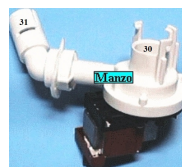

**POMPA SCARICO
LAVASTOVIGLIE
PLASET**

Codice: 820369.01IG