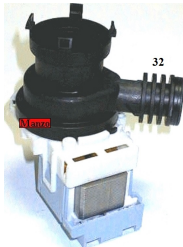

Codice: 820463.03ME

**POMPA SCARICO
LAVASTOVIGLIE
PLASET 62097**

Codice: 820461.01ME

**POMPA SCARICO
30X22
LAVASTOVIGLIE**

Codice: 820460.03ME

**POMPA SCARICO
LAVASTOVIGLIE
PLASET**

Codice: 820369.01IG

**POMPA SCARICO
LAVASTOVIGLIE**

Codice: 820368.00IG

**POMPA SCARICO
LAVASTOVIGLIE
PLASET 60913**

Codice: 820362.01IG

**POMPA SCARICO
LAVASTOVIGLIE
ADG663**

Codice: 820362.00IG

**POMPA SCARICO
MAGN C/SPIN/POST
3AGGANCI**

Codice: 820257.00BK

**POMPA SCARICO
LAVASTOVIGLIE
MAG PLASET 63190**

Codice: 820162.03CY

**POMPA SCARICO
MAGNETICA
LAVASTOVIGLIE C/
INNEST**

Codice: 820122.00SI

**POMPA SCARICO
LAVASTOVIGLIE
BLP-02/15 COPRECI**

Codice: 820111.00SI

**POMPA SCARICO
LAVASTOVIGLIE
BLP302/15**

Codice: 820110.00SI

**POMPA SCARICO
LAVASTOVIGLIE
MAGNETICA**

Codice: 820105.01SI

**POMPA SCARICO
LAVASTOVIGLIE Ø
21/23MM.
PLASET58967**

Codice: 820058.01AE

**POMPA SCARICO
LAVASTOVIGLIE
PLASET**