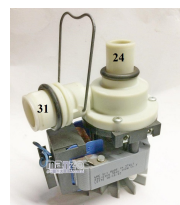

 @manzoricambi

 @manzoricambi

 @manzoricambi

INDICE

POMPA SCARICO	2
---------------------	---

POMPA SCARICO

**POMPA SCARICO
MAGN C/SPIN.
LAVASTOVIGLIE 35W**

Codice: 820840.00ZA

**POMPA SCARICO
LAVASTOVIGLIE Ø
30X40**

Codice: 820839.00ZA

**POMPA SCARICO
LAVASTOVIGLIE 30W
Ø 40X32 INCASTRO**

Codice: 820838.03ZA

**POMPA SCARICO
LAVASTOVIGLIE**

Codice: 820836.03ZA

**POMPA SCARICO
VEDI.820000**

Codice: 820824.00ZA

**POMPA SCARICO
LAVASTOVIGLIE
MAGN. 33/30**

Codice: 820710.03SM

**POMPA SCARICO
LAVASTOVIGLIE
MAGNETICA 33/31**

Codice: 820708.01SM

**POMPA SCARICO
VEDI.820708**

Codice: 820707.01SM

**POMPA SCARICO
LAVAGGIO
LAVASTOVIGLIE**

Codice: 820653.00SL

**POMPA SCARICO
LAVASTOVIGLIE**

Codice: 820652.00SI

**POMPA SCARICO
LAVASTOVIGLIE
MAGNETICA 22/40**

Codice: 820606.01SG

**POMPA SCARICO
MAGNETICA 30W
S.INC.**

Codice: 820473.00MI

**POMPA SCARICO
MAGNETICA
LAVASTOVIGLIE 54V
BLP00/004**