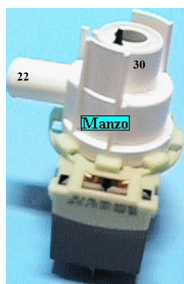

**POMPA SCARICO  
LAVAGGIO  
LAVASTOVIGLIE**

Codice: 820653.00SL

**POMPA SCARICO  
LAVASTOVIGLIE**

Codice: 820652.00SI

**POMPA SCARICO  
LAVASTOVIGLIE  
MAGNETICA 22/40**

Codice: 820606.01SG

**POMPA SCARICO  
MAGNETICA 30W  
S.INC.**

Codice: 820473.00MI

**POMPA SCARICO  
MAGNETICA  
LAVASTOVIGLIE 54V  
BLP00/004**

Codice: 820463.03ME

**POMPA SCARICO  
LAVASTOVIGLIE  
PLASET 62097**

Codice: 820461.01ME

**POMPA SCARICO  
30X22  
LAVASTOVIGLIE**

Codice: 820460.03ME

**POMPA SCARICO  
LAVASTOVIGLIE  
PLASET**

Codice: 820369.01IG

**POMPA SCARICO  
LAVASTOVIGLIE**

Codice: 820368.00IG

**POMPA SCARICO  
LAVASTOVIGLIE  
PLASET 60913**

Codice: 820362.01IG

**POMPA SCARICO  
LAVASTOVIGLIE  
ADG663**