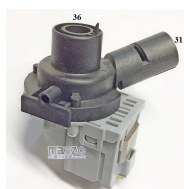

**POMPA SCARICO
LAVASTOVIGLIE**

Codice: 820368.00IG