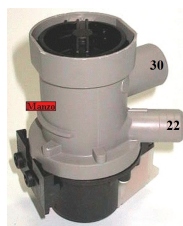

**POMPA SCARICO
30X22
AUT/MAGNETICA**

Codice: 820360.01IG