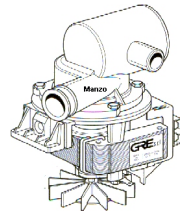

**POMPA SCARICO DL
CON CORPO SU
ORDINAZIONE**

Codice: 820803.00ZA

**POMPA SCARICO
G53-54 C/CHIOC.**

Codice: 820801.00ZA