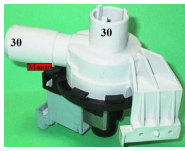

Codice: 820704.00SM

**POMPA SCARICO
C/FILTRO**

Codice: 820699.03SL

**POMPA SCARICO
AUTOPULENTE MAG.**

Codice: 820697.03SL

**POMPA SCARICO
MAGNETICA PLASET
54484**

Codice: 820696.03SI

**POMPA SCARICO
MAGNETICA 30X30
FISS/DX PLASE**