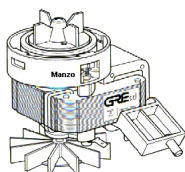

**POMPA SCARICO
814 GRE**

Codice: 820804.00ZA