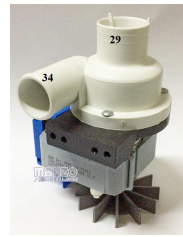

Codice: 820161.01CY

**POMPA SCARICO
MAGNETICAPLASET**

Codice: 820160.01CY

**POMPA SCARICO 3
TUBI FORO APERTO**

Codice: 820159.01CY

**POMPA SCARICO
22/30 MAGNETICA
PLASET**

Codice: 820157.01CY

**POMPA SCARICO
34/29**