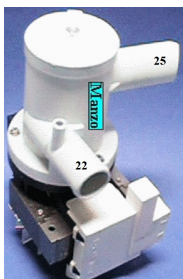

Codice: 820400.00IN

**POMPA SCARICO
AUTOPULENTE
MAGNETICA.22/35**

Codice: 820372.01IG

**POMPA SCARICO
AUTOPULENTE
.22/30 W40**

Codice: 820371.01IG

**POMPA SCARICO
AUTOPULENTE
ORIGINALE**

Codice: 820370.01IG