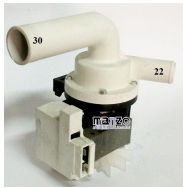

Codice: 820500.01PH

**POMPA SCARICO
MINI**

Codice: 820500.00PH

**POMPA SCARICO
MAGNETICA 30W
S.INC.**

Codice: 820473.00MI

POMPA SCARICO

Codice: 820471.04MI

**POMPA SCARICO
30X35 C/FAS ASKOL
PER ARISTON**

Codice: 820458.03ME

**POMPA SCARICO
30X35 30W HANYU
PER VESTEL**

Codice: 820458.00ME

**POMPA SCARICO
34/30
AUTOPULENTE
AVVOLG. SX**

Codice: 820457.03ME

**POMPA SCARICO
CA422/557**

Codice: 820454.03ME

**POMPA SCARICO
MARG. PLASET**

Codice: 820452.03ME

**POMPA SCARICO
35/24 ATTACCO
SPINOTTO
ORIGINALE**

Codice: 820451.03ME

**POMPA SCARICO
PLASET**

Codice: 820450.00ME

**POMPA SCARICO
GRE**

Codice: 820404.03IN

**POMPA SCARICO
OTTURARE TUBO
RECUPERO**