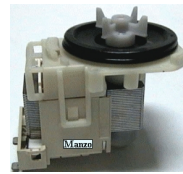

**POMPA SCARICO
AUTOPULENTE 2
TUBI + 1 CHIUSO**

Codice: 820165.01CY

**POMPA SCARICO
RICICLO MAGN.25W**

Codice: 820164.03CY