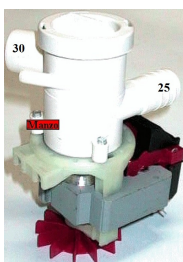

**POMPA SCARICO
25X30
AUTOPULENTE**

Codice: 820312.03IB