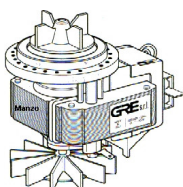

POMPA SCARICO T.N. 4000

Codice: 820153.00CY