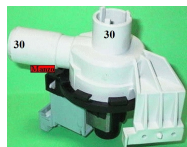

POMPA SCARICO MAGNETICA PASET 54484

Codice: 820696.03SI

POMPA SCARICO MAGNETICA 30X30 FISS/DX PLASE

Codice: 820659.00SL