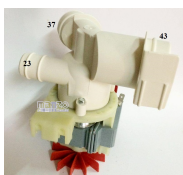

**POMPA SCARICO
DIAM. VEDI.820321**

Codice: 820320.00DW

**POMPA SCARICO
MAGNETICA Ø
36/33/46**

Codice: 820313.01IB

**POMPA SCARICO
25X30
AUTOPULENTE**

Codice: 820312.03IB

**POMPA SCARICO
BALAY**

Codice: 820310.00IG