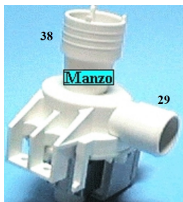

POMPA SCARICO GORENJE

Codice: 820285.00GJ

POMPA SCARICO MAGNETICA TUBI 30X35MM. 38W (HANYU 9019717)

Codice: 820258.00VE

POMPA SCARICO MAGNETICA Ø 35 E 22 - TUBO DA 35 INCLINATO

Codice: 820256.01BK

POMPA SCARICO MAGNETICA 35 E 22 - TUBO DA 35 INCLINATO

Codice: 820255.01BK

POMPA SCARICO MAGNETICA 35 E 22 - TUBO DA 33 DIRITTO

Codice: 820254.00BK

POMPA SCARICO P 5-618

Codice: 820203.00CS

POMPA SCARICO AUTOPULENTE CON FILTRO Ø 22/36

Codice: 820166.00CY

POMPA SCARICO AUTOPULENTE 2 TUBI + 1 CHIUSO

Codice: 820165.01CY

POMPA SCARICO RICICLO MAGN.25W

Codice: 820164.03CY

POMPA SCARICO 39/30 PLASET

Codice: 820161.01CY

POMPA SCARICO MAGNETICAPLASET

Codice: 820160.01CY

POMPA SCARICO 3 TUBI FORO APERTO

Codice: 820159.01CY

POMPA SCARICO 22/30 MAGNETICA PLASET

Codice: 820157.01CY

POMPA SCARICO 34/29

Codice: 820156.00CY

POMPA SCARICO AUTOPULENTE 2 TUBI

Codice: 820155.03CY

POMPA SCARICO AUTOPULENTE 3 TUBI

Codice: 820154.00CY

POMPA SCARICO T.N. 4000

Codice: 820153.00CY

POMPA SCARICO SA5-50 SU ORDINAZIONE

Codice: 820151.00CY