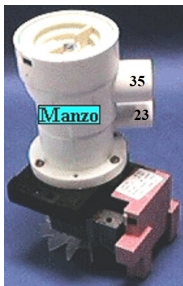

**POMPA SCARICO
CA422/557**

Codice: 820454.03ME

**POMPA SCARICO
MARG. PLASET**

Codice: 820452.03ME

**POMPA SCARICO
35/24 ATTACCO
SPINOTTO
ORIGINALE**

Codice: 820451.03ME

**POMPA SCARICO
PLASET**

Codice: 820450.00ME

**POMPA SCARICO
GRE**

Codice: 820404.03IN

**POMPA SCARICO
OTTURARE TUBO
RECUPERO**

Codice: 820403.03IN

**POMPA SCARICO
34/30 PLASET**

Codice: 820402.03IN

**POMPA SCARICO
34/30 MAG.30W
PLASET**

Codice: 820402.01IN