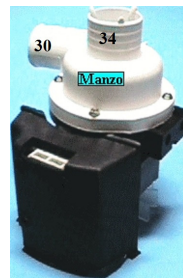

POMPA SCARICO 30X35 CON FASTON ASKOL PER ARISTON

Codice: 820458.03ME

POMPA SCARICO 34/30 AUTOPULENTE AVVOLG. SX

Codice: 820457.03ME