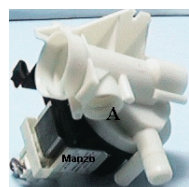

POMPA SCARICO ZOPPAS VEDI.820002

Codice: 820900.00ZA

POMPA SCARICO AUTOPULENTE

Codice: 820853.03ZE

POMPA SCARICO 23/35 ORIGINALE

Codice: 820837.03ZA

POMPA SCARICO JET RICICLO ORIGINALE

Codice: 820831.00ZA