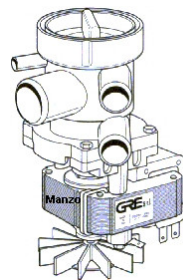

POMPA SCARICO

Codice: 820103.00SI

**POMPA SCARICO
3TUBI**

Codice: 820102.00SI