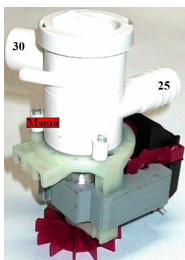

**POMPA SCARICO
25X30
AUTOPULENTE**

Codice: 820312.03IB