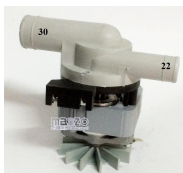

Codice: 820604.01SG

**POMPA SCARICO
39/30 MAG. ASKOLL**

Codice: 820603.01SG

**POMPA SCARICO
CARICO DALL'ALTO
PLASET EL.**

Codice: 820602.00SG

**POMPA SCARICO
821 GRE SU
ORDINAZIONE**

Codice: 820601.03SG

**POMPA SCARICO
C/CORPO**

Codice: 820600.00SG

**POMPA SCARICO
MAGNETICA 3TUBI
36/30/22**

Codice: 820504.01PH

**POMPA SCARICO
30/36 PLASET**

Codice: 820502.01PH

**POMPA SCARICO
MAGNETICA GRE**

Codice: 820500.01PH

**POMPA SCARICO
MINI**