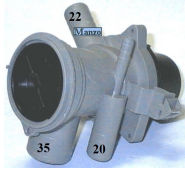

Codice: 820659.00SL

**POMPA SCARICO
2X22X30**

Codice: 820654.00SI

**POMPA SCARICO
LAVAGGIO
LAVASTOVIGLIE**

Codice: 820653.00SL

**POMPA SCARICO
C/FILTRO DX FUTU.**

Codice: 820651.00SL

**POMPA SCARICO
MAGNETICA. Ø
35/21/19**

Codice: 820605.01SG

**POMPA SCARICO
MAGNETICA PLASET
60877**

Codice: 820604.01SG

**POMPA SCARICO
39/30 MAG. ASKOLL**

Codice: 820603.01SG

**POMPA SCARICO
CARICO DALL'ALTO
PLASET EL.**

Codice: 820602.00SG

**POMPA SCARICO
821 GRE**