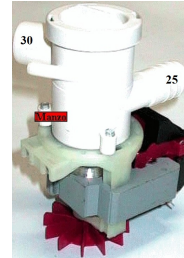

Codice: 820357.00IG

**POMPA SCARICO
MAGNETICA Ø
36/33/46**

Codice: 820313.01IB

**POMPA SCARICO
25X30
AUTOPULENTE**

Codice: 820312.03IB

**POMPA SCARICO
BALAY**

Codice: 820310.00IG

**POMPA SCARICO
C/CORPO MAGN.**