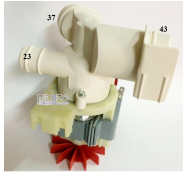

Codice: 820357.00IG

**POMPA SCARICO
MAGNETICA Ø
36/33/46**

Codice: 820313.01IB

**POMPA SCARICO
25X30
AUTOPULENTE**

Codice: 820312.03IB

**POMPA SCARICO
BALAY**

Codice: 820310.00IG

**POMPA SCARICO
C/CORPO MAGN.**