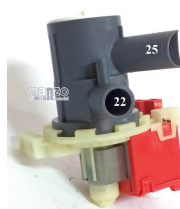

**POMPA SCARICO
MAGNETICA 22/25**

Codice: 820705.01SM