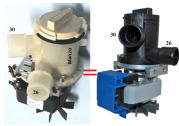

### POMPA SCARICO MAGNETICA

Codice: 820059.00AE

**POMPA SCARICO  
AUTOPULENTE  
CARICA DELL'ALTO**

Codice: 820057.00SM

**POMPA SCARICO  
24/34 MO Ø 563**

Codice: 820056.01AE

**POMPA SCARICO  
820-820  
AUTOPULENTE**