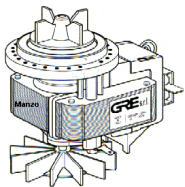

**POMPA SCARICO
T.N. 4000**

Codice: 820153.00CY