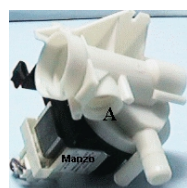

POMPA SCARICO

POMPA SCARICO MAGNETICA Ø 23/35

Codice: 820955.01LG

POMPA SCARICO ZOPPAS VEDI.820002

Codice: 820900.00ZA

POMPA SCARICO AUTOPULENTE

Codice: 820853.03ZE

POMPA SCARICO 23/35 ORIGINALE

Codice: 820837.03ZA

POMPA SCARICO JET RICICLO ORIGINALE

Codice: 820831.00ZA

POMPA SCARICO F/CHIUSO PLASET

Codice: 820827.01ZA

POMPA SCARICO F/APERTO PLASET

Codice: 820826.01ZA

POMPA SCARICO RF850-CX9982J

Codice: 820825.03ZA

POMPA SCARICO RF850

Codice: 820825.00ZA

POMPA SCARICO VEDI.820000

Codice: 820824.00ZA

POMPA SCARICO RF 800

Codice: 820823.00ZA

POMPA SCARICO CC 342 PLASET

Codice: 820822.03ZA

POMPA SCARICO RICICLO

Codice: 820821.03ZA

POMPA SCARICO MAGNETICA VEDI.820000/6

Codice: 820816.00ZA

POMPA SCARICO C8000 PLASET SU ORDINAZIONE

Codice: 820815.03ZA

POMPA SCARICO CON CHIOCCIOLA

Codice: 820807.03ZA