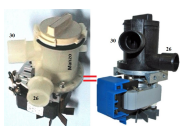

Codice: 820062.01AD

**POMPA SCARICO
CARICO ALTO**

Codice: 820060.00AD

**POMPA SCARICO
AUTOPULENTE
CARICA DELL'ALTO**

Codice: 820057.00SM

**POMPA SCARICO
24/34 MO Ø 563**

Codice: 820056.01AE

**POMPA SCARICO
820-820
AUTOPULENTE**