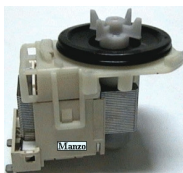

POMPA SCARICO GORENJE

Codice: 820285.00GJ

POMPA SCARICO MAGNETICA TUBI 30X35MM. 38W (HANYU 9019717)

Codice: 820258.00VE

POMPA SCARICO MAGNETICA Ø 35 E 22 - TUBO DA 35 INCLINATO

Codice: 820256.01BK

POMPA SCARICO MAGNETICA 35 E 22 - TUBO DA 35 INCLINATO

Codice: 820255.01BK

POMPA SCARICO MAGNETICA 35 E 22 - TUBO DA 33 DIRITTO

Codice: 820254.00BK

POMPA SCARICO P 5-618

Codice: 820203.00CS

POMPA SCARICO AUTOPULENTE CON FILTRO Ø 22/36

Codice: 820166.00CY

POMPA SCARICO AUTOPULENTE 2 TUBI + 1 CHIUSO

Codice: 820165.01CY

POMPA SCARICO RICICLO MAGN.25W

Codice: 820164.03CY

POMPA SCARICO 39/30 PLASET

Codice: 820161.01CY

POMPA SCARICO MAGNETICAPLASET

Codice: 820160.01CY

POMPA SCARICO 3 TUBI FORO APERTO

Codice: 820159.01CY

POMPA SCARICO 22/30 MAGNETICA PLASET

Codice: 820157.01CY

POMPA SCARICO 34/29

Codice: 820156.00CY

POMPA SCARICO AUTOPULENTE 2 TUBI

Codice: 820155.03CY

POMPA SCARICO AUTOPULENTE 3 TUBI

Codice: 820154.00CY

POMPA SCARICO T.N. 4000

Codice: 820153.00CY

POMPA SCARICO SA5-50 SU ORDINAZIONE

Codice: 820151.00CY