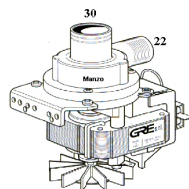

**POMPA SCARICO
22/30 UNI
VEDI.820003.01**

Codice: 820003.00AV