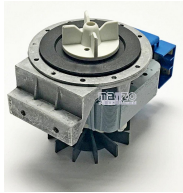

POMPA SCARICO GORENJE

Codice: 820285.00GJ

POMPA SCARICO MAGNETICA TUBI 30X35MM. 38W (HANYU 9019717)

Codice: 820258.00VE