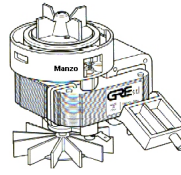

**POMPA SCARICO DL
23 VEDI.820803**

Codice: 820805.00ZA

**POMPA SCARICO R
814 VEDI.820804.00**

Codice: 820804.03ZA

**POMPA SCARICO
814 GRE**

Codice: 820804.00ZA

**POMPA SCARICO DL
CON CORPO SU
ORDINAZIONE**