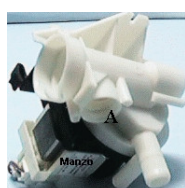

POMPA SCARICO F/CHIUSO PLASET

Codice: 820827.01ZA