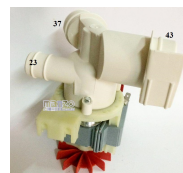

Codice: 820357.00IG

**POMPA SCARICO  
MAGNETICA Ø  
36/33/46**

Codice: 820313.01IB

**POMPA SCARICO  
25X30  
AUTOPULENTE**

Codice: 820312.03IB

**POMPA SCARICO  
BALAY**

Codice: 820310.00IG

**POMPA SCARICO  
C/CORPO MAGN.**