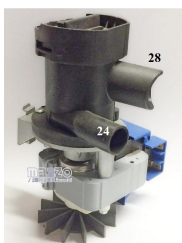

Codice: 820064.01AD

**POMPA SCARICO
MAGNETICA PLASET
Ø 30- Ø 22**

Codice: 820063.01AD

**POMPA SCARICO
CARICO DALL'ALTO
22X30 PLAS**

Codice: 820062.03AD

**POMPA SCARICO
MAGNETICA 22X30**

Codice: 820062.01AD

**POMPA SCARICO
22X30 PLASET**

Codice: 820061.03AD

**POMPA SCARICO
CARICO ALTO**

Codice: 820060.00AD

**POMPA SCARICO
MAGNETICA**

Codice: 820059.00AE

**POMPA SCARICO
AUTOPULENTE
CARICA DELL'ALTO**

Codice: 820057.00SM

**POMPA SCARICO
24/34 MO Ø 563**