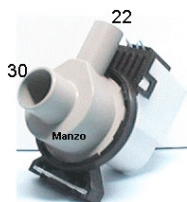

**POMPA SCARICO
22/30 MAGN. GRE**

Codice: 820003.01AV