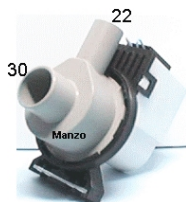

Codice: 820054.00AE

**POMPA SCARICO
DOMINA 25X25 SU
ORDINAZIONE**

Codice: 820053.03AE

POMPA SCARICO

Codice: 820052.00AE

**POMPA SCARICO
INNESTO 4 GANCI**

Codice: 820014.00AV

**POMPA SCARICO
INNESTO ASKOL-
PLASET**

Codice: 820012.03IG

**POMPA SCARICO
MAGNETICA
VEDI.820012**

Codice: 820011.00AV

**POMPA SCARICO
MAGNETICA INC.
AT/FAS.SPIN**

Codice: 820004.05AV

**POMPA SCARICO
22/30 MAGN. GRE**

Codice: 820003.01AV

**POMPA SCARICO
MAGNETICA ASKOL
25W**