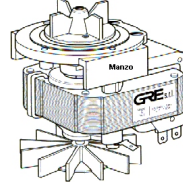

Codice: 820500.01PH

**POMPA SCARICO
MINI**

Codice: 820500.00PH

**POMPA SCARICO
MAGNETICA 30W
S.INC.**

Codice: 820473.00MI

POMPA SCARICO

Codice: 820471.04MI

**POMPA SCARICO
30X35 C/FAS ASKOL
PER ARISTON**