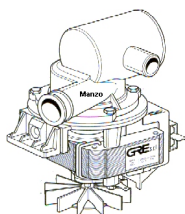

**POMPA SCARICO R
814 VEDI.820804.00**

Codice: 820804.03ZA

**POMPA SCARICO
814 GRE**

Codice: 820804.00ZA

**POMPA SCARICO DL
CON CORPO SU
ORDINAZIONE**

Codice: 820803.00ZA

**POMPA SCARICO
G53-54 C/CHIOC.**

Codice: 820801.00ZA