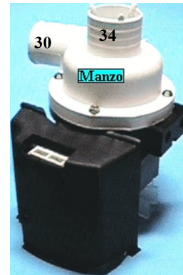

POMPA SCARICO 30X35 CON FASTON ASKOL PER ARISTON

Codice: 820458.03ME

POMPA SCARICO 34/30 AUTOPULENTE AVVOLG. SX

Codice: 820457.03ME