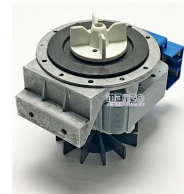

**POMPA SCARICO
GORENJE**

Codice: 820285.00GJ