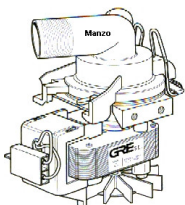

POMPA SCARICO

Codice: 820100.00SI