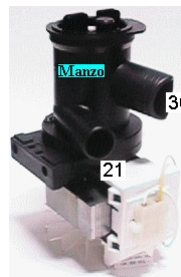

POMPA SCARICO MAGNETICA PLASET Ø 30- Ø 22

Codice: 820063.01AD

POMPA SCARICO CARICO DALL'ALTO 22X30 PLAS

Codice: 820062.03AD