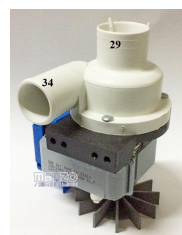

Codice: 820161.01CY

**POMPA SCARICO MAGNETICAPLASET**

Codice: 820160.01CY

**POMPA SCARICO 3 TUBI FORO APERTO**

Codice: 820159.01CY

**POMPA SCARICO 22/30 MAGNETICA PLASET**

Codice: 820157.01CY

**POMPA SCARICO 34/29**