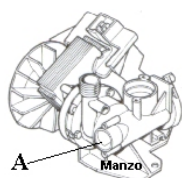

POMPA SCARICO JET RICICLO ORIGINALE

Codice: 820831.00ZA