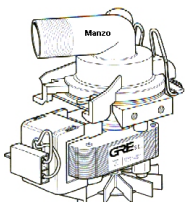

POMPA SCARICO

Codice: 820100.00SI