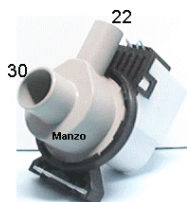

**POMPA SCARICO
22/30 MAGN. GRE**

Codice: 820003.01AV