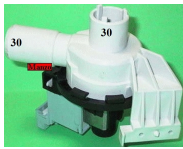

Codice: 820704.00SM

**POMPA SCARICO
C/FILTRO**

Codice: 820699.03SL

**POMPA SCARICO
AUTOPULENTE MAG.**

Codice: 820697.03SL

**POMPA SCARICO
MAGNETICA PLASET
54484**

Codice: 820696.03SI

**POMPA SCARICO
MAGNETICA 30X30
FISS/DX PLASE**