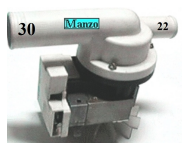

Codice: 820103.00SI

POMPA SCARICO

Codice: 820100.00SI

**POMPA SCARICO
MAGNETICA PLASET
Ø 30- Ø 22**

Codice: 820063.01AD

**POMPA SCARICO
3TUBI**

Codice: 820102.00SI

**POMPA SCARICO
MAGNETICA Ø 34/ Ø
22**

Codice: 820064.01AD

**POMPA SCARICO
CARICO DALL'ALTO
22X30 PLAS**

Codice: 820062.03AD

**POMPA SCARICO
22X30 PLASET**

Codice: 820061.03AD

**POMPA SCARICO
MAGNETICA**

Codice: 820059.00AE

**POMPA SCARICO
MAGNETICA 22X30**