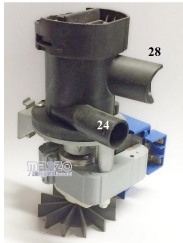

Codice: 820062.01AD

**POMPA SCARICO  
22X30 PLASET**

Codice: 820061.03AD

**POMPA SCARICO  
CARICO ALTO**

Codice: 820060.00AD

**POMPA SCARICO  
MAGNETICA**

Codice: 820059.00AE

**POMPA SCARICO  
AUTOPULENTE  
CARICA DELL'ALTO**