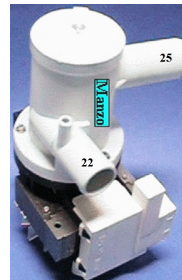

Codice: 820372.01IG

**POMPA SCARICO  
AUTOPULENTE  
.22/30 W40**

Codice: 820371.01IG

**POMPA SCARICO  
AUTOPULENTE  
ORIGINALE**

Codice: 820370.01IG

**POMPA SCARICO  
25/22 AUT.AWL454**

Codice: 820366.00IG

**POMPA SCARICO  
36/22  
AUTOPULENTE**