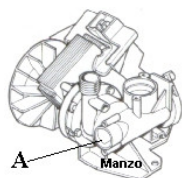

POMPA SCARICO JET RICICLO ORIGINALE

Codice: 820831.00ZA