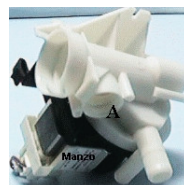

POMPA SCARICO F/CHIUSO PLASET

Codice: 820827.01ZA