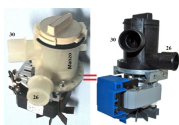

**POMPA SCARICO
820-820
AUTOPULENTE**

Codice: 820054.00AE