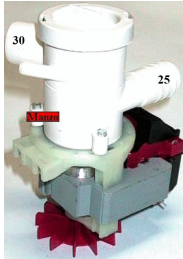

**POMPA SCARICO
25X30
AUTOPULENTE**

Codice: 820312.03IB