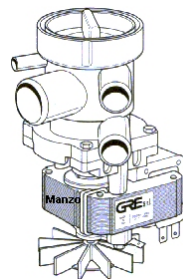

POMPA SCARICO

Codice: 820103.00SI

**POMPA SCARICO
3TUBI**

Codice: 820102.00SI