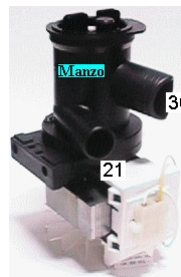

**POMPA SCARICO  
MAGNETICA Ø 34/  
Ø 22**

Codice: 820064.01AD

**POMPA SCARICO  
MAGNETICA PLASET  
Ø 30- Ø 22**

Codice: 820063.01AD

**POMPA SCARICO  
CARICO DALL'ALTO  
22X30 PLAS**

Codice: 820062.03AD

**POMPA SCARICO  
MAGNETICA 22X30**