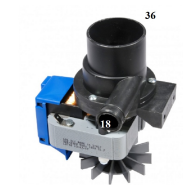

**POMPA SCARICO
T.N. 4000**

Codice: 820153.00CY

**POMPA SCARICO
SA5-50 SU
ORDINAZIONE**

Codice: 820151.00CY