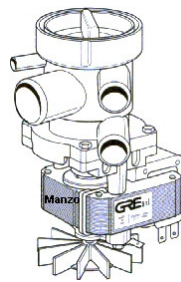

POMPA SCARICO

Codice: 820103.00SI

**POMPA SCARICO
3TUBI**

Codice: 820102.00SI