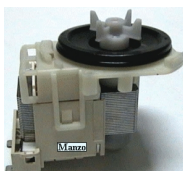

**POMPA SCARICO
30X22
AUT/MAGNETICA**

Codice: 820360.01IG

**POMPA SCARICO
CON FILTRO
PICCOLO**

Codice: 820357.00IG

**POMPA SCARICO
MAGNETICA Ø
36/33/46**

Codice: 820313.01IB

**POMPA SCARICO
25X30
AUTOPULENTE**

Codice: 820312.03IB

**POMPA SCARICO
BALAY**

Codice: 820310.00IG

**POMPA SCARICO
C/CORPO MAGN.**

Codice: 820287.01GJ

**POMPA SCARICO
C/CORPO**

Codice: 820286.01GJ

**POMPA SCARICO
GORENJE**

Codice: 820285.00GJ

**POMPA SCARICO
MAGNETICA Ø 35 E
22 - TUBO DA 35
INCLINATO**

Codice: 820256.01BK

**POMPA SCARICO
MAGNETICA 35 E 22
- TUBO DA 35
DRITTO**

Codice: 820255.01BK

**POMPA SCARICO P
5-618**

Codice: 820203.00CS

**POMPA SCARICO
AUTOPULENTE CON
FILTRO Ø 22/36
ORIGINALE**

Codice: 820166.03CY

**POMPA SCARICO
AUTOPULENTE CON
FILTRO Ø 22/36**

Codice: 820166.00CY

**POMPA SCARICO
AUTOPULENTE 2
TUBI + 1 CHIUSO**

Codice: 820165.01CY

**POMPA SCARICO
RICICLO MAGN.25W**

Codice: 820164.03CY

**POMPA SCARICO
39/30 PLASET**

Codice: 820161.01CY

**POMPA SCARICO
MAGNETICA PLASET**

Codice: 820160.01CY

**POMPA SCARICO 3
TUBI FORO APERTO**

Codice: 820159.01CY