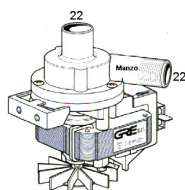

POMPA SCARICO ZOPPAS VEDI.820002

Codice: 820900.00ZA