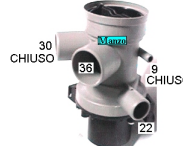

Codice: 820605.01SG

**POMPA SCARICO
MAGNETICA PLASET
60877**

Codice: 820604.01SG

**POMPA SCARICO
39/30 MAG. ASKOLL**

Codice: 820603.01SG

**POMPA SCARICO
CARICO DALL'ALTO
PLASET EL.**

Codice: 820602.00SG

**POMPA SCARICO
821 GRE**

Codice: 820601.03SG

**POMPA SCARICO
C/CORPO**

Codice: 820600.00SG

**POMPA SCARICO
MAGNETICA 3TUBI
36/30/22**

Codice: 820504.01PH

**POMPA SCARICO
30/36 PLASET**

Codice: 820502.01PH

**POMPA SCARICO
MAGNETICA GRE**

Codice: 820500.01PH

**POMPA SCARICO
MINI**

Codice: 820500.00PH

**POMPA SCARICO
MAGNETICA 30W
S.INC.**

Codice: 820473.00MI

POMPA SCARICO

Codice: 820471.04MI

**POMPA SCARICO
30X35 C/FAS ASKOL
PER ARISTON**