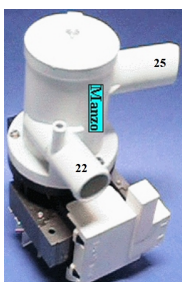

Codice: 820372.01IG

**POMPA SCARICO
AUTOPULENTE
.22/30 W40**

Codice: 820371.01IG

**POMPA SCARICO
AUTOPULENTE
ORIGINALE**

Codice: 820370.01IG

**POMPA SCARICO
25/22 AUT.AWL454**

Codice: 820366.00IG

**POMPA SCARICO
36/22
AUTOPULENTE**