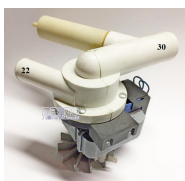

**POMPA SCARICO
CARICO ALTO**

Codice: 820060.00AD