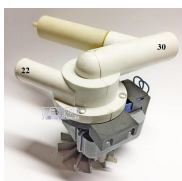

**POMPA SCARICO
CARICO ALTO**

Codice: 820060.00AD