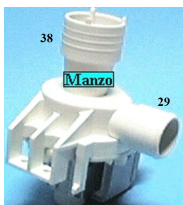

**POMPA SCARICO
AUTOPULENTE CON
FILTRO Ø 22/36**

Codice: 820166.00CY

**POMPA SCARICO
AUTOPULENTE 2
TUBI + 1 CHIUSO**

Codice: 820165.01CY

**POMPA SCARICO
RICICLO MAGN.25W**

Codice: 820164.03CY

**POMPA SCARICO
39/30 PLASET**

Codice: 820161.01CY

**POMPA SCARICO
MAGNETICAPLASET**

Codice: 820160.01CY

**POMPA SCARICO 3
TUBI FORO APERTO**

Codice: 820159.01CY

**POMPA SCARICO
22/30 MAGNETICA
PLASET**

Codice: 820157.01CY

**POMPA SCARICO
34/29**