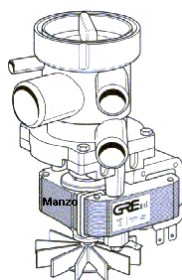

Codice: 820103.00SI

POMPA SCARICO

Codice: 820100.00SI

**POMPA SCARICO
MAGNETICA PLASET
Ø 30- Ø 22**

Codice: 820063.01AD

**POMPA SCARICO
3TUBI**

Codice: 820102.00SI

**POMPA SCARICO
MAGNETICA Ø 34/ Ø
22**

Codice: 820064.01AD

**POMPA SCARICO
CARICO DALL'ALTO
22X30 PLAS**

Codice: 820062.03AD

**POMPA SCARICO
22X30 PLASET**

Codice: 820061.03AD

**POMPA SCARICO
MAGNETICA**

Codice: 820059.00AE

**POMPA SCARICO
MAGNETICA 22X30**