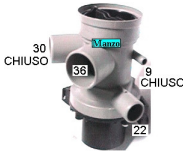

### POMPA SCARICO 39/30 MAG. ASKOLL

Codice: 820603.01SG

ATTENZIONE ATTACCO E BORDO

**POMPA SCARICO C/CORPO**

Codice: 820600.00SG

**POMPA SCARICO MAGNETICA 3TUBI 36/30/22**

Codice: 820504.01PH

**POMPA SCARICO 30/36 PLASET**