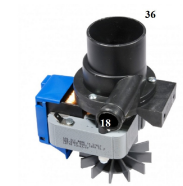

**POMPA SCARICO
SA5-50 SU
ORDINAZIONE**

Codice: 820151.00CY