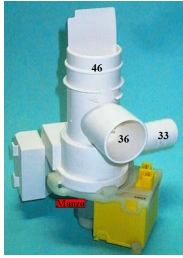

**POMPA SCARICO
MAGNETICA Ø
36/33/46**

Codice: 820313.01IB