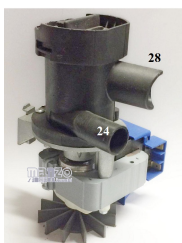

**POMPA SCARICO
MAGNETICA PLASET
Ø 30- Ø 22**

Codice: 820063.01AD

**POMPA SCARICO
CARICO DALL'ALTO
22X30 PLAS**

Codice: 820062.03AD

**POMPA SCARICO
MAGNETICA 22X30**

Codice: 820062.01AD

**POMPA SCARICO
22X30 PLASET**

Codice: 820061.03AD

**POMPA SCARICO
CARICO ALTO**

Codice: 820060.00AD

**POMPA SCARICO
MAGNETICA**

Codice: 820059.00AE

**POMPA SCARICO
AUTOPULENTE
CARICA DELL'ALTO**

Codice: 820057.00SM

**POMPA SCARICO
24/34 MO Ø 563**