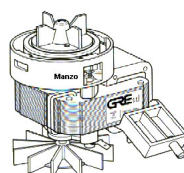

POMPA SCARICO 814 GRE

Codice: 820804.00ZA