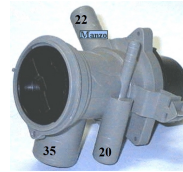

Codice: 820654.00SI

**POMPA SCARICO
LAVAGGIO
LAVASTOVIGLIE**

Codice: 820653.00SL

**POMPA SCARICO
C/FILTRO DX FUTU.**

Codice: 820651.00SL

**POMPA SCARICO
MAGNETICA. Ø
35/21/19**

Codice: 820605.01SG

**POMPA SCARICO
MAGNETICA PLASET
60877**

Codice: 820604.01SG

**POMPA SCARICO
39/30 MAG. ASKOLL**

Codice: 820603.01SG

**POMPA SCARICO
CARICO DALL'ALTO
PLASET EL.**

Codice: 820602.00SG

**POMPA SCARICO
821 GRE SU
ORDINAZIONE**

Codice: 820601.03SG

**POMPA SCARICO
C/CORPO**