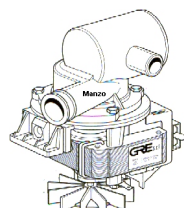

POMPA SCARICO DL CON CORPO SU ORDINAZIONE

Codice: 820803.00ZA

POMPA SCARICO G53-54 C/CHIOC.

Codice: 820801.00ZA