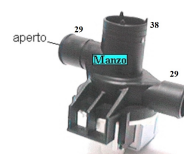

**POMPA SCARICO
MAGNETICA PLASET**

Codice: 820160.01CY

**POMPA SCARICO 3
TUBI FORO APERTO**

Codice: 820159.01CY