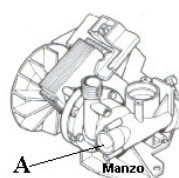

POMPA SCARICO MAGNETICA Ø 23/35

Codice: 820955.01LG

POMPA SCARICO ZOPPAS VEDI.820002

Codice: 820900.00ZA

POMPA SCARICO AUTOPULENTE

Codice: 820853.03ZE

POMPA SCARICO 23/35 ORIGINALE

Codice: 820837.03ZA