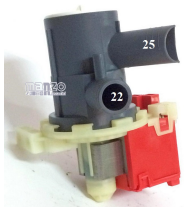

**POMPA SCARICO
MAGNETICA 22/25**

Codice: 820705.01SM