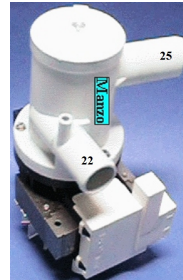

Codice: 820372.01IG

**POMPA SCARICO  
AUTOPULENTE  
.22/30 W40**

Codice: 820371.01IG

**POMPA SCARICO  
AUTOPULENTE  
ORIGINALE**

Codice: 820370.01IG

**POMPA SCARICO  
25/22 AUT.AWL454**

Codice: 820366.00IG

**POMPA SCARICO  
36/22  
AUTOPULENTE**