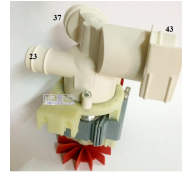

**POMPA SCARICO
BALAY**

Codice: 820310.00IG