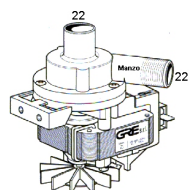

 @manzoricambi

 @manzoricambi

 @manzoricambi

INDICE

POMPA SCARICO	2
---------------------	---

POMPA SCARICO

POMPA SCARICO MAGNETICA Ø 23/35

Codice: 820955.01LG