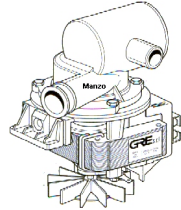

**POMPA SCARICO DL
CON CORPO SU
ORDINAZIONE**

Codice: 820803.00ZA

**POMPA SCARICO
G53-54 C/CHIOC.**

Codice: 820801.00ZA