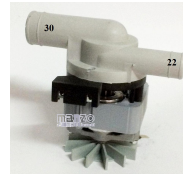

Codice: 820605.01SG

**POMPA SCARICO
MAGNETICA PLASET
60877**

Codice: 820604.01SG

**POMPA SCARICO
39/30 MAG. ASKOLL**

Codice: 820603.01SG

**POMPA SCARICO
CARICO DALL'ALTO
PLASET EL.**

Codice: 820602.00SG

**POMPA SCARICO
821 GRE**

Codice: 820601.03SG

**POMPA SCARICO
C/CORPO**

Codice: 820600.00SG

**POMPA SCARICO
MAGNETICA 3TUBI
36/30/22**

Codice: 820504.01PH

**POMPA SCARICO
30/36 PLASET**

Codice: 820502.01PH

**POMPA SCARICO
MAGNETICA GRE**

Codice: 820500.01PH

**POMPA SCARICO
MINI**

Codice: 820500.00PH

**POMPA SCARICO
MAGNETICA 30W
S.INC.**

Codice: 820473.00MI

POMPA SCARICO

Codice: 820471.04MI

**POMPA SCARICO
30X35 C/FAS ASKOL
PER ARISTON**