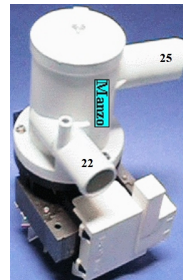

**POMPA SCARICO
AUTOPULENTE
ORIGINALE**

Codice: 820370.01IG

**POMPA SCARICO
25/22 AUT.AWL454**

Codice: 820366.00IG