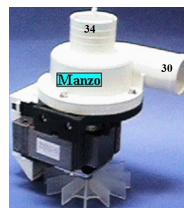

Codice: 820451.03ME

**POMPA SCARICO
PLASET**

Codice: 820450.00ME

**POMPA SCARICO
GRE**

Codice: 820404.03IN

**POMPA SCARICO
OTTURARE TUBO
RECUPERO**

Codice: 820403.03IN

**POMPA SCARICO
34/30 PLASET**