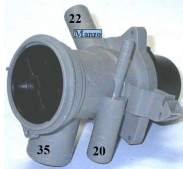

Codice: 820659.00SL

**POMPA SCARICO
2X22X30**

Codice: 820654.00SI

**POMPA SCARICO
LAVAGGIO
LAVASTOVIGLIE**

Codice: 820653.00SL

**POMPA SCARICO
C/FILTRO DX FUTU.**

Codice: 820651.00SL

**POMPA SCARICO
MAGNETICA. Ø
35/21/19**

Codice: 820605.01SG

**POMPA SCARICO
MAGNETICA ASKOL
60877**

Codice: 820604.01SG

**POMPA SCARICO
39/30 MAG. ASKOLL**

Codice: 820603.01SG

**POMPA SCARICO
CARICO DALL'ALTO
PLASET EL.**

Codice: 820602.00SG

**POMPA SCARICO
C/CORPO**