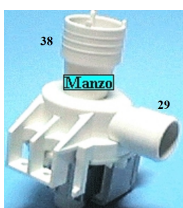

**POMPA SCARICO
AUTOPULENTE 2
TUBI + 1 CHIUSO**

Codice: 820165.01CY

**POMPA SCARICO
RICICLO MAGN.25W**

Codice: 820164.03CY

**POMPA SCARICO
39/30 PLASET**

Codice: 820161.01CY

**POMPA SCARICO
MAGNETICA PLASET**