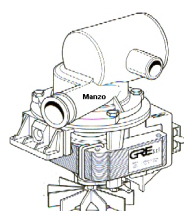

POMPA SCARICO DL CON CORPO SU ORDINAZIONE

Codice: 820803.00ZA

POMPA SCARICO G53-54 C/CHIOC.

Codice: 820801.00ZA