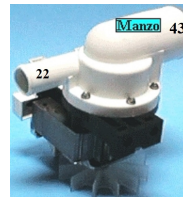

Codice: 820604.01SG

**POMPA SCARICO
39/30 MAG. ASKOLL**

Codice: 820603.01SG

**POMPA SCARICO
CARICO DALL'ALTO
PLASET EL.**

Codice: 820602.00SG

**POMPA SCARICO
821 GRE SU
ORDINAZIONE**

Codice: 820601.03SG

**POMPA SCARICO
C/CORPO**