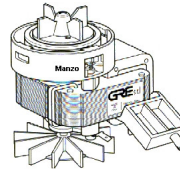

**POMPA SCARICO DL
23 VEDI.820803**

Codice: 820805.00ZA

**POMPA SCARICO R
814 VEDI.820804.00**

Codice: 820804.03ZA

**POMPA SCARICO
814 GRE**

Codice: 820804.00ZA

**POMPA SCARICO DL
CON CORPO SU
ORDINAZIONE**