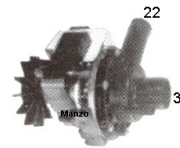

Codice: 820803.00ZA

**POMPA SCARICO
G53-54 C/CHIOC.**

Codice: 820801.00ZA

**POMPA SCARICO
35/22 ORIGINALE**

Codice: 820770.01IW

**POMPA SCARICO
NITA TRIPLEX**

Codice: 820750.00ZA

**POMPA SCARICO
MAGNETICA 24/31
FIS.5 VITI**