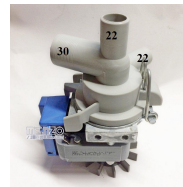

**POMPA SCARICO
2X22X30**

Codice: 820654.00SI