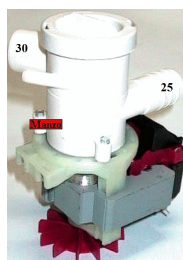

**POMPA SCARICO
25X30
AUTOPULENTE**

Codice: 820312.03IB