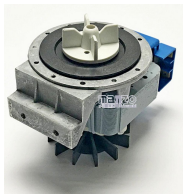

POMPA SCARICO GORENJE

Codice: 820285.00GJ

POMPA SCARICO MAGNETICA TUBI 30X35MM. 38W (HANYU 9019717)

Codice: 820258.00VE