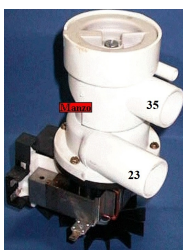

POMPA SCARICO GRE

Codice: 820404.03IN