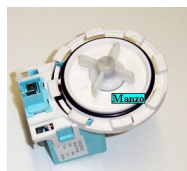

Codice: 820014.00AV

**POMPA SCARICO
INNESTO ASKOL-
PLASET**

Codice: 820012.03IG

**POMPA SCARICO
INNESTO COPRECI**

Codice: 820012.00IG

**POMPA SCARICO
INNESTO 40W
HANYU**

Codice: 820010.00AV

**POMPA SCARICO
MAGNETICA INC.
AT/FAS.SPIN**