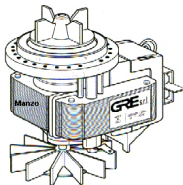

**POMPA SCARICO
AUTOPULENTE 2
TUBI + 1 CHIUSO**

Codice: 820165.01CY

**POMPA SCARICO
RICICLO MAGN.25W**

Codice: 820164.03CY

**POMPA SCARICO
30/35 MAGNETICA**

Codice: 820163.01CY

**POMPA SCARICO
39/30 PLASET**

Codice: 820161.01CY

**POMPA SCARICO
MAGNETICA PLASET**

Codice: 820160.01CY

**POMPA SCARICO 3
TUBI FORO APERTO**

Codice: 820159.01CY

**POMPA SCARICO
22/30 MAGNETICA
PLASET**

Codice: 820157.01CY

**POMPA SCARICO
34/29**

Codice: 820156.00CY

**POMPA SCARICO
AUTOPULENTE 2
TUBI**

Codice: 820155.03CY

**POMPA SCARICO
AUTOPULENTE 3
TUBI**

Codice: 820154.00CY

**POMPA SCARICO
T.N. 4000**

Codice: 820153.00CY

**POMPA SCARICO
SA5-50 SU
ORDINAZIONE**

Codice: 820151.00CY

**POMPA SCARICO
A3-A5**

Codice: 820150.00CY

**POMPA SCARICO
30/22/20OTTU
MAGN. 4TU**

Codice: 820131.009S

**POMPA SCARICO
22/22/32/20 MAG.
ORIGINALE**

Codice: 820130.039S

**POMPA SCARICO
MAGNETICA 2TUBI
ATT/SPIN.**

Codice: 820121.00SI

**POMPA SCARICO Ø
24-31 FIS. 5 VITI
ASKOL**

Codice: 820120.00SI

**POMPA SCARICO
40/24 MAGN.2TUBI**

Codice: 820108.01SI

POMPA SCARICO