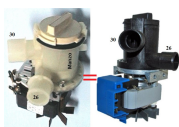

**POMPA SCARICO
820-820
AUTOPULENTE**

Codice: 820054.00AE