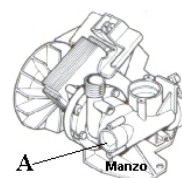

POMPA SCARICO JET RICICLO ORIGINALE

Codice: 820831.00ZA