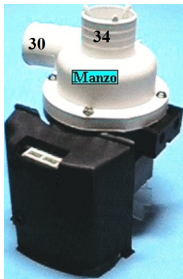

**POMPA SCARICO
34/30
AUTOPULENTE
AVVOLG. SX**

Codice: 820457.03ME