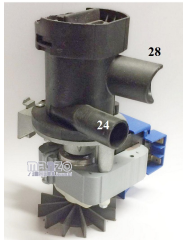

**POMPA SCARICO
AUTOPULENTE
CARICA DELL'ALTO**

Codice: 820057.00SM