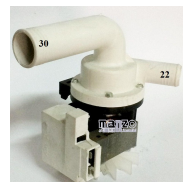

POMPA SCARICO PLASET

Codice: 820450.00ME