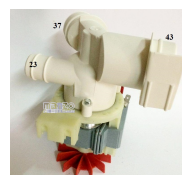

Codice: 820357.00IG

**POMPA SCARICO  
MAGNETICA Ø  
36/33/46**

Codice: 820313.01IB

**POMPA SCARICO  
25X30  
AUTOPULENTE**

Codice: 820312.03IB

**POMPA SCARICO  
BALAY**

Codice: 820310.00IG

**POMPA SCARICO  
C/CORPO MAGN.**