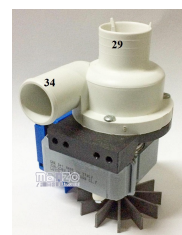

Codice: 820161.01CY

**POMPA SCARICO MAGNETICAPLASET**

Codice: 820160.01CY

**POMPA SCARICO 3 TUBI FORO APERTO**

Codice: 820159.01CY

**POMPA SCARICO 22/30 MAGNETICA PLASET**

Codice: 820157.01CY

**POMPA SCARICO 34/29**