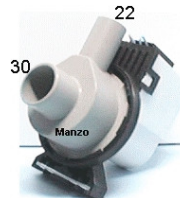

**POMPA SCARICO
22/30 MAGN. GRE**

Codice: 820003.01AV