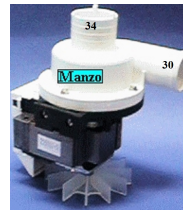

**POMPA SCARICO
34/30 PLASET**

Codice: 820402.03IN