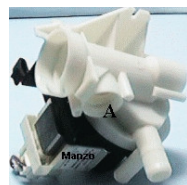

POMPA SCARICO

POMPA SCARICO MAGNETICA LEILI

Codice: 820956.00LG

POMPA SCARICO MAGNETICA Ø 23/35

Codice: 820955.01LG

POMPA SCARICO AUTOPULENTE

Codice: 820853.03ZE

POMPA SCARICO 23/35 ORIGINALE

Codice: 820837.03ZA

POMPA SCARICO JET RICICLO ORIGINALE

Codice: 820831.00ZA

POMPA SCARICO F/CHIUSO PLASET

Codice: 820827.01ZA

POMPA SCARICO F/APERTO PLASET

Codice: 820826.01ZA

POMPA SCARICO RF850-CX9982J

Codice: 820825.03ZA

POMPA SCARICO RF850

Codice: 820825.00ZA

POMPA SCARICO RF 800

Codice: 820823.00ZA

POMPA SCARICO CC 342 ASKOLL

Codice: 820822.03ZA

POMPA SCARICO RICICLO

Codice: 820821.03ZA

POMPA SCARICO CON CHIOCCIOLA

Codice: 820807.03ZA

POMPA SCARICO 814 GRE

Codice: 820804.00ZA

POMPA SCARICO DL CON CORPO SU ORDINAZIONE

Codice: 820803.00ZA

POMPA SCARICO G53-54 C/CHIOC.

Codice: 820801.00ZA