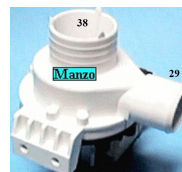

**POMPA SCARICO
AUTOPULENTE CON
FILTRO Ø 22/36**

Codice: 820166.00CY

**POMPA SCARICO
AUTOPULENTE 2
TUBI + 1 CHIUSO**

Codice: 820165.01CY

**POMPA SCARICO
RICICLO MAGN.25W**

Codice: 820164.03CY

**POMPA SCARICO
39/30 PLASET**

Codice: 820161.01CY

**POMPA SCARICO
MAGNETICAPLASET**

Codice: 820160.01CY

**POMPA SCARICO 3
TUBI FORO APERTO**

Codice: 820159.01CY

**POMPA SCARICO
22/30 MAGNETICA
PLASET**

Codice: 820157.01CY

**POMPA SCARICO
34/29**