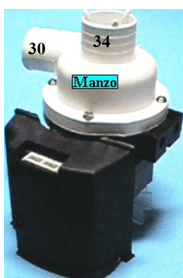

Codice: 820500.00PH

**POMPA SCARICO
MAGNETICA 30W
S.INC.**

Codice: 820473.00MI

**POMPA SCARICO
30X35 CON FASTON
ASKOL PER ARISTON**

Codice: 820458.03ME

**POMPA SCARICO
30X35 30W HANYU
PER VESTEL**

Codice: 820458.00ME