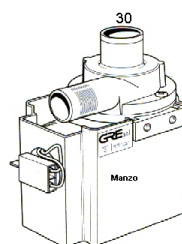

 @manzoricambi

 @manzoricambi

 @manzoricambi

INDICE

POMPA SCARICO	2
---------------------	---

POMPA SCARICO

POMPA SCARICO MAGNETICA Ø 23/35

Codice: 820955.01LG