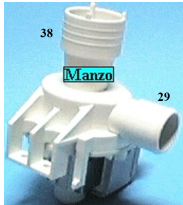

Codice: 820165.01CY

**POMPA SCARICO
RICICLO MAGN.25W**

Codice: 820164.03CY

**POMPA SCARICO
30/35 MAGNETICA**

Codice: 820163.01CY

**POMPA SCARICO
39/30 PLASET**

Codice: 820161.01CY

**POMPA SCARICO
MAGNETICA PLASET**