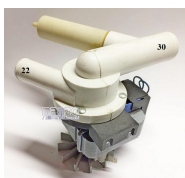

POMPA SCARICO CARICO ALTO

Codice: 820060.00AD