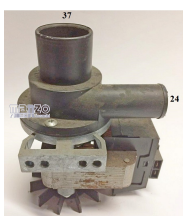

POMPA SCARICO

Codice: 820052.00AE