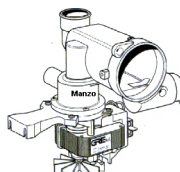

**POMPA SCARICO DL
CON CORPO SU
ORDINAZIONE**

Codice: 820803.00ZA