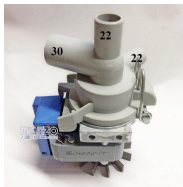

Codice: 820699.03SL

**POMPA SCARICO
AUTOPULENTE MAG.**

Codice: 820697.03SL

**POMPA SCARICO
MAGNETICA PLASET
54484**

Codice: 820696.03SI

**POMPA SCARICO
MAGNETICA 30X30
FISS/DX PLASE**

Codice: 820659.00SL

**POMPA SCARICO
2X22X30**