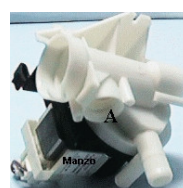

POMPA SCARICO F/APERTO PLASET

Codice: 820826.01ZA