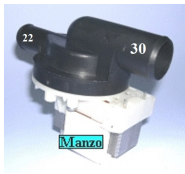

**POMPA SCARICO
22/30 MAGNETICA
PLASET**

Codice: 820157.01CY