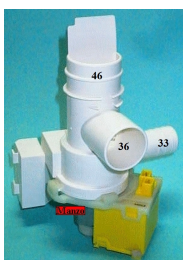

**POMPA SCARICO
MAGNETICA Ø
36/33/46**

Codice: 820313.01IB