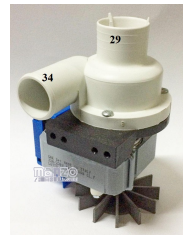

Codice: 820160.01CY

**POMPA SCARICO 3
TUBI FORO APERTO**

Codice: 820159.01CY

**POMPA SCARICO
22/30 MAGNETICA
PLASET**

Codice: 820157.01CY

**POMPA SCARICO
34/29**

Codice: 820156.00CY

**POMPA SCARICO
AUTOPULENTE 2
TUBI**