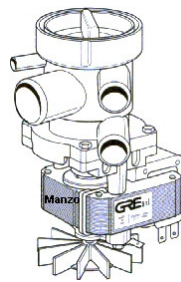

POMPA SCARICO

Codice: 820103.00SI

POMPA SCARICO 3TUBI

Codice: 820102.00SI