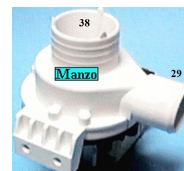

**POMPA SCARICO
RICICLO MAGN.25W**

Codice: 820164.03CY

**POMPA SCARICO
39/30 PLASET**

Codice: 820161.01CY