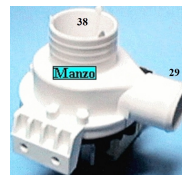

POMPA SCARICO RICICLO MAGN.25W

Codice: 820164.03CY

POMPA SCARICO 39/30 PLASET

Codice: 820161.01CY