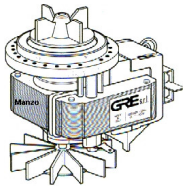

**POMPA SCARICO
T.N. 4000**

Codice: 820153.00CY