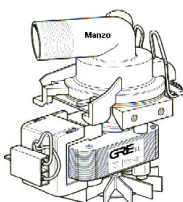

Codice: 820104.00SI

POMPA SCARICO

Codice: 820103.00SI

**POMPA SCARICO
3TUBI**

Codice: 820102.00SI

POMPA SCARICO

Codice: 820100.00SI

**POMPA SCARICO
MAGNETICA Ø 34/ Ø
22**