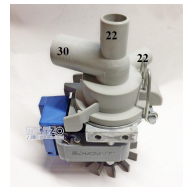

**POMPA SCARICO
MAGNETICA 30X30
FISS/DX PLASE**

Codice: 820659.00SL

**POMPA SCARICO
2X22X30**

Codice: 820654.00SI