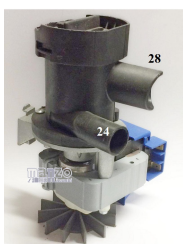

**POMPA SCARICO
30/24 MAGNETICA
2TUBI**

Codice: 820106.01SI

POMPA SCARICO

Codice: 820103.00SI

POMPA SCARICO

Codice: 820100.00SI

**POMPA SCARICO
MAGNETICA PLASET
Ø 30- Ø 22**

Codice: 820063.01AD

**POMPA SCARICO
3TUBI**

Codice: 820102.00SI

**POMPA SCARICO
MAGNETICA Ø 34/ Ø
22**

Codice: 820064.01AD

**POMPA SCARICO
CARICO DALL'ALTO
22X30 PLAS**

Codice: 820062.03AD

**POMPA SCARICO
22X30 PLASET**

Codice: 820061.03AD

**POMPA SCARICO
MAGNETICA**

Codice: 820059.00AE

**POMPA SCARICO
MAGNETICA 22X30**

Codice: 820062.01AD

**POMPA SCARICO
CARICO ALTO**

Codice: 820060.00AD

**POMPA SCARICO
AUTOPULENTE
CARICA DELL'ALTO**

Codice: 820057.00SM

**POMPA SCARICO
24/34 MO Ø 563**

Codice: 820056.01AE

**POMPA SCARICO
820-820
AUTOPULENTE**

Codice: 820054.00AE

**POMPA SCARICO
DOMINA 25X25 SU
ORDINAZIONE**

Codice: 820053.03AE

POMPA SCARICO

Codice: 820052.00AE

**POMPA SCARICO
INNESTO 4 GANCI**

Codice: 820014.00AV