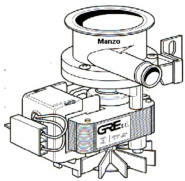

**POMPA SCARICO
A3-A5**

Codice: 820150.00CY