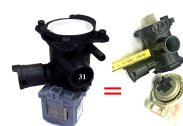

Codice: 820150.00CY

**POMPA SCARICO
30/22/20OTTU
MAGN. 4TU**

Codice: 820131.009S

**POMPA SCARICO
22/22/32/20 MAG.
ORIGINALE**

Codice: 820130.039S

**POMPA SCARICO
MAGNETICA 2TUBI
ATT/SPIN.**

Codice: 820121.00SI