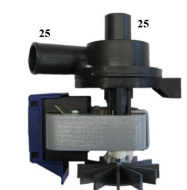

**POMPA SCARICO
DOMINA 25X25 SU
ORDINAZIONE**

Codice: 820053.03AE