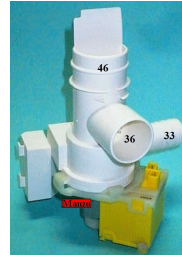

Codice: 820361.00IG

**POMPA SCARICO
30/22 PLASET**

Codice: 820360.03IG

**POMPA SCARICO
30X22
AUT/MAGNETICA**

Codice: 820360.01IG

**POMPA SCARICO
CON FILTRO
PICCOLO**

Codice: 820357.00IG

**POMPA SCARICO
MAGNETICA Ø
36/33/46**