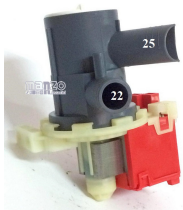

POMPA SCARICO MAGNETICA 22/25

Codice: 820705.01SM