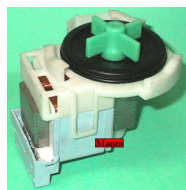

**POMPA SCARICO
MAGNETICA
VEDI.820012**

Codice: 820011.00AV