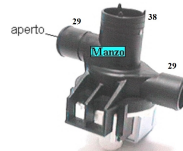

Codice: 820165.01CY

**POMPA SCARICO
RICICLO MAGN.25W**

Codice: 820164.03CY

**POMPA SCARICO
30/35 MAGNETICA**

Codice: 820163.01CY

**POMPA SCARICO
39/30 PLASET**

Codice: 820161.01CY

**POMPA SCARICO
MAGNETICA PLASET**

Codice: 820160.01CY

**POMPA SCARICO 3
TUBI FORO APERTO**

Codice: 820159.01CY

**POMPA SCARICO
22/30 MAGNETICA
PLASET**

Codice: 820157.01CY

**POMPA SCARICO
34/29**

Codice: 820156.00CY

**POMPA SCARICO
AUTOPULENTE 2
TUBI**