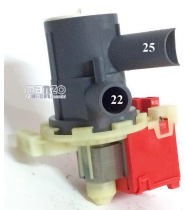

**POMPA SCARICO
MAGNETICA 22/25**

Codice: 820705.01SM