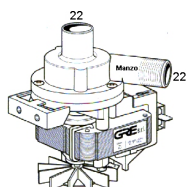

POMPA SCARICO ZOPPAS VEDI.820002

Codice: 820900.00ZA