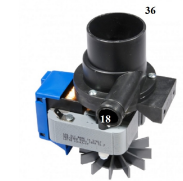

**POMPA SCARICO
SA5-50 SU
ORDINAZIONE**

Codice: 820151.00CY