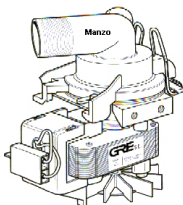

POMPA SCARICO

Codice: 820100.00SI