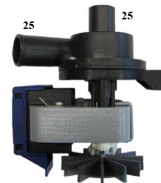

**POMPA SCARICO
DOMINA 25X25 SU
ORDINAZIONE**

Codice: 820053.03AE