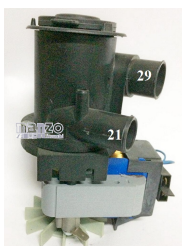

**POMPA SCARICO
AUTOPULENTE
AWF570**

Codice: 820361.00IG