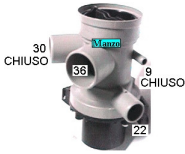

### POMPA SCARICO 39/30 MAG. ASKOLL

Codice: 820603.01SG

ATTENZIONE ATTACCO E BORDO

**POMPA SCARICO C/CORPO**

Codice: 820600.00SG

**POMPA SCARICO MAGNETICA 3TUBI 36/30/22**

Codice: 820504.01PH

**POMPA SCARICO 30/36 PLASET**