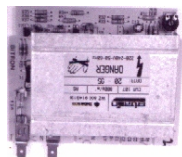

Codice: 827457.03ME

**SCHEDA 066455  
REMCO-5526-1000R  
PM**

Codice: 827454.00ME

**SCHEDA 033067  
914G131**

Codice: 827451.00ME

**SCHEDA 552844  
NON  
PROGRAMMATA**

Codice: 827449.03ME

**SCHEDA  
CRUSCOTTO 293485**