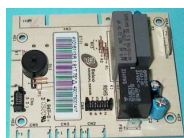

 @manzoricambi

 @manzoricambi

 @manzoricambi

INDICE

SCHEDA	2
--------------	---

SCHEDA

**SCHEDA LED 293205
LAVASTOVIGLIE**

Codice: 827495.03ME

**SCHEDA 143207
LAVASTOVIGLIE**

Codice: 827482.03ME

**SCHEDA 272690
LAVASTOVIGLIE
NON
PROGRAMMATA**

Codice: 827467.03ME

**SCHEDA 055006
LAVASTOVIGLIE DA
SU ORDINAZIONE**

Codice: 827462.00ME

**SCHEDA 48007819
LAVASTOVIGLIE**