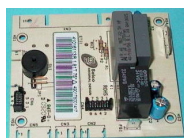

**SCHEDA 143207
LAVASTOVIGLIE**

Codice: 827482.03ME

**SCHEDA 272690
LAVASTOVIGLIE
NON
PROGRAMMATA**

Codice: 827467.03ME

**SCHEDA 634188 LED
LAVASTOVIGLIE**

Codice: 827461.03IG

**SCHEDA 48007819
LAVASTOVIGLIE**