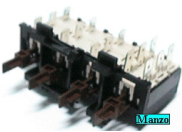

PULSANTIERA 4 TASTI FEME

Codice: 852356.00IG