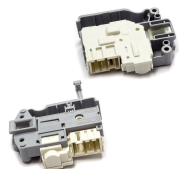

Codice: 854476.03ME

**ELETTROSERRATUR
A BITRON 0673
CONT 3-4-5**

Codice: 854473.03ME

**ELETTROSERRATUR
A 2-3-4. FISSAGGIO
ATTENZIONE
CONTROLLA CON
854478**

Codice: 854471.00ME

**ELETTROSERRATUR
A ROLD DF 3-4-5**

Codice: 854469.03ME

**ELETTROSERRATUR
A BITRON 3
CONTATTI CARICA
DALL'ALTO**

Codice: 854465.03ME

**ELETTROSERRATUR
A BITRON 0673
CONT 3-4-5**

Codice: 854463.03ME

**ELETTROSERRATUR
A ROLD DA003041**

Codice: 854461.00ME