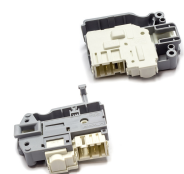

A/MECCANIC

Codice: 854606.00SG

ELETTROSERRATUR A RD D588-57058

Codice: 854510.00PH

ELETTROSERRATUR A RD 57701

Codice: 854503.00PH

ELETTROSERRATUR A ROLD DKS01 3CONTATTI 3-4-5

Codice: 854479.03ME

ELETTROSERRATURA 3 CONTATTI 2-3-4

Codice: 854477.03ME

ELETTROSERRATUR A ROLD DK50896297 - 3CONTATTI 3-2-1

Codice: 854475.00ME

ELETTROSERRATUR A 3-4-5. 3+2 CONTATTI

Codice: 854472.03ME

ELETTROSERRATUR A MF ZV446-MA C..1-2-3

Codice: 854470.00ME

ELETTROSERRATUR A ROLD DK001-91090 3C

Codice: 854467.03ME

ELETTROSERRATUR A BITRON 0673 CONT 3-4-5 ORIGINALE

Codice: 854463.03ME

ELETTROSERRATUR A ROLD DA003041

Codice: 854461.00ME