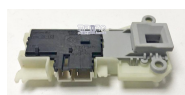

ELETTROSERRATUR A BITRON 3CONT. 3-4-5

Codice: 854824.00ZA