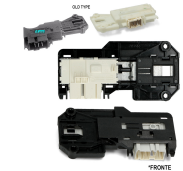

**ELETTROSERRATUR
A 3CONT.BITRON
BPP5AR**

Codice: 854816.00ZA

**ELETTROSERRATUR
A TIPO NUOVO
4CONT.**

Codice: 854813.00ZA

VEDI 854818

**ELETTROSERRATUR
A RD57511 4CONT.**

Codice: 854806.00ZA

**ELETTROSERRATUR
A OMP 626/659**

Codice: 854805.00ZA

FRONTE

**ELETTROSERRATUR
A DA058513 3
CONTATTI**

Codice: 854803.00ZA

RETRO

**ELETTROSERRATUR
A ROLD
DA062-62047**

Codice: 854771.00IW

FRONTE

**ELETTROSERRATUR
A VECCHI MODELLI**

Codice: 854770.00IW

**ELETTROSERRATUR
A RD 57710**

Codice: 854702.00SM

CHIUDE IN ENTRATA

**ELETTROSERRATUR
A RD 57008**

Codice: 854701.00SM

**ELETTROSERRATUR
A RD57000-56018**

Codice: 854700.00SM

**ELETTROSERRATUR
A ROLD DA005006**

Codice: 854681.00HA

**ELETTROSERRATUR
A**

Codice: 854680.00HA

RETRO

**ELETTROSERRATUR
A ZV446M5**

Codice: 854615.00SG

**ELETTROSERRATUR
A M/F ZV-446**

Codice: 854614.00SG

**ELETTROSERRATUR
A ROLD DA002734**

Codice: 854613.00SG

**ELETTROSERRATUR
A ROLD DA069660**

Codice: 854612.00SG

**ELETTROSERRATUR
A ROLD 2-3-4**

Codice: 854611.00SG

**ELETTROSERRATUR
A BITRON BP P/5 3C.
C/A**

Codice: 854610.00SG

**ELETTROSERRATUR
A DA000738 PREMIA**

Codice: 854609.00SG

**ELETTROSERRATUR
A ROLD DS88-57715**

Codice: 854608.00SG

**ELETTROSERRATUR
A MINU 820A2**

**ELETTROSERRATUR
A RDD588/57000**