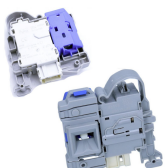

**ELETTROSERRATUR  
A ZV446 TA**

Codice: 854251.00BK

**ELETTROSERRATUR  
A M/F DA000004**

Codice: 854250.03BK

**ELETTROSERRATUR  
A ROLD DSK16964**

Codice: 854159.03CY

**ELETTROSERRATUR  
A ROLD DSK14406  
IMBOCCO 23X22MM**