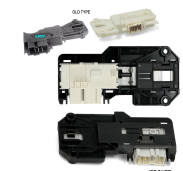

**ELETTROSERRATUR
A 3CONT.BITRON
BPP5AR**

Codice: 854816.00ZA

**ELETTROSERRATUR
A TIPO NUOVO
4CONT.**

Codice: 854813.00ZA

**ELETTROSERRATUR
A RD57511 4CONT.**

Codice: 854806.00ZA

**ELETTROSERRATUR
A OMP 626/659**

Codice: 854805.00ZA

**ELETTROSERRATUR
A DA058513 3
CONTATTI**

Codice: 854803.00ZA

**ELETTROSERRATUR
A ROLD DKS
01-11352 3CONT.
3-4-5**

Codice: 854772.03IW

**ELETTROSERRATUR
A ROLD
DA062-62047**

Codice: 854771.00IW

**ELETTROSERRATUR
A VECCHI MODELLI**

Codice: 854770.00IW

**ELETTROSERRATUR
A RD 57710**

Codice: 854702.00SM

**ELETTROSERRATUR
A RD 57008**

Codice: 854701.00SM

**ELETTROSERRATUR
A RD57000-56018**

Codice: 854700.00SM

**ELETTROSERRATUR
A ROLD DA005006**

Codice: 854681.00HA

**ELETTROSERRATUR
A**

Codice: 854680.00HA

**ELETTROSERRATUR
A ZV446M5**

Codice: 854615.00SG

**ELETTROSERRATUR
A M/F ZV-446**

Codice: 854614.00SG

**ELETTROSERRATUR
A ROLD DA002734**

Codice: 854613.00SG

**ELETTROSERRATUR
A ROLD DA069660**

Codice: 854612.00SG

**ELETTROSERRATUR
A ROLD 2-3-4**

Codice: 854611.00SG

**ELETTROSERRATUR
A BITRON BP P/5 3C.
C/A**

Codice: 854610.00SG

**ELETTROSERRATUR
A DA000738 PREMIA**

Codice: 854609.00SG