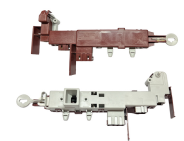

**ELETTROSERRATUR  
A BITRON BPP5/R**

Codice: 854126.00SI

**ELETTROSERRATUR  
A CONT 1-2-3  
IMBOCCO 9X10MM**

Codice: 854125.00SI

**ELETTROSERRATUR  
A CONTATTI A  
INNESTO 1-2-3**

Codice: 854124.00SI

**ELETTROSERRATUR  
A RD 2-3-4**