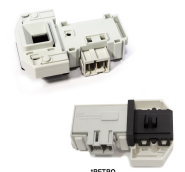

Codice: 854130.009S

**ELETTROSERRATUR
A CONT 1-2-3 IMB
6.5X13MM**

Codice: 854128.00SI

**ELETTROSERRATUR
A BITRON BPP5/R**

Codice: 854126.00SI

**ELETTROSERRATUR
A CONTATTI A
INNESTO 1-2-3**

Codice: 854124.00SI