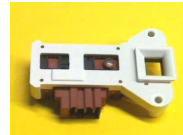

**ELETTROSERRATUR
A ZV446M5**

Codice: 854615.00SG

**ELETTROSERRATUR
A M/F ZV-446**

Codice: 854614.00SG