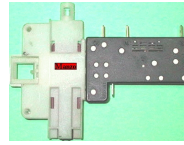

A/MECCANIC

Codice: 854606.00SG

ELETTROSERRATUR A RD D588-57058

Codice: 854510.00PH

ELETTROSERRATUR A RD 57701

Codice: 854503.00PH

ELETTROSERRATUR A ROLD DKS01 3CONTATTI 3-4-5

Codice: 854479.03ME

ELETTROSERRATURA 3 CONTATTI 2-3-4

Codice: 854477.03ME

ELETTROSERRATUR A ROLD DK50896297 - 3CONTATTI 3-2-1

Codice: 854475.00ME

ELETTROSERRATUR A 3-4-5. 3+2 CONTATTI

Codice: 854472.03ME

ELETTROSERRATUR A MF ZV446-MA C..1-2-3

Codice: 854470.00ME

ELETTROSERRATUR A ROLD DK001-91090 3C

Codice: 854467.03ME

ELETTROSERRATUR A BITRON 0673 CONT 3-4-5 ORIGINALE

Codice: 854463.03ME

ELETTROSERRATUR A ROLD DA003041

Codice: 854461.00ME