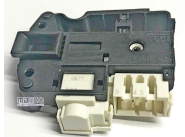

ELETTROSERRATUR A BITRON 0673 CONT 3-4-5

Codice: 854473.03ME