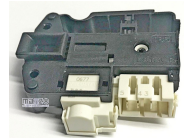

Codice: 854478.00ME

**ELETTROSERRATURA
3 CONTATTI 2-3-4**

Codice: 854477.03ME

**ELETTROSERRATUR
A BITRON VEDI
854463.00**

Codice: 854476.03ME

**ELETTROSERRATUR
A ROLD DK50896297
- 3CONTATTI 3-2-1**

Codice: 854475.00ME