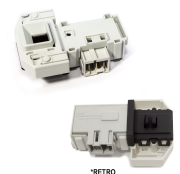

**ELETTROSERRATUR
A TYPE 57723**

Codice: 854154.00CY

**ELETTROSERRATUR
A DS88-57022**

Codice: 854152.00CY

**ELETTROSERRATUR
A SCARICO
MC20A1-17**

Codice: 854151.00CY

**ELETTROSERRATUR
A 3 CONT. 1-2-3**

Codice: 854131.039S

**ELETTROSERRATUR
A MF ZV446 3
CONTATTI**

Codice: 854130.009S

**ELETTROSERRATUR
A 4+3 CONT. EMZ**

Codice: 854129.009S

**ELETTROSERRATUR
A CONT 1-2-3 IMB
6.5X13MM**

Codice: 854128.00SI

**ELETTROSERRATUR
A ROLD DA070-
4585254**

Codice: 854127.00SI

**ELETTROSERRATUR
A BITRON BPP5/R**

Codice: 854126.00SI

**ELETTROSERRATUR
A CONT 1-2-3
IMBOCCO 9X10MM**

Codice: 854125.00SI

**ELETTROSERRATUR
A CONTATTI A
INNESTO 1-2-3**

Codice: 854124.00SI

**ELETTROSERRATUR
A RD 2-3-4**

Codice: 854123.039S

**ELETTROSERRATUR
A 1-2-3 ROLD**

Codice: 854122.00SI

**ELETTROSERRATUR
A METAL. ZV446L5**

Codice: 854121.009S

**ELETTROSERRATUR
A ROLD DA083
CONT.3-4-5**

Codice: 854120.009S

**ELETTROSERRATUR
A ROLD DA003561**

Codice: 854119.00SI

**ELETTROSERRATUR
A 3 CONT.**

Codice: 854110.03SI

**ELETTROSERRATUR
A ROLD DA000021**

Codice: 854109.00SI

**ELETTROSERRATUR
A BP P/5RI 4CONT.**

Codice: 854107.00SI

**ELETTROSERRATUR
A BITRON BPP/5RI 3
CON**

Codice: 854105.00SI