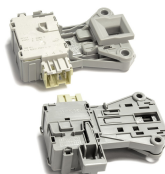

ELETTROSERRATUR A ROLD 3 CONTATTI 3-4-5

Codice: 854827.00ZA

ELETTROSERRATUR A ROLD DK503

Codice: 854825.00ZA