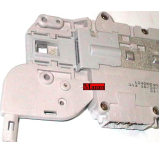

ELETTROSERRATUR A 3CONT. CON SUPPORTO

Codice: 854817.00ZA