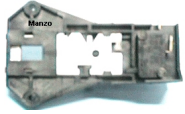

ELETTROSERRATUR A OMP 626/657 C/MICRO

Codice: 854505.00PH