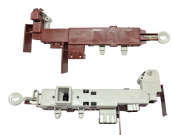

Codice: 854127.00SI

**ELETTROSERRATUR
A BITRON BPP5/R**

Codice: 854126.00SI

**ELETTROSERRATUR
A CONT 1-2-3
IMBOCCO 9X10MM**

Codice: 854125.00SI

**ELETTROSERRATUR
A CONTATTI A
INNESTO 1-2-3**

Codice: 854124.00SI