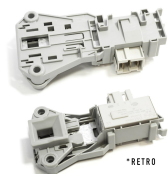

ELETTROSERRATUR A BITRON DL-S1 4C 2-3-4-5

Codice: 854904.00LG

ELETTROSERRATUR A ROLD DF 4C

Codice: 854903.03LG

ELETTROSERRATUR A ROLD DA081- 72140144

Codice: 854902.00LG

ELETTROSERRATUR A DA081045- DA047030

Codice: 854901.00LG

ELETTROSERRATUR A RD DA052723 ORIG

Codice: 854854.00ZE

ELETTROSERRATUR A RD S-DM053 AP/MEC.

Codice: 854853.00ZE

ELETTROSERRATUR A ROLD DS88-57023

Codice: 854851.00ZE

ELETTROSERRATUR A ROLD 3 CONTATTI 3-4-5

Codice: 854827.00ZA

ELETTROSERRATUR A ROLD DK503

Codice: 854825.00ZA

ELETTROSERRATUR A BITRON 3CONT. 3-4-5

Codice: 854824.00ZA

ELETTROSERRATUR A ROLD DKS10578- DKS10620

Codice: 854823.00ZA

ELETTROSERRATUR A 4 CONT