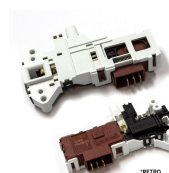

ELETTROSERRATUR A RD DA052723 ORIG

Codice: 854854.00ZE