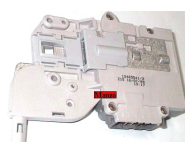

ELETTROSERRATUR A 4CONT. CON SUPP.

Codice: 854818.00ZA