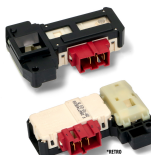

Codice: 854358.00IG

**ELETTROSERRATUR
A RD 56002**

Codice: 854351.00IG

**ELETTROSERRATUR
A BITRON TYPE
DL-52 4 CONTATTI
RAST**

Codice: 854287.00VE

**ELETTROSERRATUR
A M/F ZV445-A**

Codice: 854285.00GJ

**ELETTROSERRATUR
A METALFLEX
ZV446F 3 CONTATTI
1-3-2**