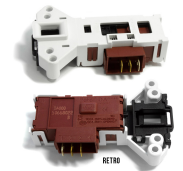

**ELETTROSERRATUR
A 3CONT.BITRON
BPP5AR**

Codice: 854816.00ZA

**ELETTROSERRATUR
A TIPO NUOVO
4CONT.**

Codice: 854813.00ZA

VEDI 854818

**ELETTROSERRATUR
A RD57511 4CONT.**

Codice: 854806.00ZA

**ELETTROSERRATUR
A OMP 626/659**

Codice: 854805.00ZA

FRONTE

**ELETTROSERRATUR
A DA058513 3
CONTATTI**

Codice: 854803.00ZA

RETRO

**ELETTROSERRATUR
A ROLD
DA062-62047**

Codice: 854771.00IW

FRONTE

**ELETTROSERRATUR
A VECCHI MODELLI**

Codice: 854770.00IW

**ELETTROSERRATUR
A RD 57710**

Codice: 854702.00SM

CHIUDE IN ENTRATA

**ELETTROSERRATUR
A RD 57008**

Codice: 854701.00SM

**ELETTROSERRATUR
A RD57000-56018**

Codice: 854700.00SM

**ELETTROSERRATUR
A ROLD DA005006**

Codice: 854681.00HA

**ELETTROSERRATUR
A**

Codice: 854680.00HA

RETRO

**ELETTROSERRATUR
A ZV446M5**

Codice: 854615.00SG

**ELETTROSERRATUR
A M/F ZV-446**

Codice: 854614.00SG

**ELETTROSERRATUR
A ROLD DA002734**

Codice: 854613.00SG

**ELETTROSERRATUR
A ROLD DA069660**

Codice: 854612.00SG

**ELETTROSERRATUR
A ROLD 2-3-4**

Codice: 854611.00SG

**ELETTROSERRATUR
A BITRON BP P/5 3C.
C/A**

Codice: 854610.00SG

**ELETTROSERRATUR
A DA000738 PREMIA**

Codice: 854609.00SG

**ELETTROSERRATUR
A ROLD DS88-57715**

Codice: 854608.00SG

**ELETTROSERRATUR
A MINU 820A2**

**ELETTROSERRATUR
A RDD588/57000**