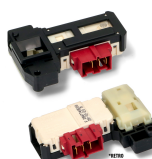

**ELETTROSERRATUR
A M/F ZV445-A**

Codice: 854285.00GJ

**ELETTROSERRATUR
A METALFLEX
ZV446F 3 CONTATTI
1-3-2**

Codice: 854261.00BK