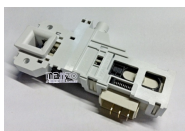

**ELETTROSERRATUR
A BITRON 4
CONTATTI 2-3-4-5
DL**

Codice: 854255.00VE

**ELETTROSERRATUR
A DA003/65629203
3C.1-3-2**

Codice: 854254.03VE

**ELETTROSERRATUR
A DA057714 VEDI
854259**

Codice: 854253.00VE

**ELETTROSERRATUR
A BITRON TYPE DL-
LC 3 CONTATTI
2-3-4**