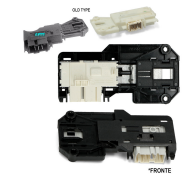

**ELETTROSERRATUR
A 3CONT.BITRON
BPP5AR**

Codice: 854816.00ZA

**ELETTROSERRATUR
A TIPO NUOVO
4CONT.**

Codice: 854813.00ZA

**ELETTROSERRATUR
A RD57511 4CONT.**

Codice: 854806.00ZA

**ELETTROSERRATUR
A OMP 626/659**

Codice: 854805.00ZA

**ELETTROSERRATUR
A DA058513 3
CONTATTI**

Codice: 854803.00ZA

**ELETTROSERRATUR
A ROLD DKS
01-11352 3CONT.
3-4-5**

Codice: 854772.03IW

**ELETTROSERRATUR
A ROLD
DA062-62047**

Codice: 854771.00IW

**ELETTROSERRATUR
A VECCHI MODELLI**

Codice: 854770.00IW

**ELETTROSERRATUR
A RD 57710**

Codice: 854702.00SM

**ELETTROSERRATUR
A RD 57008**

Codice: 854701.00SM

**ELETTROSERRATUR
A RD57000-56018**

Codice: 854700.00SM

**ELETTROSERRATUR
A ROLD DK040550X**

Codice: 854682.00HA

**ELETTROSERRATUR
A ROLD DA005006**

Codice: 854681.00HA

**ELETTROSERRATUR
A**

Codice: 854680.00HA

**ELETTROSERRATUR
A ZV446M5**

Codice: 854615.00SG

**ELETTROSERRATUR
A M/F ZV-446**

Codice: 854614.00SG

**ELETTROSERRATUR
A ROLD DA002734**

Codice: 854613.00SG

**ELETTROSERRATUR
A ROLD DA069660**

Codice: 854612.00SG

**ELETTROSERRATUR
A ROLD 2-3-4**

Codice: 854611.00SG

**ELETTROSERRATUR
A BITRON BP P/5 3C.
C/A**

Codice: 854610.00SG