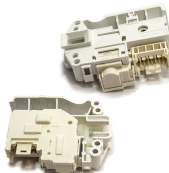

**ELETTROSERRATUR
A 3 CONTATTI -
2/C-3/L-1/N VESTEL**

Codice: 854258.00VE

**ELETTROSERRATUR
A 4 CONTATTI
VESTEL**

Codice: 854257.00VE