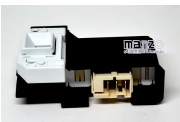

Codice: 854131.039S

**ELETTROSERRATUR
A MF ZV446 3
CONTATTI**

Codice: 854130.009S

**ELETTROSERRATUR
A 4+3 CONT. EMZ**

Codice: 854129.009S

**ELETTROSERRATUR
A CONT 1-2-3 IMB
6.5X13MM**

Codice: 854128.00SI

**ELETTROSERRATUR
A ROLD DA070-
4585254**