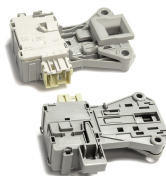

ELETTROSERRATUR A ROLD 3 CONTATTI 3-4-5

Codice: 854827.00ZA

ELETTROSERRATUR A ROLD DK503

Codice: 854825.00ZA