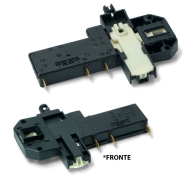

## ELETTROSERRATUR A ROLD DA003041

Codice: 854461.00ME

**ELETTROSERRATUR  
A 2-3-4. DA066042**

Codice: 854460.03ME

**ELETTROSERRATUR  
A BITM TYPE 626  
(ST.661)**

Codice: 854458.00ME

**ELETTROSERRATUR  
A ROLD DS88/57058**