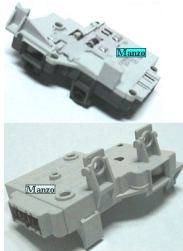

**ELETTROSERRATUR
A 3CONT.BITRON
BPP5AR**

Codice: 854816.00ZA

**ELETTROSERRATUR
A TIPO NUOVO
4CONT.**

Codice: 854813.00ZA

VEDI 854818

**ELETTROSERRATUR
A RD57511 4CONT.**

Codice: 854806.00ZA

**ELETTROSERRATUR
A OMP 626/659**

Codice: 854805.00ZA

FRONTE

**ELETTROSERRATUR
A DA058513 3
CONTATTI**

Codice: 854803.00ZA

RETRO

**ELETTROSERRATUR
A ROLD
DA062-62047**

Codice: 854771.00IW

FRONTE

**ELETTROSERRATUR
A VECCHI MODELLI**

Codice: 854770.00IW

**ELETTROSERRATUR
A RD 57710**

Codice: 854702.00SM

CHIUDE IN ENTRATA

**ELETTROSERRATUR
A RD 57008**

Codice: 854701.00SM

**ELETTROSERRATUR
A RD57000-56018**

Codice: 854700.00SM

**ELETTROSERRATUR
A ROLD DA005006**

Codice: 854681.00HA

**ELETTROSERRATUR
A**

Codice: 854680.00HA

RETRO

**ELETTROSERRATUR
A ZV446M5**

Codice: 854615.00SG

**ELETTROSERRATUR
A M/F ZV-446**

Codice: 854614.00SG

**ELETTROSERRATUR
A ROLD DA002734**

Codice: 854613.00SG

**ELETTROSERRATUR
A ROLD DA069660**

Codice: 854612.00SG

**ELETTROSERRATUR
A ROLD 2-3-4**

Codice: 854611.00SG

**ELETTROSERRATUR
A BITRON BP P/5 3C.
C/A**

Codice: 854610.00SG

**ELETTROSERRATUR
A DA000738 PREMIA**

Codice: 854609.00SG

**ELETTROSERRATUR
A ROLD DS88-57715**

Codice: 854608.00SG

**ELETTROSERRATUR
A MINU 820A2**

**ELETTROSERRATUR
A RDD588/57000**