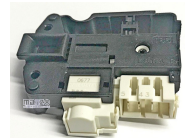

**ELETTROSERRATUR
A BITRON 0673
CONT 3-4-5**

Codice: 854473.03ME