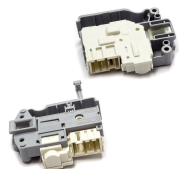

**ELETTROSERRATUR
A BITRON 0673
CONT 3-4-5**

Codice: 854463.03ME

**ELETTROSERRATUR
A ROLD DA266 5 FILI**

Codice: 854462.03ME

**ELETTROSERRATUR
A ROLD DA003041**

Codice: 854461.00ME

**ELETTROSERRATUR
A 2-3-4. DA066042**

Codice: 854460.03ME

**ELETTROSERRATUR
A BITM TYPE 626
(ST.661)**

Codice: 854458.00ME

**ELETTROSERRATUR
A ROLD DS88/57058**

Codice: 854457.00ME

**ELETTROSERRATUR
A OMP 626**

Codice: 854455.00ME

**ELETTROSERRATUR
E + MICRO**

Codice: 854454.00ME

**ELETTROSERRATUR
A MULIN.**

Codice: 854453.00ME

**ELETTROSERRATUR
A RD 56014**

Codice: 854402.00IN

**ELETTROSERRATUR
A RD 569517 DM
ATTACCO SPINOTTO
321**

Codice: 854374.00IG

**ELETTROSERRATUR
A ROLD DKS66603 -
3 CONTATTI 3 - 2 - 1
- SCONTRINO
MOBILE 230X190**

Codice: 854372.00ME

**ELETTROSERRATUR
A 3 CONT SU
ORDINAZIONE**

Codice: 854371.00IG

**ELETTROSERRATUR
A ROLD DA061667**

Codice: 854370.03IG

**ELETTROSERRATUR
A RDDM569516
ATTACCO SPINOTTO
321**

Codice: 854369.03IG

**ELETTROSERRATUR
A CONNETTORE A
SPINOTTO**

Codice: 854368.03IG

**ELETTROSERRATUR
A BITRON**

Codice: 854363.00IG

**ELETTROSERRATUR
A CARICO DALL
ALTO BPP/5 BITRON
3C.**

Codice: 854362.03IG

**ELETTROSERRATUR
A DA069516**

Codice: 854360.00IG

**ELETTROSERRATUR
A DELTA ROLD
DA060514**

Codice: 854359.00IG