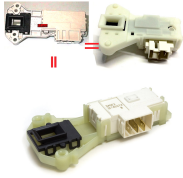

**ELETTROSERRATUR
A 2-3-4. DA066042**

Codice: 854460.03ME

**ELETTROSERRATUR
A BITM TYPE 626
(ST.661)**

Codice: 854458.00ME

**ELETTROSERRATUR
A ROLD DS88/57058**

Codice: 854457.00ME

**ELETTROSERRATUR
A CARICO DALL
ALTO 3C**

Codice: 854456.00ME

**ELETTROSERRATUR
A OMP 626**

Codice: 854455.00ME

**ELETTROSERRATUR
E + MICRO**

Codice: 854454.00ME

**ELETTROSERRATUR
A MULIN.**

Codice: 854453.00ME

**ELETTROSERRATUR
A RD 56014**

Codice: 854402.00IN

**ELETTROSERRATUR
A ROLD DKS66603 -
3 CONTATTI 3 - 2 - 1
- SCONTRINO
MOBILE 230X190**

Codice: 854372.00ME

**ELETTROSERRATUR
A 3 CONT SU
ORDINAZIONE**

Codice: 854371.00IG

**ELETTROSERRATUR
A ROLD DA061667**

Codice: 854370.03IG

**ELETTROSERRATUR
A RDDM569516
ATTACCO SPINOTTO
123**

Codice: 854369.03IG

**ELETTROSERRATUR
A CONNETTORE A
SPINOTTO**

Codice: 854368.03IG

**ELETTROSERRATUR
A BITRON**

Codice: 854363.00IG

**ELETTROSERRATUR
A CARICO DALL
ALTO BPP/5 BITRON
3C.**

Codice: 854362.03IG

**ELETTROSERRATUR
A DA069516**

Codice: 854360.00IG

**ELETTROSERRATUR
A DELTA ROLD
DA060514**

Codice: 854359.00IG

**ELETTROSERRATUR
A ROLD 57651
DS88/T5**

Codice: 854358.00IG

**ELETTROSERRATUR
A M/F ZV445-T4**

Codice: 854353.00IG

**ELETTROSERRATUR
A RD 56002**

Codice: 854351.00IG