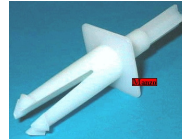

Codice: 884503.00PH

**AMMORTIZZATORE
N°2 140N
H195MM/FORO 8**

Codice: 884470.00MI

**MOLLA VASCA
MM.190X Ø 31
ORIGINALE**

Codice: 884454.03ME

**AMMORTIZZATORE
N°2 120N
H175/260MM**

Codice: 884452.00ME

**AMMORTIZZATORE
N°2 100N H185MM
CON PERNO
ORIGINALE**

Codice: 884451.03ME

**AMMORTIZZATORE
N°2+SPINOTTI 120N
H185M**

Codice: 884407.03IN

**AMMORTIZZATORE
N°2 100N H190MM
SENZA STAFFE CON
SPINOTTI**

Codice: 884405.03IN

**PERNO FERMA
AMMORTIZZATORE
X 884403**

Codice: 884404.00ME