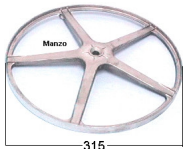

Codice: 900600.00SG

**PULEGGIA CESTO 1000GR.**

Codice: 900504.00PH

**PULEGGIA CESTO X CINGHIA RIGAT Ø 28**

Codice: 900468.03ME

**PULEGGIA CESTO X CINGHIA RIGAT Ø 28**

Codice: 900467.03ME

**PULEGGIA CESTO X CINGHIA RIGAT Ø 21**

Codice: 900466.03ME

**PULEGGIA VASCA Ø 28MM. FORO 17/11**

Codice: 900465.03ME

**PULEGGIA CESTO 800GR.AI848**

Codice: 900463.00ME

**PULEGGIA CESTO 422IT**

Codice: 900462.00ME

**PULEGGIA CESTO ARC 870 TX**