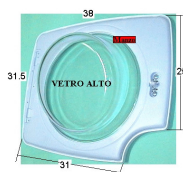

OBLO COMPLETO Ø 410

Codice: 910883.11ZE

OBLO COMPLETO Ø 415MM. VETRO H.75

Codice: 910882.11ZE

OBLO COMPLETO VETRO ALTO NASELLO METALL

Codice: 910880.11CY

OBLO COMPLETO 7KG.420X367 VETRO Ø 305MM.

Codice: 910879.20ZE

OBLO COMPLETO 7KG.420X367 VET. Ø 30.5H.100

Codice: 910879.11ZE

OBLO COMPLETO VETRO BASSO Ø 42

Codice: 910878.20CY

OBLO COMPLETO VETRO BASSO Ø 42

Codice: 910878.11ZE

OBLO COMPLETO VETRO BASSO

Codice: 910877.11ZE

OBLO COMPLETO VETRO Ø 265MM.

Codice: 910876.11ZE

OBLO COMPLETO AMBRA NASELLO CORTO

Codice: 910875.11ZE

OBLO COMPLETO Ø 360MM. 7KG.

Codice: 910874.11ZE

OBLO COMPLETO 33 - 42

Codice: 910873.11ZE