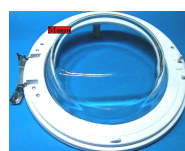

Codice: 910880.11CY

**OBLO COMPLETO 7KG.420X367 VETRO Ø 305MM.**

Codice: 910879.20ZE

**OBLO COMPLETO 7KG.420X367 VET. Ø 30.5H.100**

Codice: 910879.11ZE

**OBLO COMPLETO VETRO BASSO Ø 42**

Codice: 910878.20CY