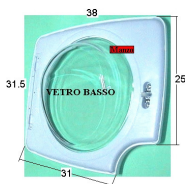

OBLO COMPLETO Ø 410

Codice: 910883.11ZE

OBLO COMPLETO Ø 415MM. VETRO H.75

Codice: 910882.11ZE

OBLO COMPLETO VETRO ALTO NASELLO METALL

Codice: 910880.11CY

OBLO COMPLETO 7KG.420X367 VETRO Ø 305MM.

Codice: 910879.20ZE

OBLO COMPLETO 7KG.420X367 VET. Ø 30.5H.100

Codice: 910879.11ZE

OBLO COMPLETO VETRO BASSO Ø 42

Codice: 910878.20CY

OBLO COMPLETO VETRO BASSO Ø 42

Codice: 910878.11ZE

OBLO COMPLETO VETRO BASSO

Codice: 910877.11ZE

OBLO COMPLETO VETRO Ø 265MM.

Codice: 910876.11ZE

OBLO COMPLETO AMBRA NASELLO CORTO

Codice: 910875.11ZE

OBLO COMPLETO Ø 360MM. 7KG.

Codice: 910874.11ZE

OBLO COMPLETO 33 - 42

Codice: 910873.11ZE