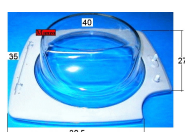

OBLO COMPLETO Ø 410

Codice: 910883.11ZE

OBLO COMPLETO Ø 415MM. VETRO H.75

Codice: 910882.11ZE

OBLO COMPLETO VETRO ALTO NASELLO METALL

Codice: 910880.11CY

OBLO COMPLETO 7KG.420X367 VETRO Ø 305MM.

Codice: 910879.20ZE