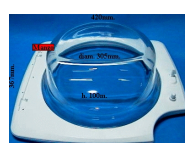

OBLO COMPLETO 7KG.420X367 VET. Ø 30.5H.100

Codice: 910879.11ZE