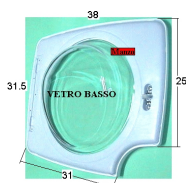

OBLO COMPLETO VETRO BASSO

Codice: 910877.11ZE