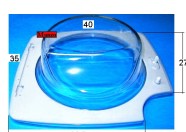

OBLO COMPLETO 7KG.420X367 VETRO Ø 305MM.

Codice: 910879.20ZE