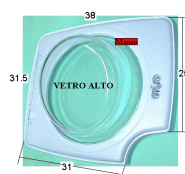

OBLO COMPLETO VETRO Ø 265MM.

Codice: 910876.11ZE