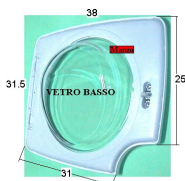

OBLO COMPLETO Ø 410

Codice: 910883.11ZE

OBLO COMPLETO Ø 415MM. VETRO H.75

Codice: 910882.11ZE

OBLO COMPLETO VETRO ALTO NASELLO METALL

Codice: 910880.11CY

OBLO COMPLETO 7KG.420X367 VETRO Ø 305MM.

Codice: 910879.20ZE

OBLO COMPLETO 7KG.420X367 VET. Ø 30.5H.100

Codice: 910879.11ZE

OBLO COMPLETO VETRO BASSO Ø 42

Codice: 910878.20CY

OBLO COMPLETO VETRO BASSO Ø 42

Codice: 910878.11ZE

OBLO COMPLETO VETRO BASSO

Codice: 910877.11ZE

OBLO COMPLETO VETRO Ø 265MM.

Codice: 910876.11ZE

OBLO COMPLETO AMBRA NASELLO CORTO

Codice: 910875.11ZE

OBLO COMPLETO Ø 360MM. 7KG.

Codice: 910874.11ZE

OBLO COMPLETO 33 - 42

Codice: 910873.11ZE