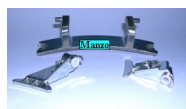

CERNIERA OBLO H31MM

Codice: 912312.00IB

**CERNIERA OBLO
IBERNA H25MM SU
ORDINAZIONE**

Codice: 912311.00IB

CERNIERA OBLO

Codice: 912310.00IB

**CERNIERA OBLO
120X35MM**

Codice: 912251.03VE

**CERNIERA OBLO
132X20**

Codice: 912250.03BK

**CERNIERA OBLO
(PLASTICA)**

Codice: 912169.03CY

CERNIERA OBLO

Codice: 912168.03CY

**CERNIERA OBLO KIT
H.40MM SPESSORE
7MM**

Codice: 912167.03CY

**CERNIERA OBLO KIT
H.26 SPESSORE
50MM**

Codice: 912166.03CY

**SUPPORTO X
CERNIERA OBLO
CX6-HX3-LZX**

Codice: 912165.00CY

**CERNIERA OBLO
CX6-H SU
ORDINAZIONE**

Codice: 912164.00CY

**CERNIERA OBLO KIT
H.30 SPESS.85MM.**