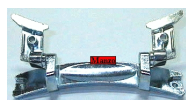

**CERNIERA OBLO
132X20**

Codice: 912250.03BK

**CERNIERA OBLO
(PLASTICA)**

Codice: 912169.03CY

CERNIERA OBLO

Codice: 912168.03CY

**CERNIERA OBLO KIT
H.40MM SPESSORE
7MM**

Codice: 912167.03CY

**CERNIERA OBLO KIT
H.26 SPESSORE
50MM**

Codice: 912166.03CY

**SUPPORTO X
CERNIERA OBLO
CX6-HX3-LZX**

Codice: 912165.00CY

**CERNIERA OBLO
CX6-H SU
ORDINAZIONE**

Codice: 912164.00CY

**CERNIERA OBLO KIT
H.30 SPESS.85MM.**

Codice: 912163.03CY

**CERNIERA OBLO KIT
H.35**

Codice: 912162.03CY

**CERNIERA OBLO
H.23**

Codice: 912161.00CY

**CERNIERA
PORTELLONE X LAV.
INCASSO KIT**

Codice: 912160.01CY

**CERNIERA
PORTELLONE PER
LAVATRICE
INCASSO**