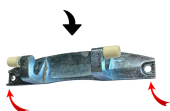

Codice: 912163.03CY

**CERNIERA OBLO KIT
H.35**

Codice: 912162.03CY

**CERNIERA OBLO
H.23**

Codice: 912161.00CY

**CERNIERA
PORTELLONE X LAV.
INCASSO KIT**

Codice: 912160.01CY

**CERNIERA
PORTELLONE PER
LAVATRICE
INCASSO**

Codice: 912160.00CY

**CERNIERA OBLO X
910869**

Codice: 912152.00CY

**CERNIERA OBLO
148X25 INT/FORI
130**

Codice: 912121.039S

**CERNIERA OBLO
154X30 H.43**

Codice: 912120.009S

**CERNIERA OBLO X
BOSCH ADATTABILE**

Codice: 912103.00SI

**CERNIERA OBLO X
BOSCH ADATTABILE**

Codice: 912102.00SI

**CERNIERA OBLO PER
BOSCH**

Codice: 912101.00SI

**CERNIERA OBLO
BOSCH-BALAY**

Codice: 912100.00SI

**CERNIERA X
COPERCHIO
IMB/VASCA C/ALT**