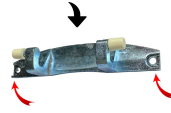

Codice: 912163.03CY

**CERNIERA OBLO KIT
H.35**

Codice: 912162.03CY

**CERNIERA OBLO
H.23**

Codice: 912161.00CY

**CERNIERE
PORTELLONE PER
LAV. INCASSO KIT
N2**

Codice: 912160.01CY

**CERNIERA
PORTELLONE PER
LAV. INCASSO N1**

Codice: 912160.00CY

**CERNIERA OBLO X
910869**

Codice: 912152.00CY

**CERNIERA OBLO
148X25 INT/FORI
130**

Codice: 912121.039S

**CERNIERA OBLO
154X30 H.43**

Codice: 912120.009S

**CERNIERA OBLO X
BOSCH ADATTABILE**

Codice: 912103.00SI

**CERNIERA OBLO X
BOSCH ADATTABILE**

Codice: 912102.00SI

**CERNIERA OBLO PER
BOSCH**

Codice: 912101.00SI

**CERNIERA OBLO
BOSCH-BALAY**

Codice: 912100.00SI

**CERNIERA X
COPERCHIO
IMB/VASCA C/ALT**