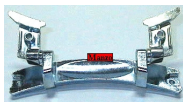

Codice: 912251.03VE

**CERNIERA OBLO
132X20**

Codice: 912250.03BK

**CERNIERA OBLO
(PLASTICA)**

Codice: 912169.03CY

CERNIERA OBLO

Codice: 912168.03CY

**CERNIERA OBLO KIT
H.40MM SPESSORE
7MM**

Codice: 912167.03CY

**CERNIERA OBLO KIT
H.26 SPESSORE
50MM**

Codice: 912166.03CY

**SUPPORTO X
CERNIERA OBLO
CX6-HX3-LZX**

Codice: 912165.00CY

**CERNIERA OBLO
CX6-H SU
ORDINAZIONE**

Codice: 912164.00CY

**CERNIERA OBLO' KIT
H.30 SPESS.85MM.**

Codice: 912163.03CY

**CERNIERA OBLO' KIT
H.35**

Codice: 912162.03CY

**CERNIERA OBLO
H.23**

Codice: 912161.00CY

**CERNIERE
PORTELLONE PER
LAV. INCASSO KIT
N'2**

Codice: 912160.01CY

**CERNIERA
PORTELLONE PER
LAV. INCASSO N'1**