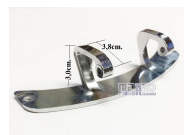

CERNIERA PORTELLONE N1

Codice: 912362.03ME

CERNIERA OBLO MM.140X30 2 GANCI

Codice: 912332.03LG

CERNIERA OBLO MM.140X30 2 GANCI

Codice: 912330.03LG

CERNIERA OBLO

Codice: 912610.03SG