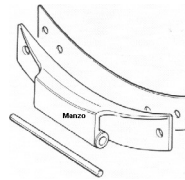

CERNIERA PORTELLONE TIPO NUOVO ORIGINALE

Codice: 912706.00SM

CERNIERA OBLO 170X40 ALTEZZA 30MM

Codice: 912703.03SM

CERNIERA OBLO HAIER

Codice: 912680.00HA

CERNIERA OBLO

Codice: 912660.00SL

CERNIERA OBLO BOSCH

Codice: 912650.00SI

CERNIERA OBLO

Codice: 912611.03SG

CERNIERA OBLO

Codice: 912610.03SG

CERNIERA OBLO ELECTA

Codice: 912609.00SG