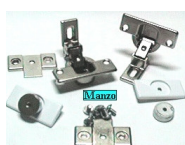

 @manzoricambi

 @manzoricambi

 @manzoricambi

INDICE

CERNIERA OBLO	2
---------------------	---

CERNIERA OBLO

SUPPORTO CERNIERA OBLO KIT INFERIORE+SUP.

Codice: 912855.03CY

SQUADRETTA FISSAGGIO CERNIERA OBLO

Codice: 912854.03ZE

SUPPORTO CERNIERA OBLOKIT

Codice: 912850.00ZE

CERNIERA PORTELLONE PER LAV. INCASSO NI

Codice: 912826.00ZA

CERNIERA KIT PORTELLONE PER LAV. INCASSO

Codice: 912825.00ZA

BOCCOLA PER CERNIERA 912802

Codice: 912813.03ZA

CERNIERA OBLO

Codice: 912811.00ZA

CERNIERA OBLO P444

Codice: 912806.00ZA

CERNIERA OBLO GRANDE

Codice: 912801.00ZA