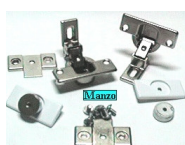

 @manzoricambi

 @manzoricambi

 @manzoricambi

INDICE

| | |
|----------------------------|----------|
| CERNIERA OBLO | 2 |
|----------------------------|----------|

CERNIERA OBLO

**SUPPORTO
CERNIERA OBLO KIT
INFERIORE+SUP.**

Codice: 912855.03CY

**SQUADRETTA
FISSAGGIO
CERNIERA OBLO**

Codice: 912854.03ZE

**SUPPORTO
CERNIERA OBLOKIT**

Codice: 912850.00ZE

**CERNIERA
PORTELLONE PER
LAV. INCASSO NI**

Codice: 912826.00ZA

**CERNIERA KIT
PORTELLONE PER
LAV. INCASSO**

Codice: 912825.00ZA

**BOCCOLA PER
CERNIERA 912802**

Codice: 912813.03ZA

CERNIERA OBLO

Codice: 912811.00ZA

**CERNIERA OBLO
P444**

Codice: 912806.00ZA

**CERNIERA OBLO
GRANDE**

Codice: 912801.00ZA

CERNIERA OBLO

Codice: 912770.03IW

**CERNIERA OBLO
ORIGINALE**

Codice: 912711.03SM

**CERNIERA OBLO
ORIGINALE**

Codice: 912709.03SM

**CERNIERA OBLO
H.40MM.**