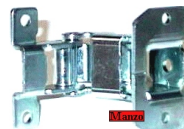

CERNIERA PORTELLONE N1

Codice: 912362.03ME

CERNIERA OBLO MM.140X30 2 GANCI

Codice: 912332.03LG

CERNIERA OBLO MM.140X30 2 GANCI

Codice: 912330.03LG

CERNIERA OBLO

Codice: 912610.03SG

CERNIERA OBLOQUADRATO OCEAN

Codice: 912607.03SG

CERNIERA OBLOQUADRATA

Codice: 912601.00SG

CERNIERA OBLO

Codice: 912501.00PH

CERNIERA OBLO ORIGINALE

Codice: 912454.00ME

CERNIERA OBLOMARGHERITA

Codice: 912451.00ME

CERNIERA OBLO H.26 KIT ORIGINALE

Codice: 912400.00IN

CERNIERE PORTELLONE KIT PER LAVATRICE INCASSO

Codice: 912361.03ME

CERNIERA OBLO MM.140X30 4 GANCI

Codice: 912331.03LG