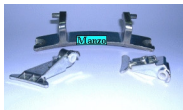

Codice: 912330.03LG

**CERNIERA OBLO'
H31MM**

Codice: 912312.00IB

**CERNIERA OBLO
IBERNA H25MM SU
ORDINAZIONE**

Codice: 912311.00IB

CERNIERA OBLO

Codice: 912310.00IB

**CERNIERA OBLO
120X35MM**

Codice: 912251.03VE

**CERNIERA OBLO
132X20**

Codice: 912250.03BK

**CERNIERA OBLO
(PLASTICA)**

Codice: 912169.03CY

CERNIERA OBLO

Codice: 912168.03CY

**CERNIERA OBLO KIT
H.40MM SPESSORE
7MM**

Codice: 912167.03CY

**CERNIERA OBLO KIT
H.26 SPESSORE
50MM**

Codice: 912166.03CY

**SUPPORTO X
CERNIERA OBLO
CX6-HX3-LZX**

Codice: 912165.00CY

**CERNIERA OBLO
CX6-H SU
ORDINAZIONE**

Codice: 912164.00CY

**CERNIERA OBLO' KIT
H.30 SPESS.85MM.**