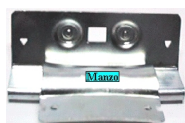

 @manzoricambi

 @manzoricambi

 @manzoricambi

INDICE

CERNIERA OBLO	2
---------------------	---

CERNIERA OBLO

SUPPORTO CERNIERA OBLO KIT INFERIORE+SUP.

Codice: 912855.03CY

SQUADRETTA FISSAGGIO CERNIERA OBLO

Codice: 912854.03ZE

SUPPORTO CERNIERA OBLOKIT

Codice: 912850.00ZE

CERNIERA PORTA LAVATRICE INCASSO NI

Codice: 912826.00ZA

CERNIERA PORTA LAVATRICE INCASSO N2

Codice: 912825.00ZA

BOCCOLA PER CERNIERA 912802

Codice: 912813.03ZA

CERNIERA OBLO

Codice: 912811.00ZA

CERNIERA OBLO P444

Codice: 912806.00ZA

CERNIERA OBLOGRANDE

Codice: 912801.00ZA