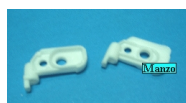

 @manzoricambi

 @manzoricambi

 @manzoricambi

INDICE

CERNIERA OBLO	2
---------------------	---

CERNIERA OBLO

**SUPPORTO
CERNIERA OBLO KIT
INFERIORE+SUP.**

Codice: 912855.03CY

**SQUADRETTA
FISSAGGIO
CERNIERA OBLO**

Codice: 912854.03ZE

**SUPPORTO
CERNIERA OBLOKIT**

Codice: 912850.00ZE

**CERNIERA PORTA
LAVATRICE
INCASSO NI**

Codice: 912826.00ZA

**CERNIERA PORTA
LAVATRICE
INCASSO N2**