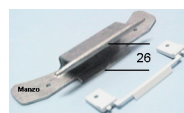

CERNIERA OBLO H.26 KIT ORIGINALE

Codice: 912400.00IN