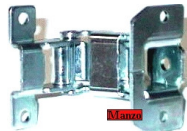

Codice: 912362.03ME

CERNIERA OBLO MM.140X30 2 GANCI

Codice: 912332.03LG

CERNIERA OBLO BOSCH

Codice: 912650.00SI

CERNIERA OBLO

Codice: 912610.03SG

CERNIERA OBLOQUADRATO OCEAN

Codice: 912607.03SG

CERNIERA OBLOQUADRATA

Codice: 912601.00SG

CERNIERA OBLO

Codice: 912501.00PH

CERNIERA OBLO ORIGINALE

Codice: 912454.00ME

CERNIERA OBLOMARGHERITA

Codice: 912451.00ME

CERNIERA OBLO H.26 KIT ORIGINALE

Codice: 912400.00IN

CERNIERE PORTELLONE PER LAV. INCASSO KIT

Codice: 912361.03ME

CERNIERA OBLO MM.140X30 4 GANCI

Codice: 912331.03LG

**CERNIERA OBLO
MM.140X30 2 GANCI**