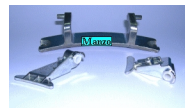

Codice: 912250.03BK

**CERNIERA OBLO
(PLASTICA)**

Codice: 912169.03CY

CERNIERA OBLO

Codice: 912168.03CY

**CERNIERA OBLO KIT
H.40MM SPESSORE
7MM**

Codice: 912167.03CY

**CERNIERA OBLO KIT
H.26 SPESSORE
50MM**

Codice: 912166.03CY

**SUPPORTO X
CERNIERA OBLO
CX6-HX3-LZX**

Codice: 912165.00CY

**CERNIERA OBLO
CX6-H SU
ORDINAZIONE**

Codice: 912164.00CY

**CERNIERA OBLO KIT
H.30 SPESS.85MM.**

Codice: 912163.03CY

**CERNIERA OBLO KIT
H.35**