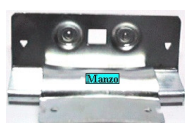

Codice: 912855.03CY

**SQUADRETTA
FISSAGGIO
CERNIERA OBLO**

Codice: 912854.03ZE

**SUPPORTO
CERNIERA OBLOKIT**

Codice: 912850.00ZE

**CERNIERA
PORTELLONE PER
LAV. INCASSO NI**

Codice: 912826.00ZA

**CERNIERA KIT
PORTELLONE PER
LAV. INCASSO**

Codice: 912825.00ZA

**BOCCOLA PER
CERNIERA 912802**

Codice: 912813.03ZA

CERNIERA OBLO

Codice: 912811.00ZA

**CERNIERA OBLO
P444**

Codice: 912806.00ZA

**CERNIERA OBLO
GRANDE**