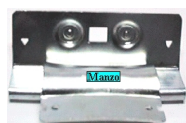

CERNIERA OBLO

Codice: 912811.00ZA