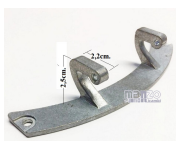

Codice: 912708.03SM

**CERNIERA
PORTELLONE TIPO
NUOVO ORIGINALE**

Codice: 912706.00SM

**CERNIERA OBLO'
170X40 ALTEZZA
30MM**

Codice: 912703.03SM

**CERNIERA OBLO
HAIER**

Codice: 912680.00HA

CERNIERA OBLO

Codice: 912660.00SL

CERNIERA OBLO

Codice: 912611.03SG

CERNIERA OBLO ELECTA

Codice: 912609.00SG

CERNIERA OBLOQUADRATO

Codice: 912602.00SG

CERNIERA OBLOPANDA

Codice: 912600.00SG

CERNIERA OBLOW25

Codice: 912500.03PH

CERNIERA OBLOMARGHERITA ORIG

Codice: 912453.00ME

SUPPORTO CERNIERA OBLO X 912400

Codice: 912402.00IN

CERNIERA PORTELLONE PER LAV. INCASSO N1