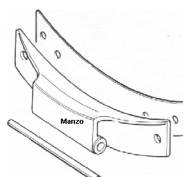

CERNIERA PORTELLONE TIPO NUOVO ORIGINALE

Codice: 912706.00SM

CERNIERA OBLO 170X40 ALTEZZA 30MM

Codice: 912703.03SM

CERNIERA OBLO HAIER

Codice: 912680.00HA

CERNIERA OBLO

Codice: 912660.00SL

CERNIERA OBLO BOSCH

Codice: 912650.00SI

CERNIERA OBLO

Codice: 912611.03SG

CERNIERA OBLO ELECTA

Codice: 912609.00SG

CERNIERA OBLOQUADRATO

Codice: 912602.00SG