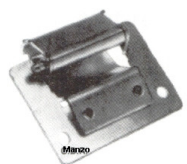

Codice: 912600.00SG

CERNIERA OBLOW25

Codice: 912500.03PH

CERNIERA OBLOMARGHERITA ORIG

Codice: 912453.00ME

SUPPORTO CERNIERA OBLO X 912400

Codice: 912402.00IN

CERNIERA PORTELLONE PER LAV. INCASSO N1

Codice: 912362.03ME

CERNIERA OBLO MM.140X30 2 GANCI

Codice: 912332.03LG

CERNIERA OBLO BOSCH

Codice: 912650.00SI

CERNIERA OBLO

Codice: 912610.03SG

CERNIERA OBLOQUADRATO OCEAN

Codice: 912607.03SG

CERNIERA OBLOQUADRATA

Codice: 912601.00SG

CERNIERA OBLO

Codice: 912501.00PH

CERNIERA OBLO ORIGINALE

Codice: 912454.00ME

CERNIERA OBLOMARGHERITA