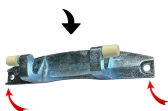

Codice: 912162.03CY

**CERNIERA OBLO
H.23**

Codice: 912161.00CY

**CERNIERA
PORTELLONE X LAV.
INCASSO KIT**

Codice: 912160.01CY

**CERNIERA
PORTELLONE PER
LAVATRICE
INCASSO**

Codice: 912160.00CY

**CERNIERA OBLO X
910869**

Codice: 912152.00CY

**CERNIERA OBLO
148X25 INT/FORI
130**

Codice: 912121.039S

**CERNIERA OBLO
154X30 H.43**

Codice: 912120.009S

**CERNIERA OBLO X
BOSCH ADATTABILE**

Codice: 912103.00SI

**CERNIERA OBLO X
BOSCH ADATTABILE**

Codice: 912102.00SI

**CERNIERA OBLO PER
BOSCH**

Codice: 912101.00SI

**CERNIERA OBLO
BOSCH-BALAY**

Codice: 912100.00SI

**CERNIERA X
COPERCHIO
IMB/VASCA C/ALT**

Codice: 912060.00AD

**CERNIERA OBLOKIT
DX+SX LAVASCIUGA**