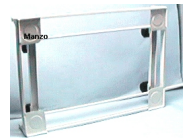

 @manzoricambi

 @manzoricambi

 @manzoricambi

INDICE

CARRELLO	2
-----------------------	---

CARRELLO

**CARRELLO PER
UNIRE
ASCIUGATRICE SU
LAVATRICE
UNIVERSALE**

Codice: 953321.00AV

**CARRELLO PER
UNIRE
ASCIUGATRICE E
LAVATRICE**

Codice: 953320.03ZA

**CARRELLO METALLO
REGOLABILE CON
LEVA 430X670MM**

Codice: 953313.11AV

**CARRELLO METALLO
CON LEVA LEVA
33X60CM**

Codice: 953308.11AV