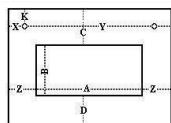

VETRO FORNO 577X404

Codice: 470940.11UR