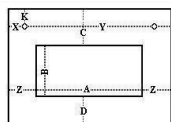

VETRO FORNO 580X388

Codice: 470842.11TG