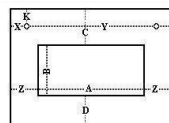

VETRO FORNO 507X390

Codice: 470848.12TG