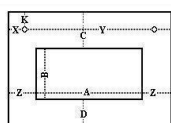

VETRO FORNO 581X423

Codice: 470960.39ZA