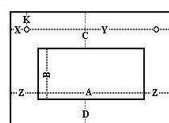

VETRO FORNO 581X423

Codice: 470960.38ZA