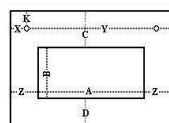

VETRO FORNO 563X416 S610-650

Codice: 470807.15SR