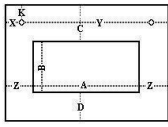

**VETRO FORNO
552X379 S500**

Codice: 470806.12SR