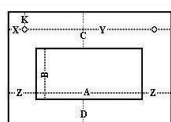

VETRO FORNO 563X416 S610

Codice: 470807.11SR