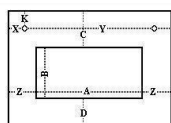

VETRO FORNO 542X413

Codice: 470809.12SR