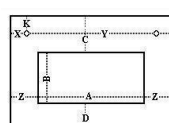

VETRO FORNO 585X412

Codice: 470843.11TG