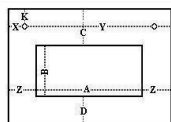

VETRO FORNO 777X397 F.35/5

Codice: 470847.11TG