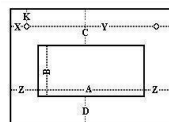

VETRO FORNO 399X267 P/BOMBOLA F22

Codice: 470846.11TG