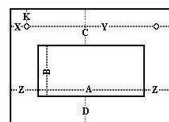

VETRO FORNO 565X417

Codice: 470811.15SR