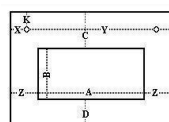

VETRO FORNO 552X380

Codice: 470806.13SR