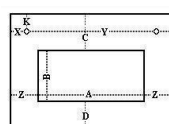

VETRO FORNO 577X404

Codice: 470940.15UR