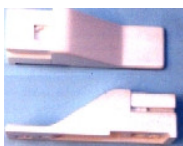

 @manzoricambi

 @manzoricambi

 @manzoricambi

INDICE

MANIGLIA FORNO	2
-----------------------------	----------

MANIGLIA FORNO

**TERMINALE
MANIGLIA FORNO
KIT DX+SX**

Codice: 475150.15CY

**TERMINALE
MANIGLIA FORNO
KIT DX+SX**

Codice: 475150.11CY

**TERMINALE
MANIGLIA FORNO
KIT DX+SX B**

Codice: 475000.11GG

**MANIGLIA FORNO
570X50MM.**

Codice: 472890.15UR

**MANIGLIA FORNO
575X50MM.**

Codice: 472890.12UR