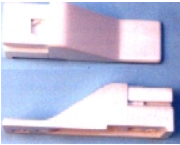

 @manzoricambi

 @manzoricambi

 @manzoricambi

INDICE

MANIGLIA FORNO	2
-----------------------------	----------

MANIGLIA FORNO

**TERMINALE
MANIGLIA FORNO
KIT DX+SX**

Codice: 475150.15CY

**TERMINALE
MANIGLIA FORNO
KIT DX+SX**

Codice: 475150.11CY

**TERMINALE
MANIGLIA FORNO
KIT DX+SX B**

Codice: 475000.11GG

**MANIGLIA FORNO
570X50MM.**

Codice: 472890.15UR

**MANIGLIA FORNO
575X50MM.**

Codice: 472890.12UR