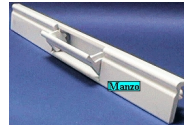

**MANIGLIA FORNO
395X30 (FORI 310)**

Codice: 472201.12ON

**MANIGLIA FORNO
395X30 (FORI 310)**

Codice: 472201.11ON

**MANIGLIA FORNO
580MM.
INTERAS.496
INCASS**

Codice: 472200.11ON

**MANIGLIA FORNO
40X470X25 NERA
ORIGINALE**

Codice: 472160.12CY

**MANIGLIA FORNO
28X585X65**

Codice: 472159.11CY

**MANIGLIA FORNO
580X40MM.**

Codice: 472158.15CY

**MANIGLIA FORNO
505MM. A
SCOMPARSA**

Codice: 472156.11CY

**MANIGLIA FORNO
582MM.**