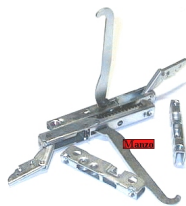

**CERNIERA FORNO
KIT 2+2
CONTROCERNIERA**

Codice: 441582.00SR

**CERNIERA FORNO
2+2 CONTROCER.
MAX**

Codice: 441581.00SR

**CERNIERA FORNO
N.2 FULCRO FISSO
60CM**

Codice: 441229.00ME

**CERNIERA FORNO N.
2 ATTACCO LAT. DA
90**