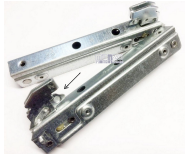

CERNIERA PORTABOMBOLA

Codice: 441650.00NA

CERNIERA FORNO N.2 FULCRO FISSO 60CM

Codice: 441229.00ME

**CERNIERA FORNO
KIT 2+2
CONTROCERNIERA**

Codice: 441582.00SR

**CERNIERA FORNO N.
2 ATTACCO LAT. DA
90**

Codice: 441228.00NA