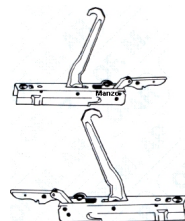

CERNIERA FORNO 150X147

Codice: 441927.00ZA

CERNIERA FORNO DX+SX 155X21

Codice: 441924.00SM