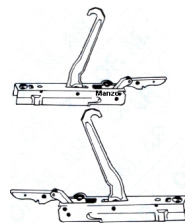

CERNIERA FORNO 150X147

Codice: 441927.00ZA

CERNIERA FORNO DX+SX 155X21

Codice: 441924.00SM