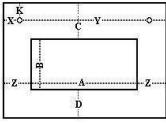

 @manzoricambi

 @manzoricambi

 @manzoricambi

INDICE

VETRO FORNO	2
-------------------	---

VETRO FORNO

VETRO FORNO 725X415 MAXI

Codice: 470801.11SR