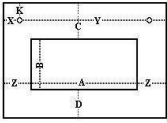

 @manzoricambi

 @manzoricambi

 @manzoricambi

INDICE

VETRO FORNO	2
--------------------------	----------

VETRO FORNO

VETRO FORNO 725X415 MAXI

Codice: 470801.11SR